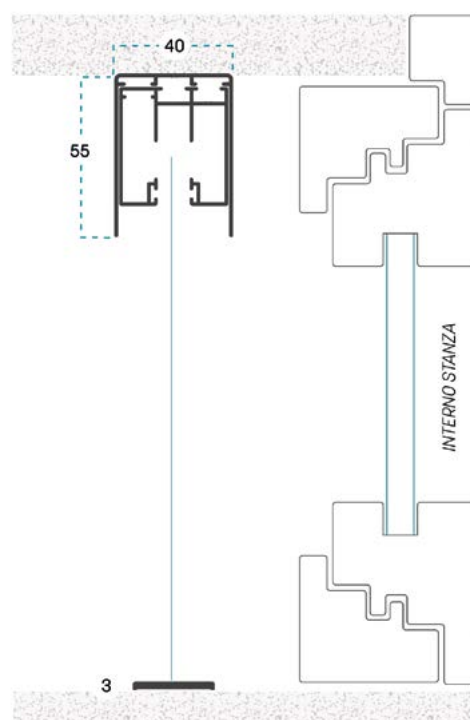

INFORMAZIONI TECNICHE

Le dimensioni devono essere trasmesse in mm, indicando base (L) per altezza (H) e tipologia di misura fornita.

MISURA FINITA: la zanzariera avrà le misure fornite

MISURA LUCE: rispetto alle misure fornite, la zanzariera avrà le seguenti dimensioni: **L - 2 mm / H - 2 mm**