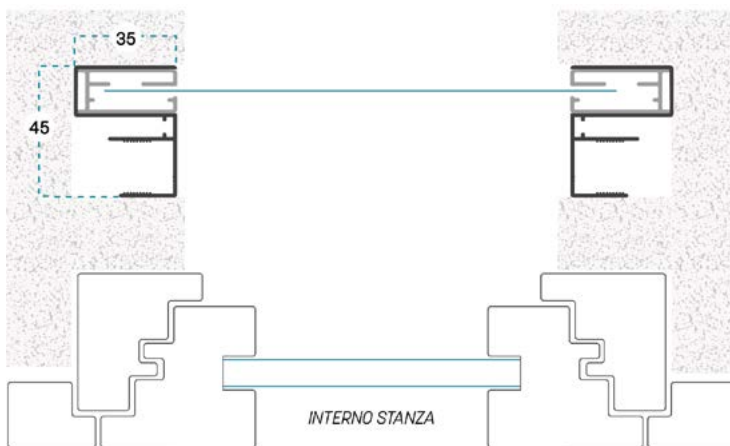

GAMMA COLORI ALLUMINIO, ACCESSORI, RETI E TESSUTI

Colori non disponibili a magazzino **X**

RAL

	Bianco 9010		Grigio 7016 antracite
	Bianco 9010 opaco		Verde 6005 opaco
	Avorio 1013		
	Marrone 8017 opaco		
	Grigio 7001		
	Nero 9005 opaco		

RAL SPECIALI

	Argento 9006 verniciato
	Bronzo verniciato
	Bronzo scuro verniciato
	Testa di loro verniciato

PARTICOLARI

	Bianco 9010 soft
	Grigio ferro metallizzato
	Grigio mix
	Verde mix
	Marrone mix
	Marrone Ramato

LEGNO

	Noce 360-70R		Castagno 378-70R
	Noce 102-70R		Douglas rigato
	Noce medio natural		Renolit chiaro
	Noce scuro natural		Renolit scuro
	Ciliegio ruvido		Renolit bianco
	Ciliegio natural		

COLORI ALLUMINIO KIT DUO - 51: Bianco 9010, Avorio 1013, Marrone 8017 opaco, Bronzo verniciato, Grigio mix, Renolit chiaro, Renolit scuro

COLORI ACCESSORI

NERO

BIANCO (Di serie su: Bianco 9010, Bianco 9010 opaco, Bianco 9010 soft, Renolit bianco)

RETI E TESSUTI

FREEVUE

INFORMAZIONI TECNICHE

Le dimensioni devono essere trasmesse in mm, indicando base (L) per altezza (H) e tipologia di misura fornita.

MISURA FINITA: la zanzariera avrà le misure fornite

MISURA LUCE: rispetto alle misure fornite, la zanzariera avrà le seguenti dimensioni:

MISURA LUCE VANI NON PREDISPOSTI

Piuma V A: **L+69 mm / H + 52 mm**

MISURA LUCE VANI PREDISPOSTI CON UN KIT A CATALOGO

Piuma V A per kit Duo: **L+69 / H misura luce**

Piuma V A per kit 51 (3 lati): **L+69 / H + 35 mm**

Piuma V A per kit Ghost: **L+69 / H + 35 mm**

IN ALTRI CASI FORNIRE LA MISURA FINITA

Se si desidera installare la zanzariera in un vano già predisposto, specificarlo in fase di ordine indicando il kit da incasso installato.

Se non specificato, le misure fornite verranno considerate come misure FINITE.

DIMENSIONI CONSIGLIATE (mm)	L/min	H/min	L/max	H/max
Piuma@ V	400	500	1600	1800

! Per realizzazioni con tessuti e reti particolari, se non indicate, consultare l'azienda. Le dimensioni minime non possono sempre essere abbinate a quelle massime. La garanzia decade se vengono richieste realizzazioni diverse da quelle consigliate. I colori riprodotti potrebbero essere suscettibili di variazioni dovute a lotti di produzione e fedeltà tipografica. Gli schemi tecnici sono indicativi, nell'indicazione delle misure vengono presi in considerazione i tolleranti di montaggio. Azienda si riserva il diritto di apportare modifiche senza obbligo di preavviso.