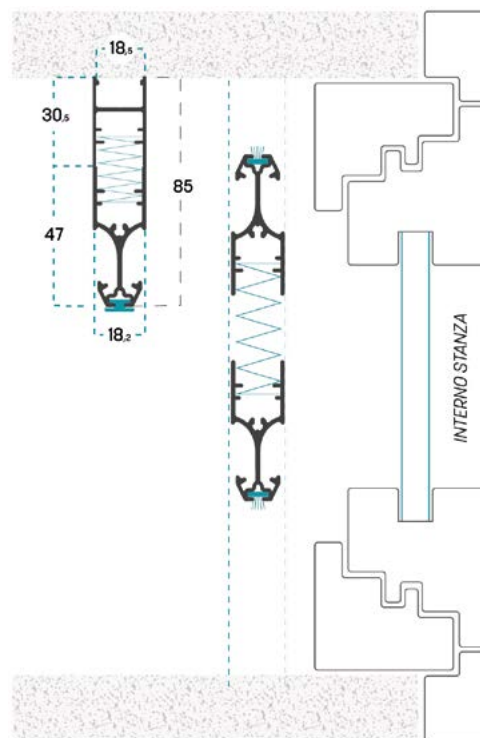

GAMMA COLORI ALLUMINIO, ACCESSORI, RETI E TESSUTI

Colori non disponibili a magazzino **X**

RAL

Bianco 9010	Grigio 7016 antracite
Bianco 9010 opaco	Verde 6005 opaco
Avorio 1013	
Marrone 8017 opaco	
Grigio 7001	
Nero 9005 opaco	

RAL SPECIALI

Argento 9006 verniciato
Bronzo verniciato
Bronzo scuro verniciato
Testa di moro verniciato

PARTICOLARI

Bianco 9010 soft
X Grigio ferro metallizzato
Grigio mix
Verde mix
Marrone mix
Marrone Ramato

LEGNO

Noce 360-70R	Castagno 378-70R
Noce 102-70R	Douglas rigato
X Noce medio natural	Renolit chiaro
Noce scuro natural	Renolit scuro
Ciliegio ruvido	Renolit bianco
Ciliegio natural	

COLORI ACCESSORI

GRIGIO
NERO (Di serie su Nero 9005 opaco)
BIANCO (Di serie su: Bianco 9010, Bianco 9010 opaco, Bianco 9010 soft, Renolit bianco)

RETI E TESSUTI

RETE PLISSETTATA	TESSUTO PLISSETTATO OSCURANTE
TESSUTO PLISSETTATO FILTRANTE	

INFORMAZIONI TECNICHE

Le dimensioni devono essere trasmesse in mm, indicando base (L) per altezza (H) e tipologia di misura fornita.

MISURA FINITA: la zanzariera avrà le misure fornite

MISURA LUCE: rispetto alle misure fornite, la zanzariera avrà le seguenti dimensioni: **L - 2 mm / H - 2 mm**

Se non specificato, le misure fornite verranno considerate come misure FINITE.

DIMENSIONI CONSIGLIATE (mm)	L/min	H/min	L/max	H/max
Colomba V	400	500	1600	2500
Colomba V High oscurante /filtrante	400	500	1600	1800
Colomba V Reverse	400	500	1600	1800
Colomba V Reverse Night oscurante /filtrante	400	400	1600	1800

>>> LA ZANZARIERA VIENE FORNITA GIÀ REGISTRATA

* di serie per Bianco 9010; Marrone 8017 opaco; Avorio 1013; Bronzo verniciato; Argento 9006 verniciato; Nero 9005 opaco; Verde 6005 opaco; Verde Mix, Marrone Mix, Grigio Mix, Renolit chiaro, Renolit scuro, Noce scuro natural, Ciliegio Natural.

NB. Su tutti gli altri colori, la Serie Colomba V verrà realizzata con la guida 18x35 mm