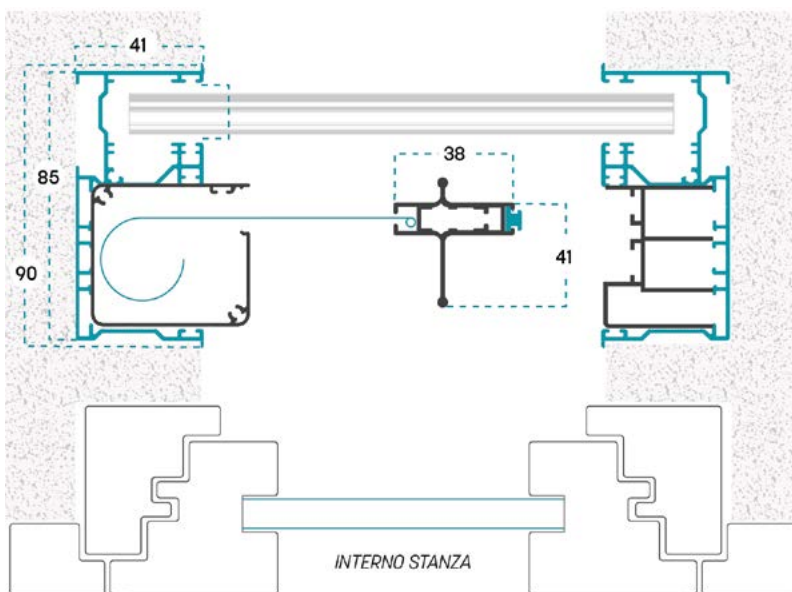

LINCE L FULL DUO

Zanzariera Lince L completa di kit da incasso Duo

OPTIONAL

SISTEMA SLOW

LINCE L FULL 51

Zanzariera Lince L completa di kit da incasso 51

VARIANTI

LINCE L FULL 51 - 2 LATI