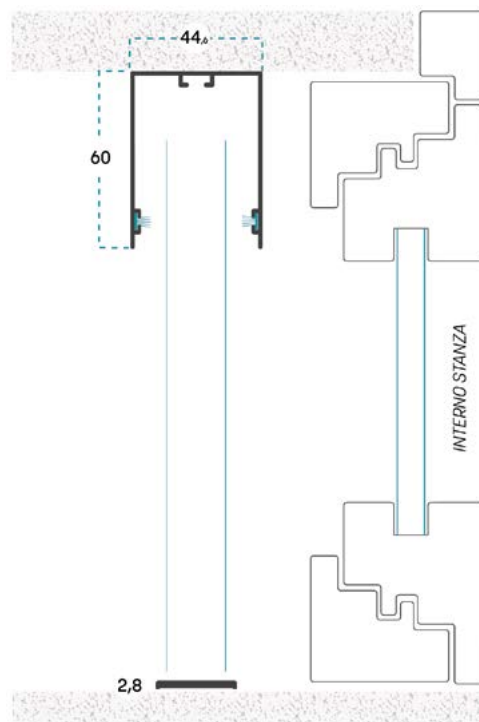

COLORI ACCESSORI

NERO

RETI E TESSUTI

RETE PLISSETTATA

INFORMAZIONI TECNICHE

Le dimensioni devono essere trasmesse in mm, indicando base (L) per altezza (H) e tipologia di misura fornita.

MISURA FINITA: la zanzariera avrà le misure fornite
MISURA LUCE: rispetto alle misure fornite, la zanzariera avrà le seguenti dimensioni: **L - 2 mm / H - 2 mm**