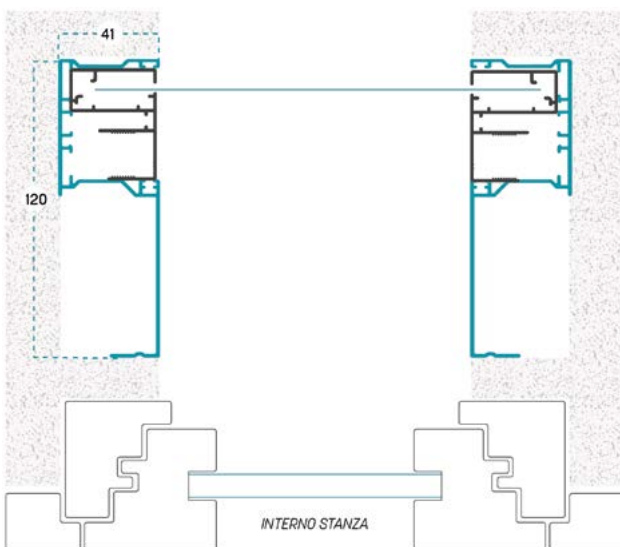

LINCE V PRESS UP FULL51 - 2 O 3 LATI

LINCE V FAST FULL 51 - 2 O 3 LATI

LINCE V FULL GHOST

Zanzariera Lince V completa di kit da incasso Ghost

VARIANTI

LINCE V PRESS UP FULL GHOST

LINCE V FAST FULL GHOST

GAMMA COLORI ALLUMINIO, ACCESSORI, RETI E TESSUTI