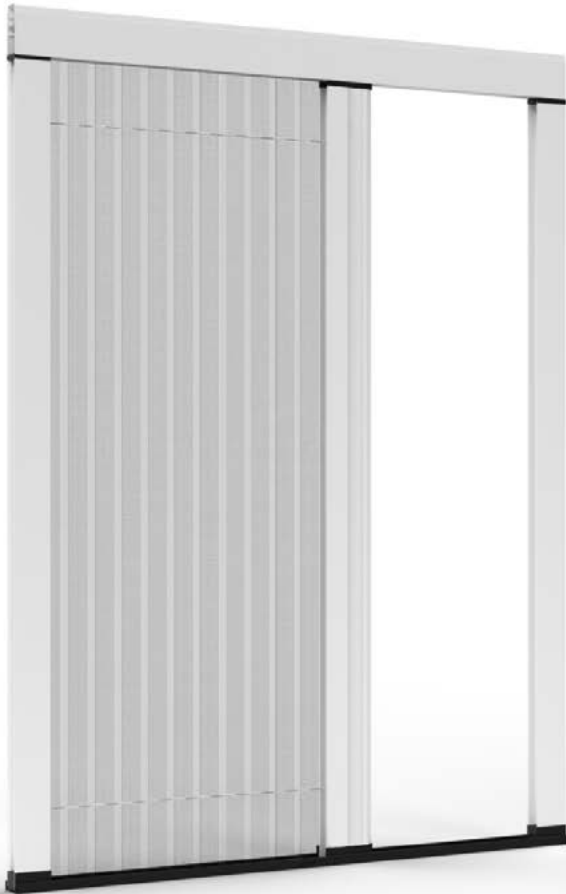

COLOMBA REVERSE

COLOMBA MULTIREVERSE

OPTIONAL

GUIDA SUPERIORE FISSA

COLOMBA L REVERSE

Zanzariera plissettata con pacchetto rete centrale ad apertura laterale reversibile, controllata e ingombro ridotto

AZIONAMENTO