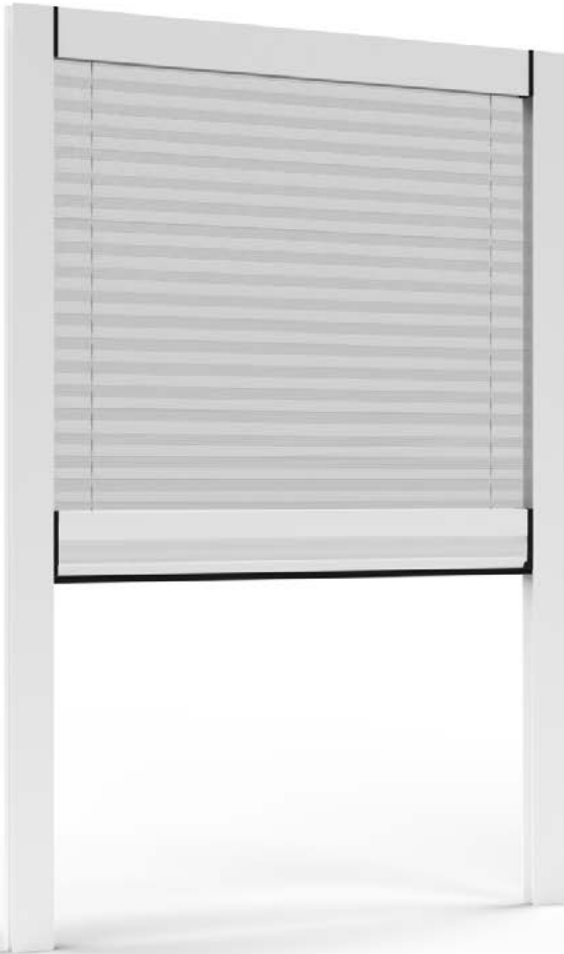

COLOMBA V REVERSE NIGHT

COLOMBA V REVERSE CON VELCRO

OPTIONAL

ASTA DI AZIONAMENTO

COLOMBA V REVERSE

Zanzariera plissettata con pacchetto rete centrale ad apertura verticale reversibile, controllata e ingombro ridotto