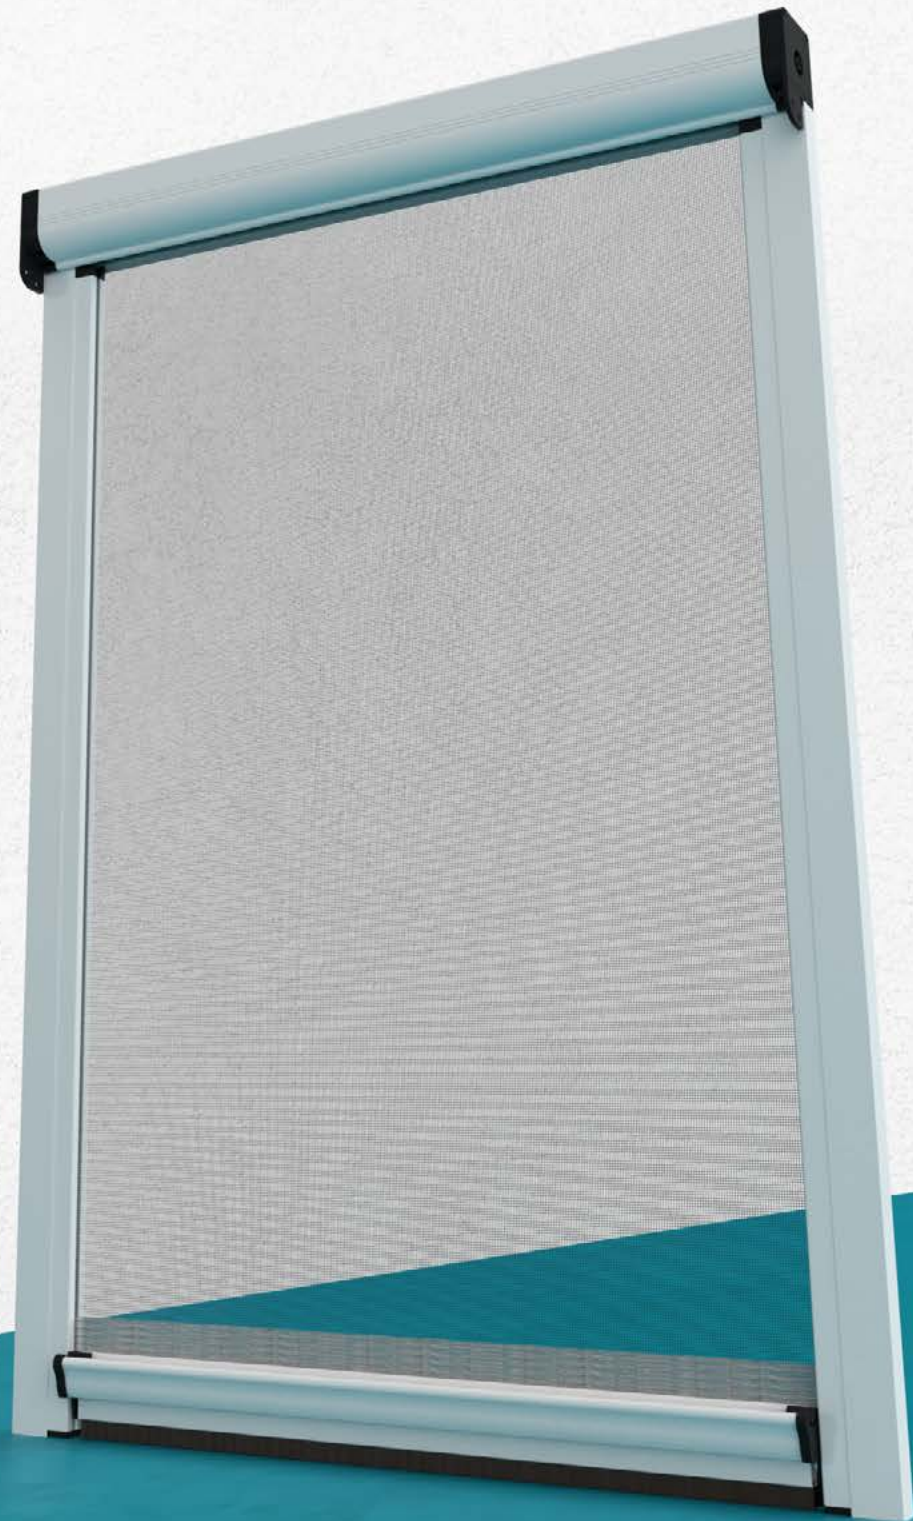

dai 01/06/2024 aumento prezzi +7%

PIUMA® V

Zanzariera telescopica a molla ad avvolgimento verticale con sistema anti-raffica, sistema anti-intrusione e azionamento Press Up

PIUMA® V

CARATTERISTICHE DI SERIE