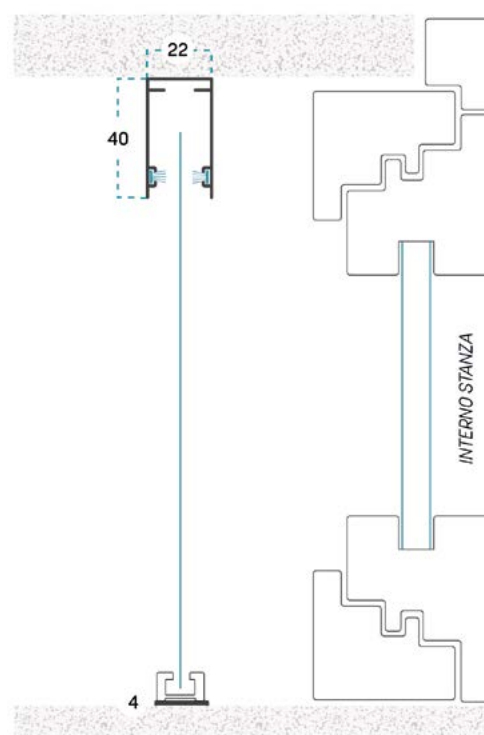

BICOLORE

TESSUTO OSCURANTE

TESSUTO FILTRANTE

INFORMAZIONI TECNICHE

Le dimensioni devono essere trasmesse in mm, indicando base (L) per altezza (H) e tipologia di misura fornita.

MISURA FINITA: la zanzariera avrà le misure fornite
MISURA LUCE: rispetto alle misure fornite, la zanzariera avrà le seguenti dimensioni: **L - 2 mm / H - 2 mm**