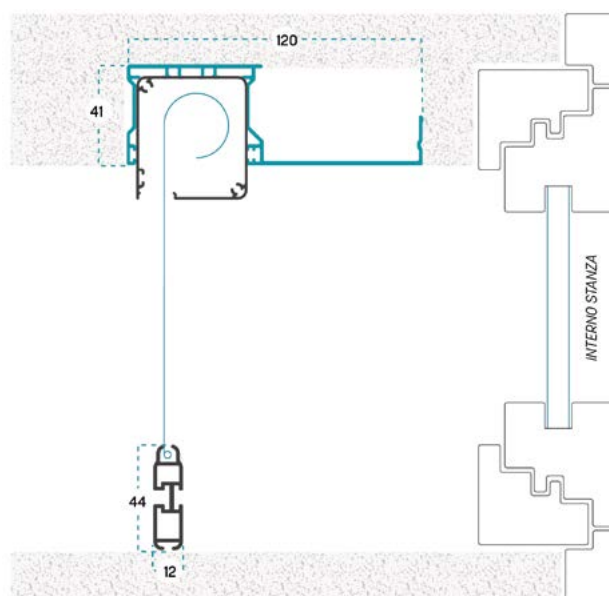

LINCE C FULL DUO

Zanzariera Lince C completa di kit da incasso Duo

LINCE C FULL 51

Zanzariera Lince V completa di kit da incasso 51

LINCE C FULL GHOST

Zanzariera Lince V completa di kit da incasso Ghost

GAMMA COLORI ALLUMINIO, ACCESSORI, RETI E TESSUTI