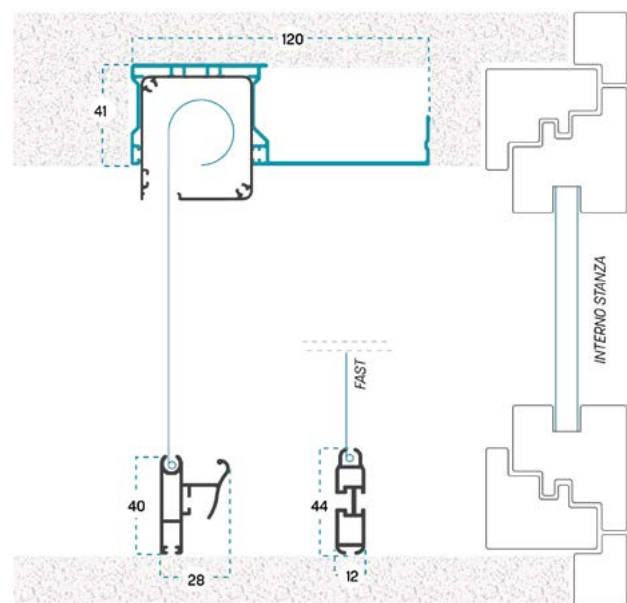

LINCE V PRESS UP FULL51 - 2 O 3 LATI

LINCE V FAST FULL 51 - 2 O 3 LATI

LINCE V FULL GHOST

Zanzariera Lince V completa di kit da incasso Ghost

VARIANTI

LINCE V PRESS UP FULL GHOST

LINCE V FAST FULL GHOST

GAMMA COLORI ALLUMINIO, ACCESSORI, RETI E TESSUTI