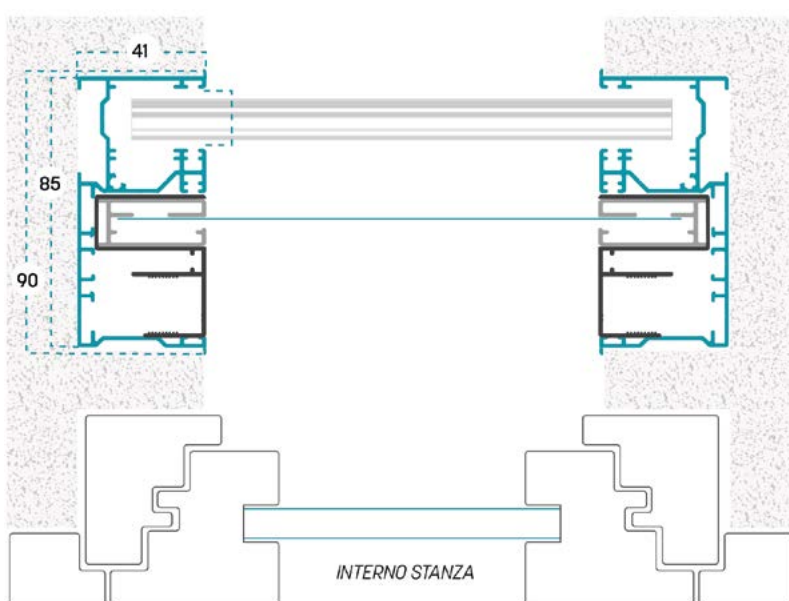

PIUMA® V FULL DUO

Zanzariera Piuma® completa di kit da incasso

OPTIONAL

KIT ANTICIMICE