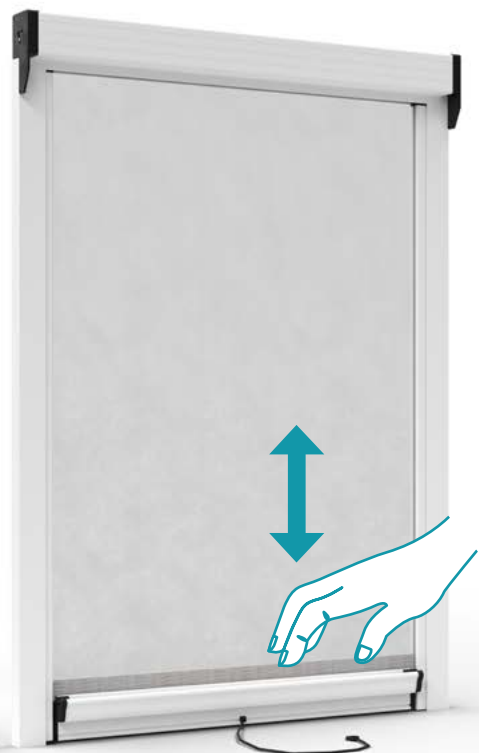

PIUMA® V 60

CARATTERISTICHE DI SERIE

- Rete Freevue nera
- Guide laterali con compensatore telescopico
- Slow apertura sicura e decelerata
- Sistema anti-intrusione su tutto il perimetro
- Sistema anti-raffica **brevettato**
- Cassonetto da 60 mm

Azionamento
Press Up

INSTALLAZIONE
In luce

Consigliata per
Finestra

OPTIONAL

KIT ANTICIMICE