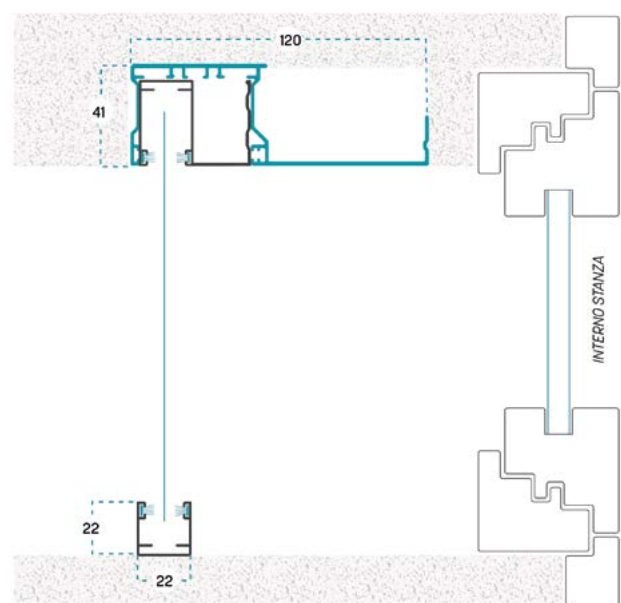

LAPUS FULL GHOST

Zanzariera Lapus completa di kit da incasso Ghost

OPTIONAL

- SISTEMA SLOW
- SPAZZOLINO ANTIVENTO
- KIT ALZAGUIDA