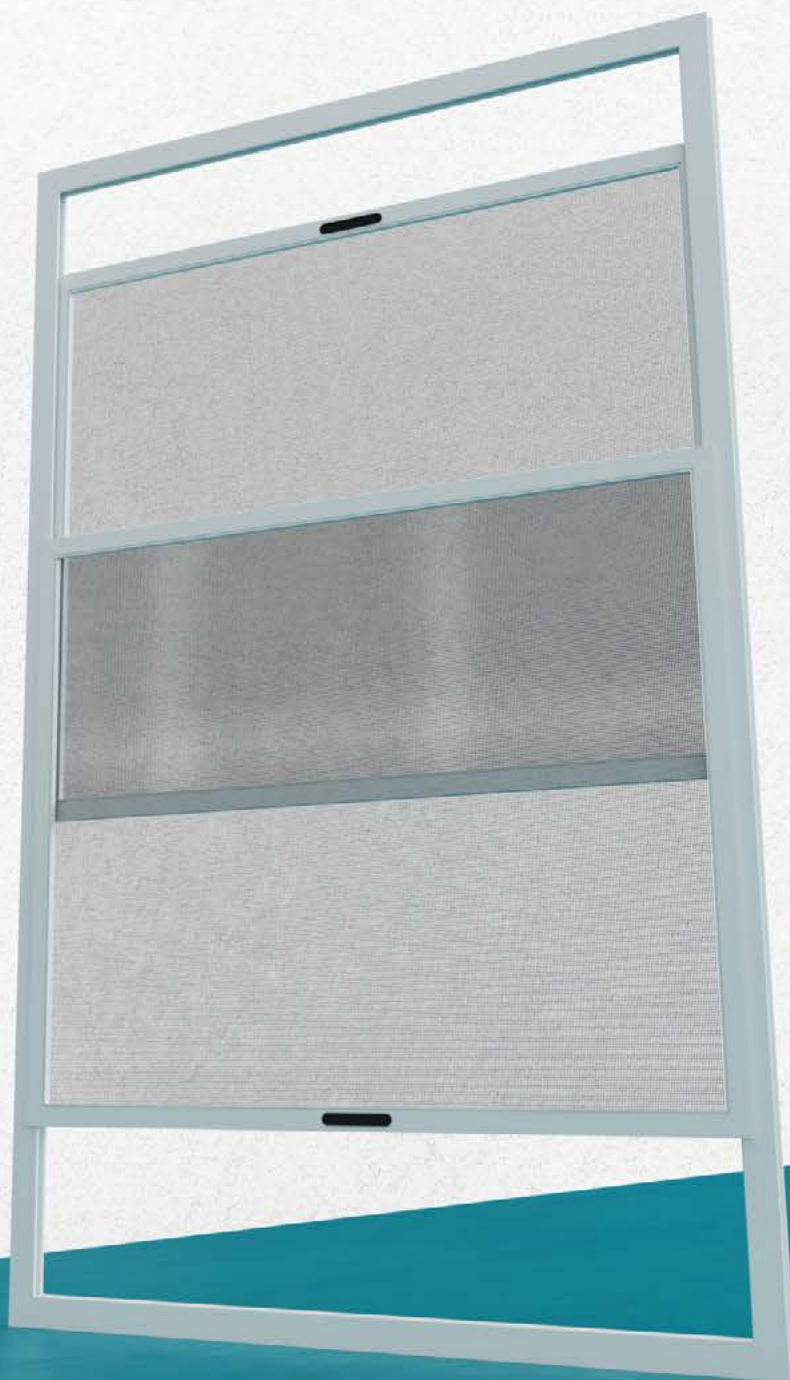

dai 01/06/2024 aumento prezzi +7%

FRECCIA

Zanzariera a pannelli scorrevoli

FRECCIA

CARATTERISTICHE DI SERIE

- Rete in alluminio naturale
- Ingombro massimo 26 mm
- Maniglia incassata a vaschetta
- Scorrimento verticale saliscendi