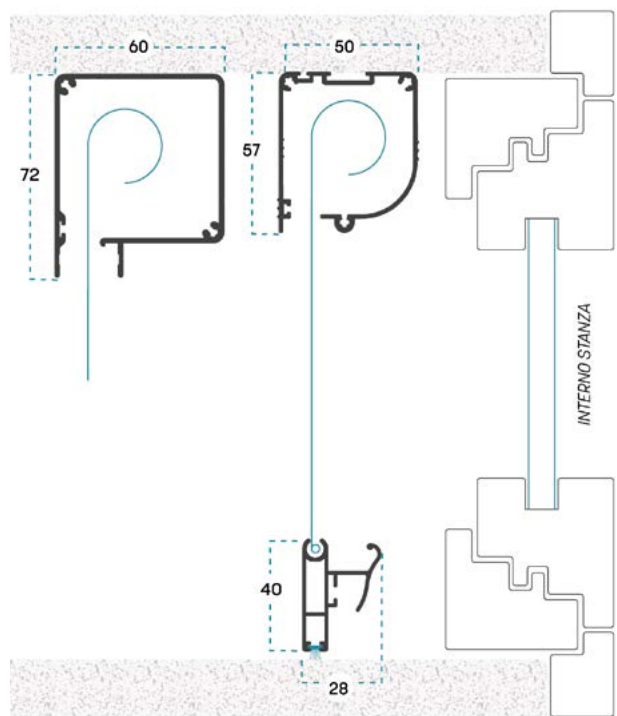

Le dimensioni devono essere trasmesse in mm, indicando base (L) per altezza (H) e tipologia di misura fornita.

MISURA FINITA: la zanzariera avrà le misure fornite
MISURA LUCE: rispetto alle misure fornite, la zanzariera avrà le seguenti dimensioni: **L - 2 mm / H - 2 mm**