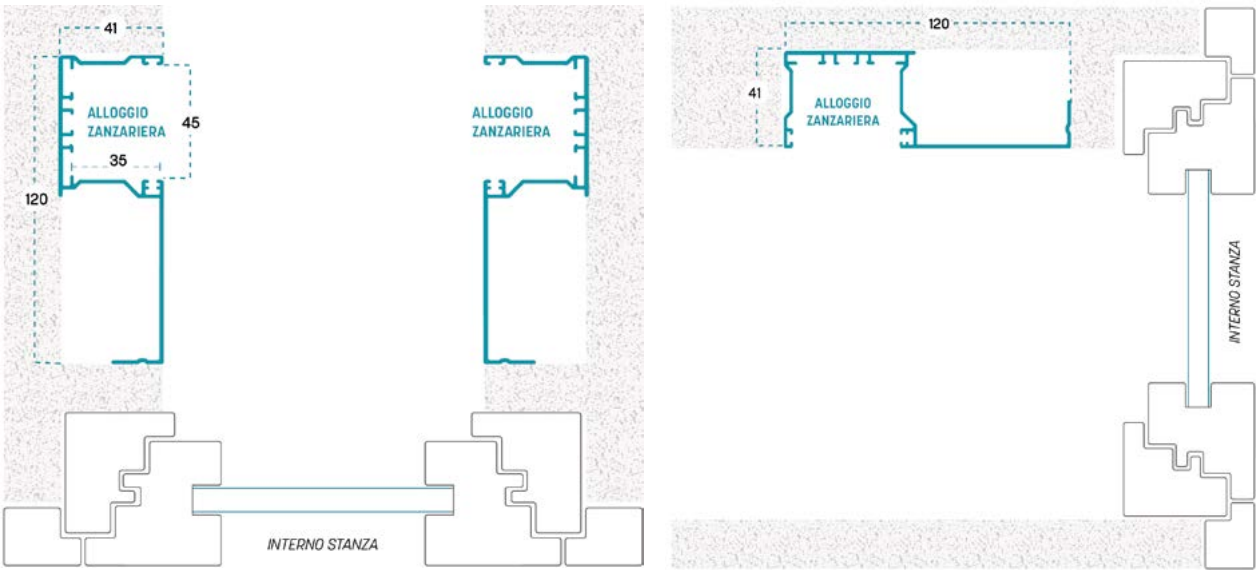

GAMMA COLORI ALLUMINIO, ACCESSORI, RETI E TESSUTI

Colori non disponibili
a magazzino

RAL

	Bianco 9010		Grigio 7016 antracite
	Bianco 9010 opaco		Verde 6005 opaco
	Avorio 1013		
	Marrone 8017 opaco		
	Grigio 7001		
	Nero 9005 opaco		

RAL SPECIALI

	Argento 9006 verniciato
	Bronzo verniciato
	Bronzo scuro verniciato
	Testa di moro verniciato

PARTICOLARI

	Bianco 9010 soft
	Grigio ferro metallizzato
	Grigio mix
	Verde mix
	Marrone mix
	Marrone Ramato

LEGNO

	Noce 360-70R		Castagno 378-70R
	Noce 102-70R		Douglas rigato
	Noce medio natural		Renolit chiaro
	Noce scuro natural		Renolit scuro
	Ciliegio ruvido		Renolit bianco
	Ciliegio natural		

COLORI ALLUMINIO KIT DUO - 51: Bianco 9010, Avorio 1013, Marrone 8017 opaco, Bronzo verniciato, Grigio mix, Renolit chiaro, Renolit scuro

COLORI ACCESSORI

NERO

RETI E TESSUTI

RETE PLISSETTATA

INFORMAZIONI TECNICHE

Le dimensioni devono essere trasmesse in mm, indicando base (L) per altezza (H) e tipologia di misura fornita.

MISURA FINITA: la zanzariera avrà le misure fornite

MISURA LUCE: rispetto alle misure fornite, la zanzariera avrà le seguenti dimensioni:

Plissé Full Duo: **L + 82 mm / H misura luce**

Plissé Full 51 (3 lati): **L + 82 mm / H + 60 mm**

Plissé Full Ghost: **L + 82 mm / H + 41 mm**

IN ALTRI CASI FORNIRE LA MISURA FINITA

Zanzariera e guide sono ordinabili separatamente

È possibile richiedere anche il solo kit da incasso predisposto per la zanzariera più accessori (se previsti). In caso di guide per l'incasso già installate, fornire specifiche in fase di ordine.

Per altri dettagli tecnici consultare la pagina dedicata al prodotto.

DIMENSIONI CONSIGLIATE (mm)

	L/min	H/min	L/max	H/max
Plissé	400	600	2000	3000
Plissé Double	800	600	4000	3000

H deve sempre superare di 20 cm L. In caso di L maggiore di 1600 mm è consigliato richiedere il rinforzo della rete.

Per le versioni a doppia anta assicurarsi che ciascuna anta rispetti le dimensioni consigliate per l'anta singola. Eventuale **apertura decentrata** deve essere comunicata in fase di ordine.

Per realizzazioni con tessuti e reti particolari, se non indicate, consultare l'azienda. Le dimensioni minime non possono sempre essere abbinate a quelle massime. La garanzia decade se vengono richieste realizzazioni diverse da quelle consigliate. I colori riprodotti potrebbero essere suscettibili di variazioni dovute a lotti di produzione e fedeltà tipografica. Gli schemi tecnici sono indicativi, nell'indicazione delle misure vengono presi in considerazione i salii profili in alluminio. L'azienda si riserva il diritto di apportare modifiche senza obbligo di preavviso.

dai 01/06/2026 aumento prezzi +7%