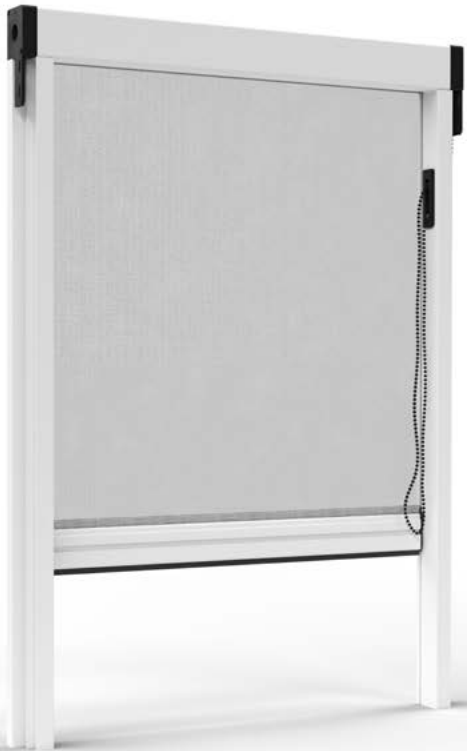

LINCE C- A

CARATTERISTICHE DI SERIE

- Rete in fibra di vetro standard grigia
- Ancoraggio rete con coestruso
- Rete saldata e rivettata con bottoni antivento
- Alette per fissaggio a scomparsa

Azionamento
Catena

Installazione
Incasso

Consigliata per
Finestra