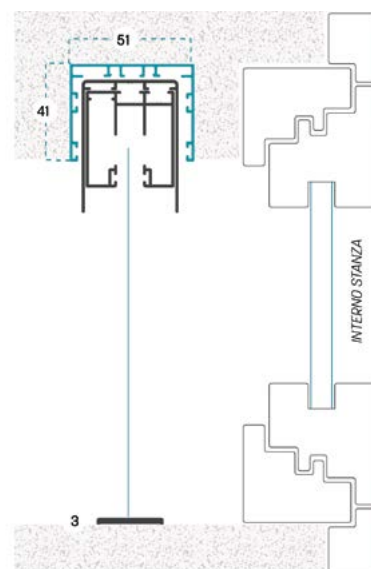

PROXIMA INCASSO

Zanzariera Proxima completa di kit incasso per l'installazione a scomparsa

VARIANTI

- PROXIMA FULL DUO
- PROXIMA FULL 51 2 LATI
- PROXIMA FULL 51 3 LATI
- PROXIMA FULL GHOST