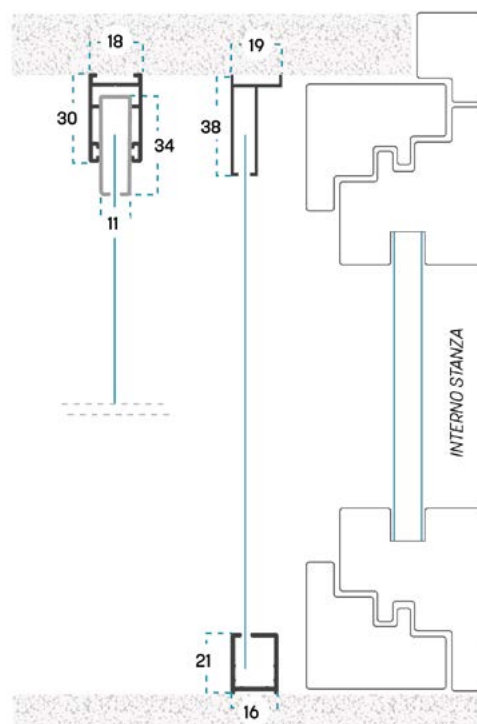

>>> Per le versioni a doppia anta, se non indicato, assicurarsi che ciascuna anta rispetti le dimensioni consigliate per l'anta singola. Eventuale **apertura decentrata** deve essere comunicata in fase di ordine.

Sistema di apertura di serie: A con cassonetto a sinistra

A: da sinistra a destra (vista interna)

B: da DX a SX (vista interna)

! Per realizzazioni con tessuti e reti particolari, se non indicate, consultare l'azienda. Le dimensioni minime non possono sempre essere abbinate a quelle massime. La garanzia decade se vengono richieste realizzazioni diverse da quelle consigliate. I colori riprodotti potrebbero essere suscettibili di variazioni dovute a lotti di produzione e fedeltà tipografica. Gli schemi tecnici sono indicativi, nell'indicazione delle misure vengono presi in considerazione i tolleranze di produzione. L'azienda si riserva il diritto di apportare modifiche senza obbligo di preavviso.

dai 01/06/2024 aumento prezzi +7%