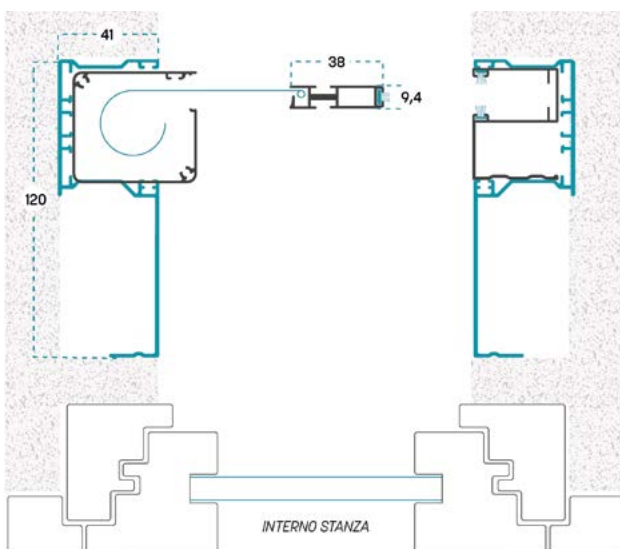

LAPUS FULL GHOST

Zanzariera Lapus completa di kit da incasso Ghost

OPTIONAL

- SISTEMA SLOW
- SPAZZOLINO ANTIVENTO
- KIT ALZAGUIDA