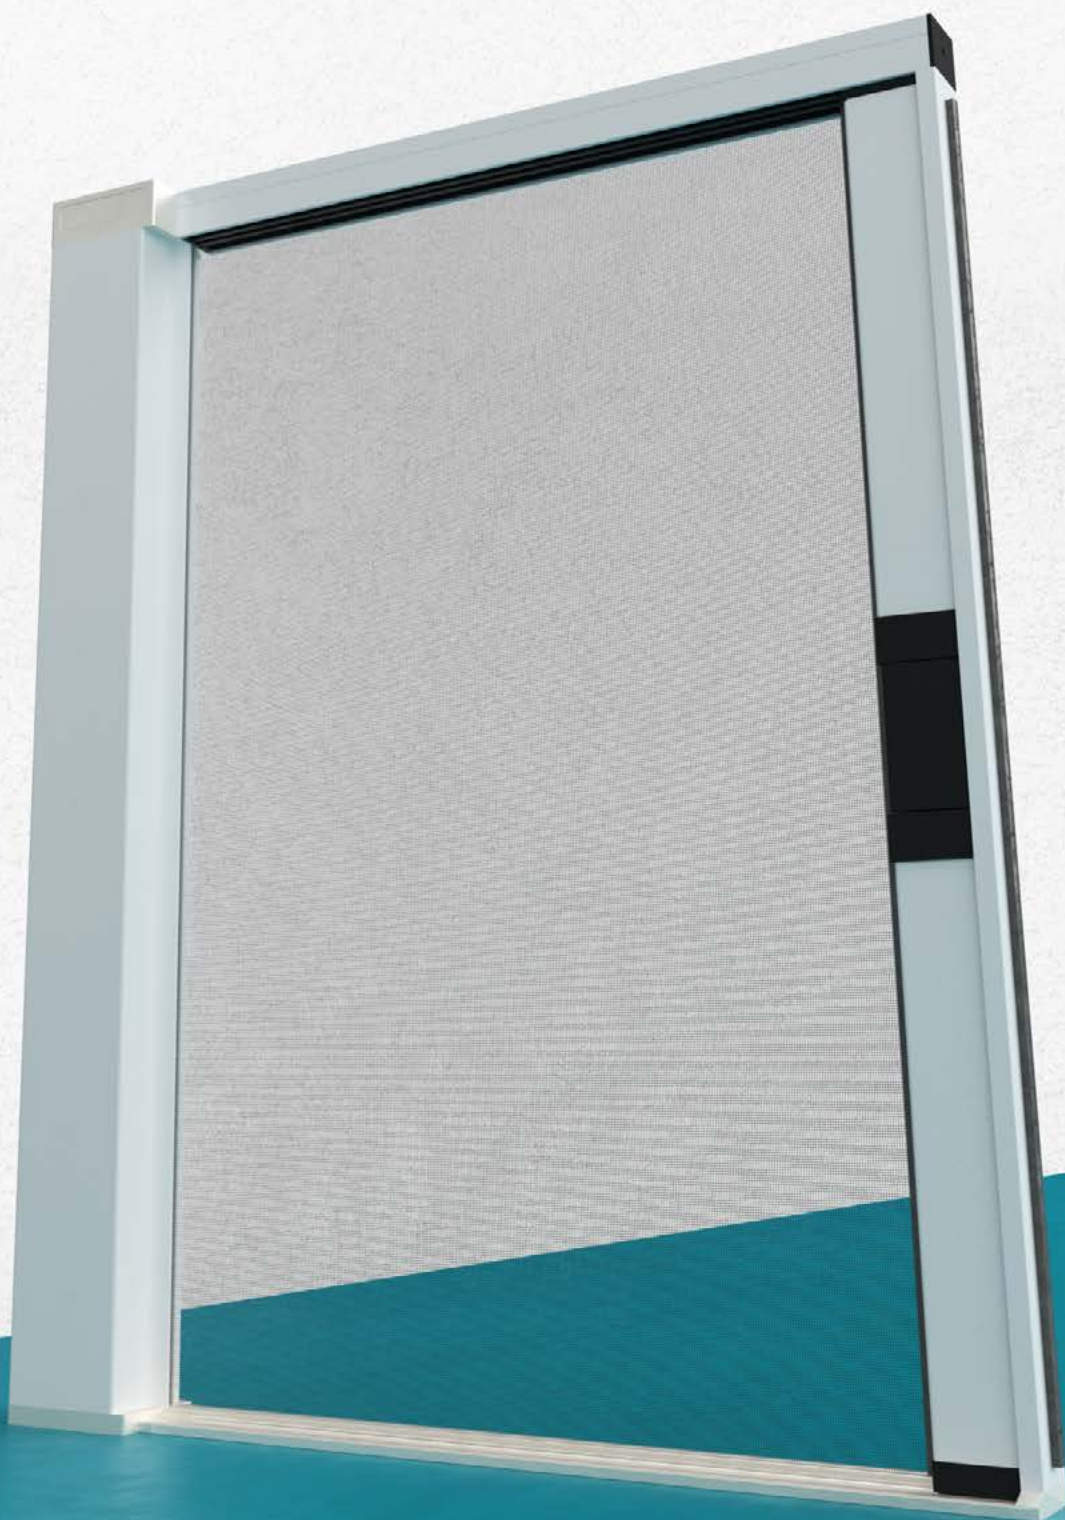

OLTRE® L

Zanzariera ad avvolgimento laterale con sistema a zip, ultrasensibile, antivento e anti-intrusione