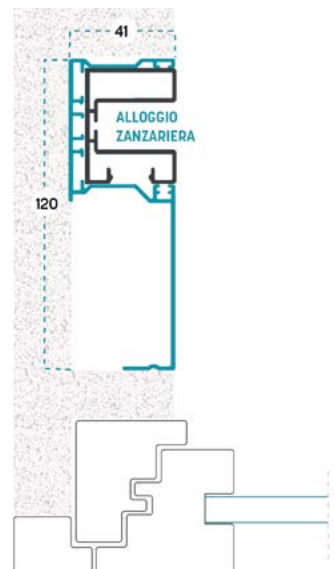

dai 01/06/2024 aumento prezzi +7%

SINCROPLISS INCASSO COLOMBA INCASSO

Sistemi da incasso per Sincropliss e Colomba

VARIANTI

ADATTATORE
FULL DUO

FULL 51 - 2 LATI
FULL 51 - 3 LATI
FULL GHOST

GAMMA COLORI ALLUMINIO, ACCESSORI, RETI E TESSUTI