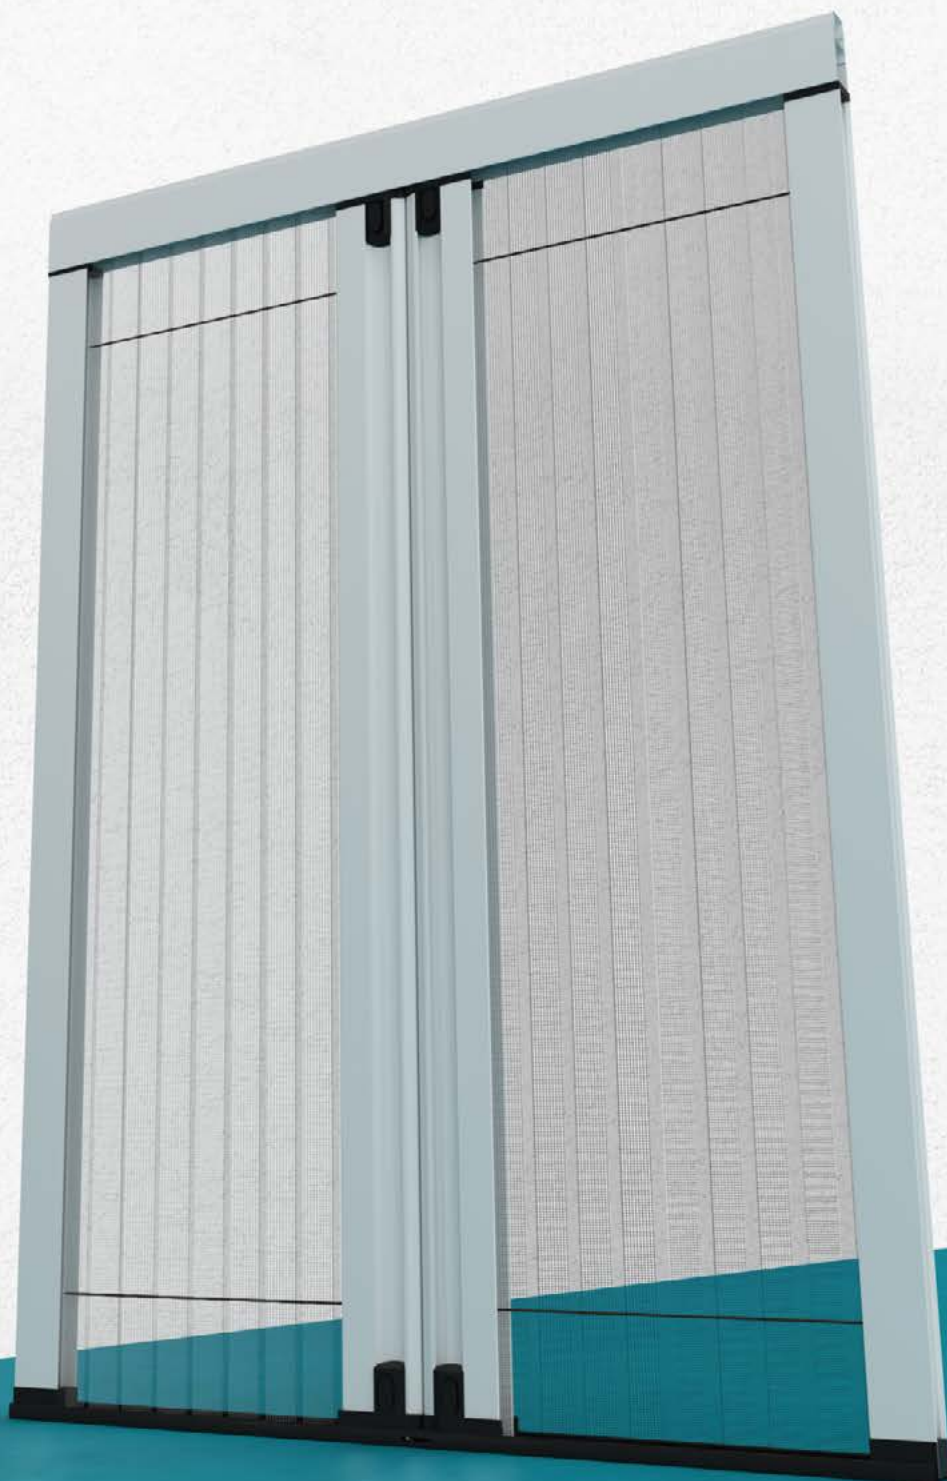

SINCROPLISS

Zanzariera plissettata a doppia anta con apertura centrale, sincronizzata, controllata e ingombro ridotto

SINCROPLISS

CARATTERISTICHE DI SERIE

- Rete plissettata nera, piega 15 mm
- Apertura sincronizzata con un solo gesto
- Guida a terra con biadesivo e foro drenante
- Ingombro ridotto