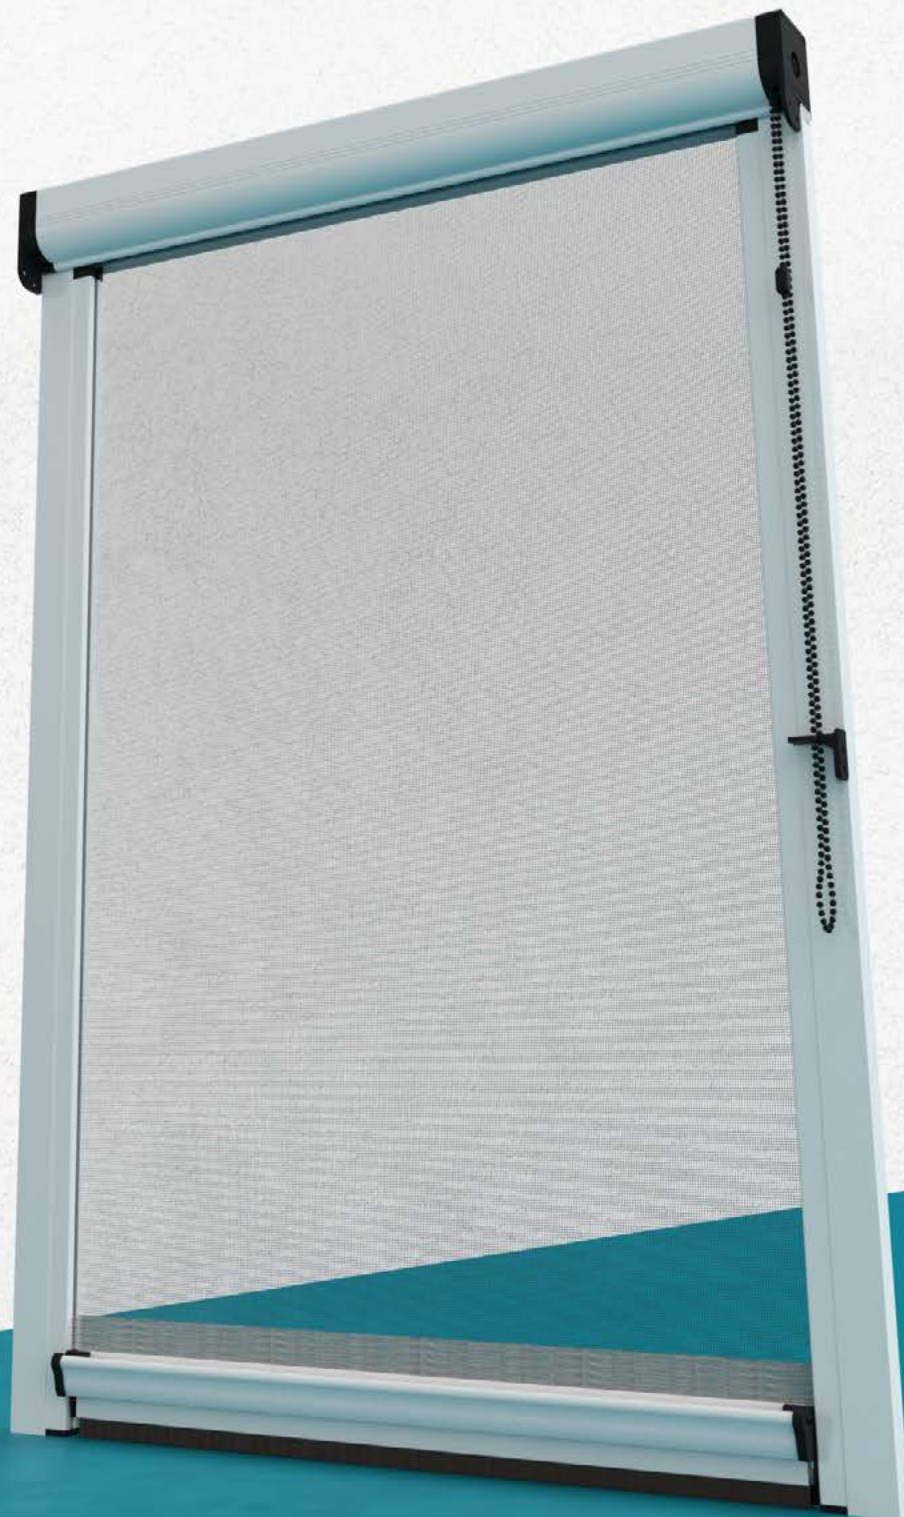

PIUMA[®] C

Zanzariera telescopica a catena ad avvolgimento
verticale con sistema anti-raffica e sistema anti-intrusione

PIUMA® C

CARATTERISTICHE DI SERIE

- Rete Freevue nera
- Ancoraggio rete con coestruso
- Guide laterali con compensatore telescopico
- Sistema anti-intrusione su tutto il perimetro
- Sistema anti-raffica **brevettato**
- Cassonetto da 50 mm