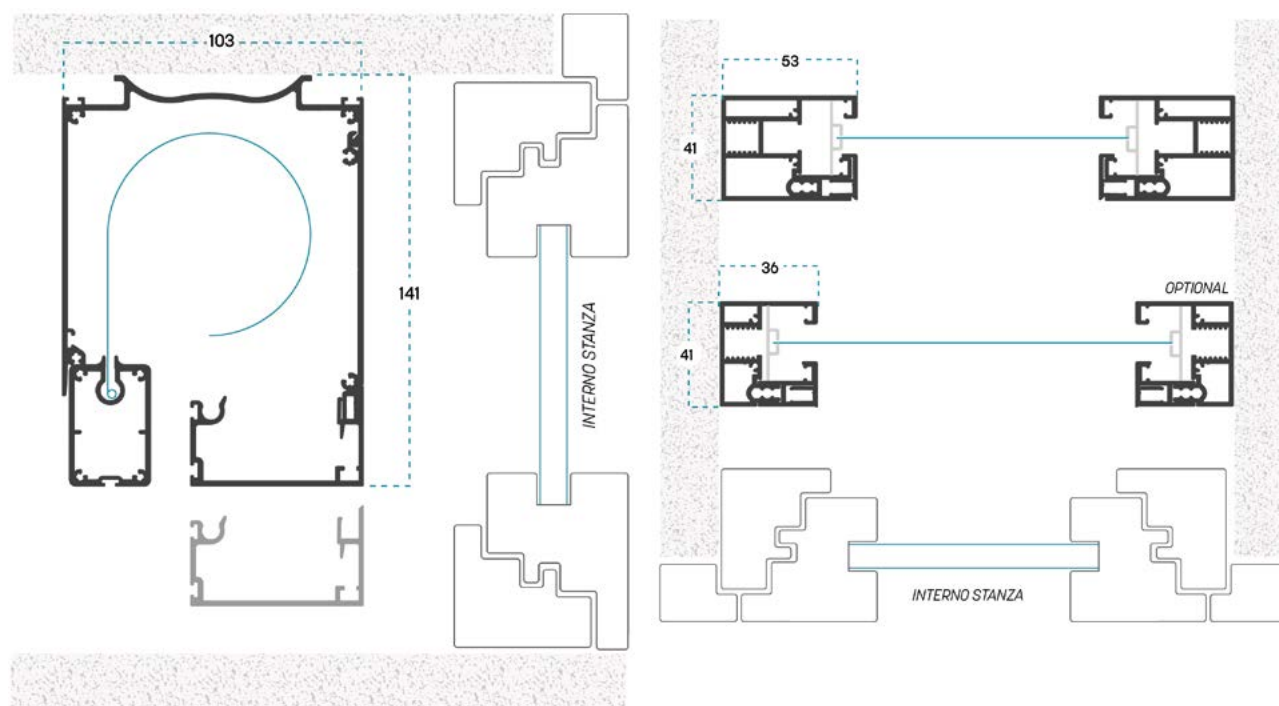

GAMMA COLORI ALLUMINIO, ACCESSORI, RETI E TESSUTI

Colori non disponibili a magazzino

RAL

	Bianco 9010		Grigio 7016 antracite
	Bianco 9010 opaco		Verde 6005 opaco
	Avorio 1013		
	Marrone 8017 opaco		
	Grigio 7001		
	Nero 9005 opaco		

RAL SPECIALI

	Argento 9006 verniciato
	Bronzo verniciato
	Bronzo scuro verniciato
	Testa di moro verniciato

PARTICOLARI

	Bianco 9010 soft
	Grigio ferro metallizzato
	Grigio mix
	Verde mix
	Marrone mix
	Marrone Ramato

LEGNO

	Noce 360-70R		Castagno 378-70R
	Noce 102-70R		Douglas rigato
	Noce medio natural		Renolit chiaro
	Noce scuro natural		Renolit scuro
	Ciliegio ruvido		Renolit bianco
	Ciliegio natural		

RETI E TESSUTI

ULTRANET	TESSUTO OSCURANTE	TESSUTO FILTRANTE	TELO CRISTAL

INFORMAZIONI TECNICHE

Le dimensioni devono essere trasmesse in mm, indicando base (L) per altezza (H) e tipologia di misura fornita.

MISURA FINITA: la zanzariera avrà le misure fornite
MISURA LUCE: rispetto alle misure fornite, la zanzariera avrà le seguenti dimensioni: **L - 4 mm / H - 4 mm**

Se non specificato, le misure fornite verranno considerate come misure FINITE.

Larghezza massima per il Telo Cristal è di 140 cm; larghezze superiori saranno realizzate con telo giuntato. Le giunzioni sono fatte in verticale a filo.

DIMENSIONI CONSIGLIATE (mm)	L/min	H/min	L/max	H/max
Oltre® V Plus Ultranet	-	600	4500	3000

>>> Specificare sempre la tipologia di motore e il lato di installazione del motore o dell'argano. In caso di mancate informazioni il lato di installazione sarà il destro (vista interna)

MOTORI E ACCESSORI PER MOTORE

Motore meccanico, Motore radio, Radiocomando 5 canali, Radiocomando 16 canali.

MISURE ARGANO

Lunghezza standard dell'asta 150 cm, montata su lato destro (vista interna). Colori: Bianco (di serie su struttura in Bianco 9010) / Argento sul resto dei colori.

Per realizzazioni con tessuti e reti particolari, se non indicate, consultare l'azienda. Le dimensioni minime non possono sempre essere abbinate a quelle massime. La garanzia decade se vengono richieste realizzazioni diverse da quelle consigliate. I colori riprodotti potrebbero essere suscettibili di variazioni dovute a lotti di produzione e fedeltà tipografica. Gli schemi tecnici sono indicativi, nell'indicazione delle misure vengono presi in considerazione i tolleranti. La azienda si riserva il diritto di apportare modifiche senza obbligo di preavviso.