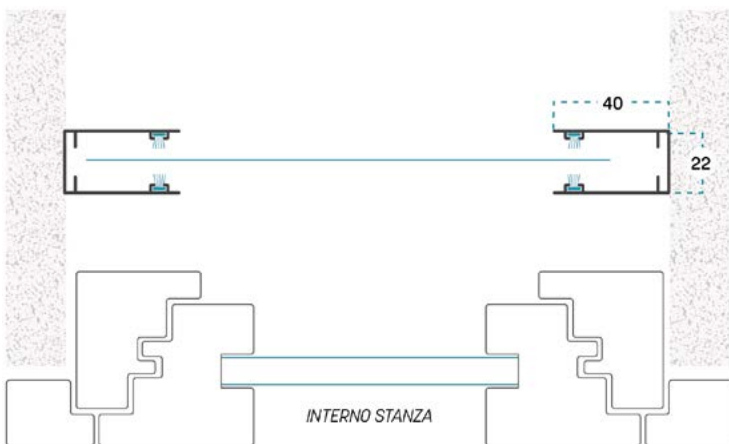

INFORMAZIONI TECNICHE

Le dimensioni devono essere trasmesse in mm, indicando base (L) per altezza (H) e tipologia di misura fornita.

MISURA FINITA: la zanzariera avrà le misure fornite

MISURA LUCE: rispetto alle misure fornite, la zanzariera avrà le seguenti dimensioni: **L - 2 mm / H - 2 mm**