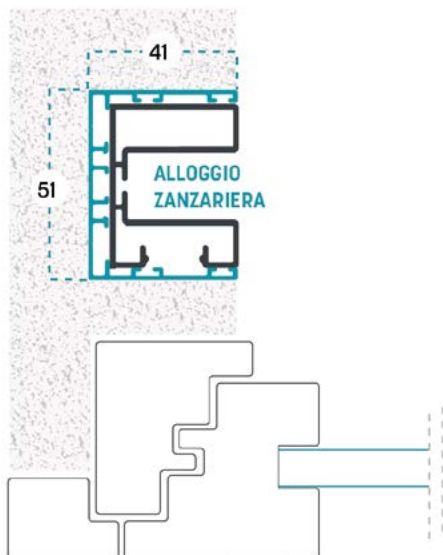

dai 01/06/2024 aumento prezzi +7%

SINCROPLISS INCASSO COLOMBA INCASSO

Sistemi da incasso per Sincropliss e Colomba

VARIANTI

ADATTATORE
FULL DUO

FULL 51 - 2 LATI
FULL 51 - 3 LATI
FULL GHOST

GAMMA COLORI ALLUMINIO, ACCESSORI, RETI E TESSUTI