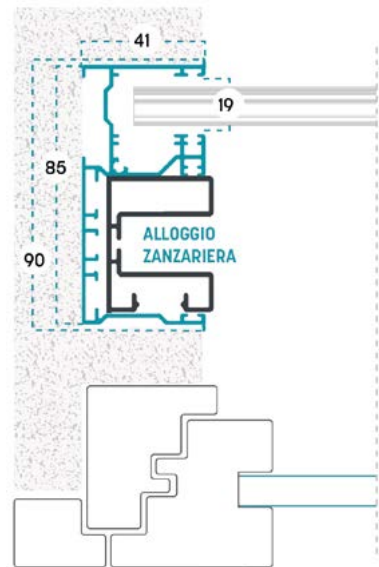

dai 01/06/2024 aumento prezzi +7%

SINCROPLISS INCASSO COLOMBA INCASSO

Sistemi da incasso per Sincropliss e Colomba

VARIANTI

ADATTATORE
FULL DUO

FULL 51 - 2 LATI
FULL 51 - 3 LATI
FULL GHOST

GAMMA COLORI ALLUMINIO, ACCESSORI, RETI E TESSUTI