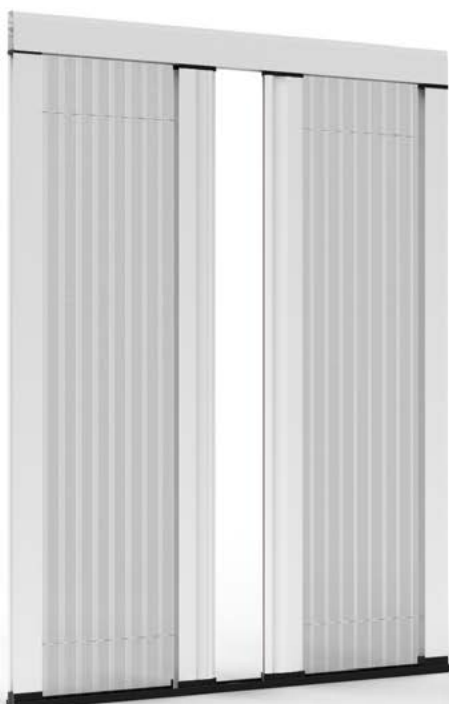

COLOMBA L DOUBLE