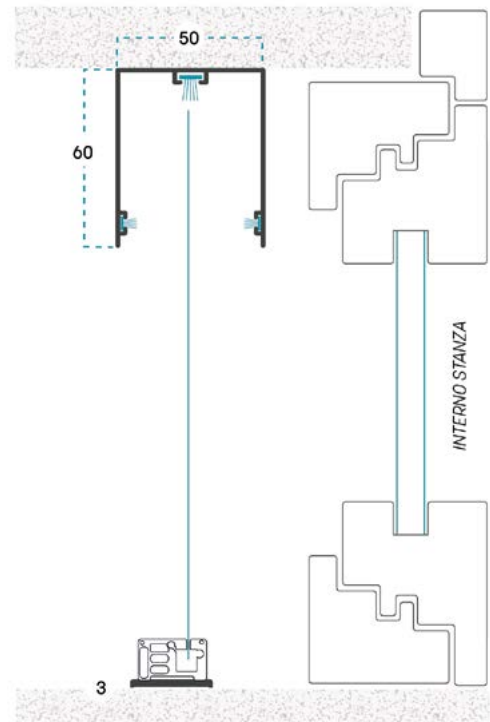

INFORMAZIONI TECNICHE

Le dimensioni devono essere trasmesse in mm, indicando base (L) per altezza (H) e tipologia di misura fornita.

MISURA FINITA: la zanzariera avrà le misure fornite
MISURA LUCE: rispetto alle misure fornite, la zanzariera avrà le seguenti dimensioni: **L - 2 mm / H - 2 mm**