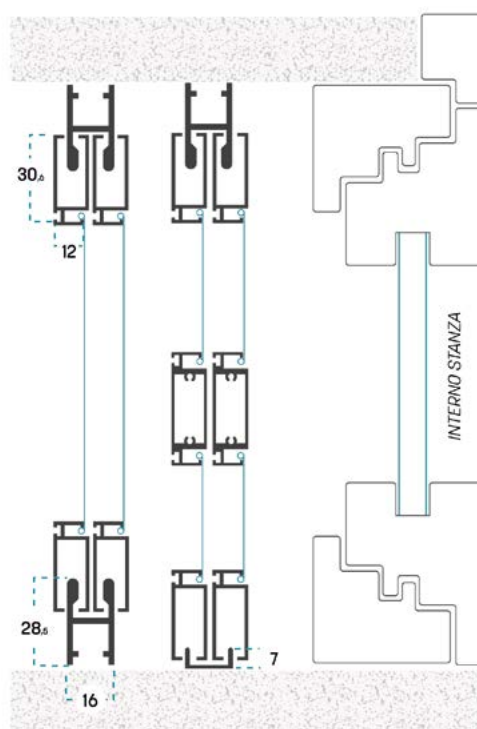

GAMMA COLORI ALLUMINIO, ACCESSORI, RETI E TESSUTI

Colori non disponibili a magazzino

RAL

	Bianco 9010		Grigio 7016 antracite
	Bianco 9010 opaco		Verde 6005 opaco
	Avorio 1013		
	Marrone 8017 opaco		
	Grigio 7001		
	Nero 9005 opaco		

RAL SPECIALI

	Argento 9006 verniciato
	Bronzo verniciato
	Bronzo scuro verniciato
	Testa di moro verniciato

PARTICOLARI

	Bianco 9010 soft
	Grigio ferro metallizzato
	Grigio mix
	Verde mix
	Marrone mix
	Marrone Ramato

LEGNO

	Noce 360-70R		Castagno 378-70R
	Noce 102-70R		Douglas rigato
	Noce medio natural		Renolit chiaro
	Noce scuro natural		Renolit scuro
	Ciliegio ruvido		Renolit bianco
	Ciliegio natural		

COLORI ACCESSORI

NERO

RETI E TESSUTI

RETE ALLUMINIO	RETE INOX	PETSCREEN	RETE IN FIBRA STANDARD
FREEVUE	ULTRANET	ANTIPOLLINE	SUNOX
TESSUTO OSCURANTE	TESSUTO FILTRANTE	TELO CRISTAL	BICOLORE

INFORMAZIONI TECNICHE

Le dimensioni devono essere trasmesse in mm, indicando base (L) per altezza (H) e tipologia di misura fornita.

MISURA FINITA: la zanzariera avrà le misure fornite

MISURA LUCE: rispetto alle misure fornite, la zanzariera avrà le seguenti dimensioni: **L - 2 mm / H - 2 mm**

Se non specificato, le misure fornite verranno considerate come misure FINITE.

DIMENSIONI CONSIGLIATE (mm)	L/min	H/min	L/max	H/max
Freccia	400	500	1400	1600
Freccia Slide	800	500	2000	2500
Freccia Slide con traverso	800	500	2600	2500
Freccia Slide 3 Ante	1200	500	3000	2500
Freccia Slide 4 Ante	1500	500	4000	2500

Per realizzazioni con tessuti e reti particolari, se non indicate, consultare l'azienda. Le dimensioni minime non possono sempre essere abbinate a quelle massime. La garanzia decade se vengono richieste realizzazioni diverse da quelle consigliate. I colori riprodotti potrebbero essere suscettibili di variazioni dovute a lotti di produzione e fedeltà tipografica. Gli schemi tecnici sono indicativi, nell'indicazione delle misure vengono presi in considerazione i tolleranti di produzione. L'azienda si riserva il diritto di apportare modifiche senza obbligo di preavviso.

dai 01/06/2024 aumento prezzi +7%