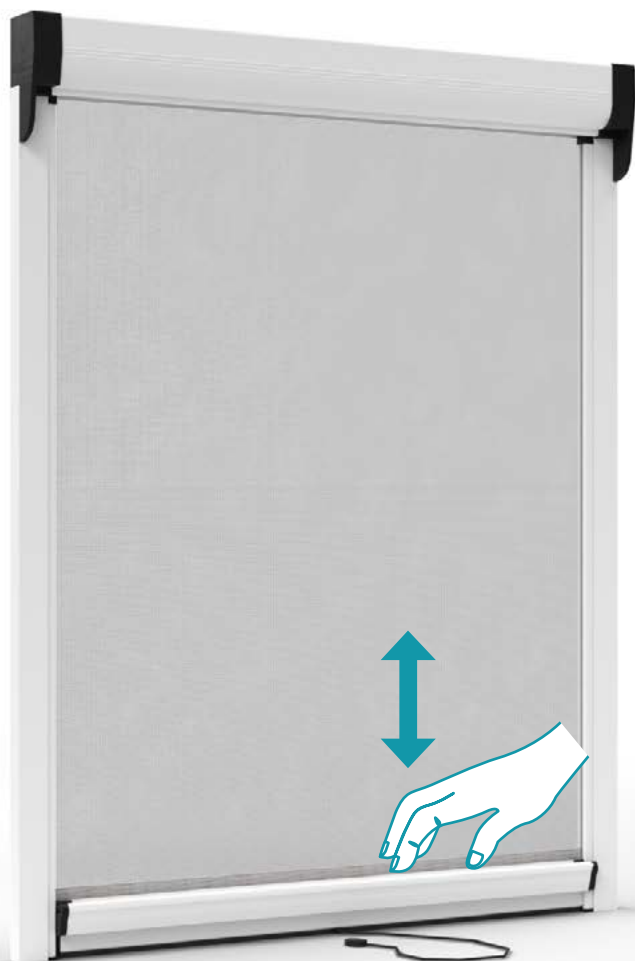

TARA PRESS UP

Zanzariera telescopica a molla ad avvolgimento verticale con bottoni a bordo rete e azionamento Press Up

CARATTERISTICHE DI SERIE

- Rete in fibra di vetro standard grigia
- Ancoraggio rete con coestruso
- Rete saldata e rivettata con bottoni antivento
- Guide laterali con compensatore telescopico
- Slow apertura sicura e decelerata
- Cassonetto da 50 mm

Azionamento

Press Up

INSTALLAZIONE

In luce

Consigliata per

Finestra

VARIANTI

TARA PRESS UP 40

OPTIONAL

CLIP PER CASSONETTO

KIT ANTICIMICE