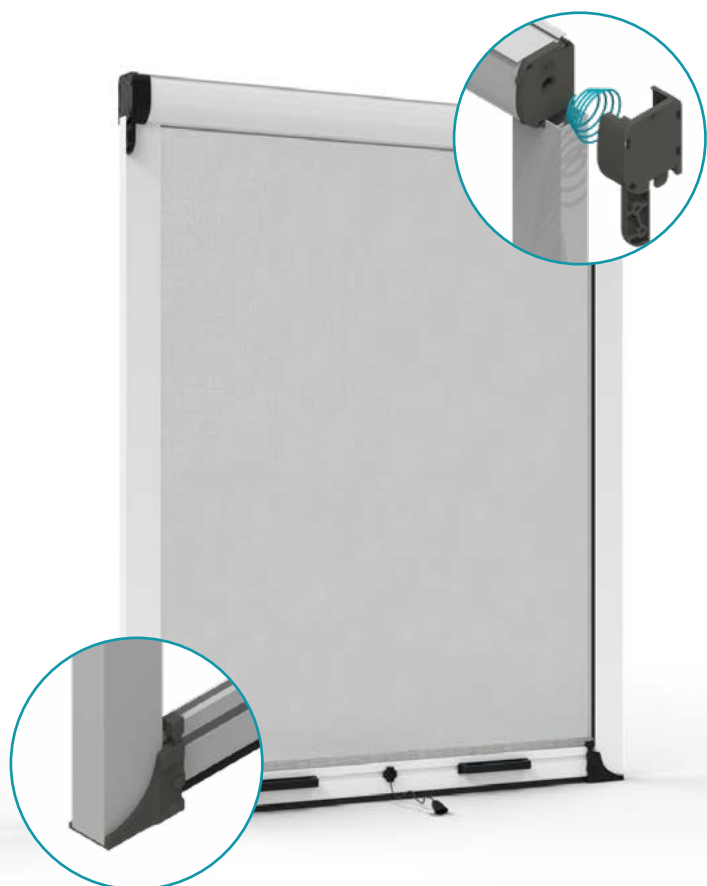

ARIES FIT

Zanzariera Aries con cuffie telescopiche e piedini regolabili per la compensazione del fuori squadra

Azionamento
Aggancio/sgancio
standard

INSTALLAZIONE
In luce

Consigliata per
Finestre

>>> L'ingombro del cassonetto è di 48 mm se si tiene conto delle cuffie telescopiche.

Su richiesta la zanzariera può essere fornita di sole cuffie telescopiche o di soli piedini regolabili, da specificare in fase di ordine.

OPTIONAL

SISTEMA SLOW
CLIP PER CASSONETTO
SPAZZOLINO ANTIVENTO
DIMA PER INSTALLAZIONE

ARIES PRESS UP

Zanzariera Aries con sistema di azionamento Press Up: rapido, saldo, intuitivo

Azionamento
Press Up

INSTALLAZIONE
In luce

Consigliata per
Finestre

>>> PRESS UP

Sistema di azionamento facilitato che avviene esercitando una leggera pressione verso il basso sulla barra maniglia.

OPTIONAL

SISTEMA SLOW
CLIP PER CASSONETTO
SPAZZOLINO ANTIVENTO
DIMA PER INSTALLAZIONE