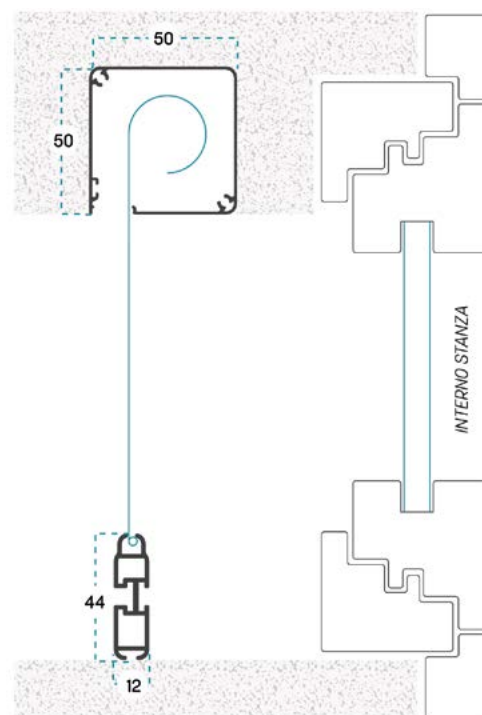

COLORI ACCESSORI

RETI E TESSUTI

INFORMAZIONI TECNICHE

Le dimensioni devono essere trasmesse in mm, indicando base (L) per altezza (H) e tipologia di misura fornita.

MISURA FINITA: la zanzariera avrà le misure fornite
MISURA LUCE: rispetto alle misure fornite, la zanzariera avrà le seguenti dimensioni: **L+69 / H + 50 mm**