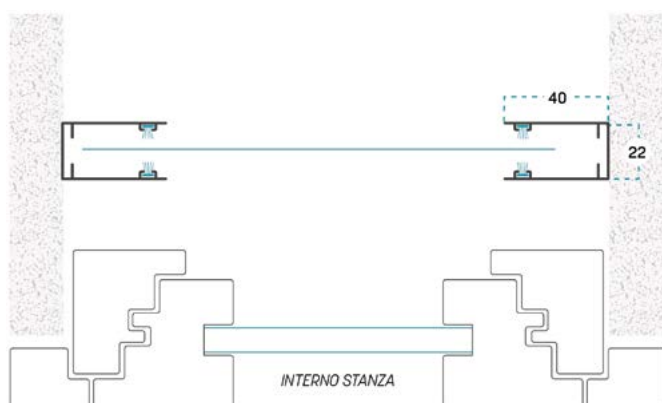

INFORMAZIONI TECNICHE

Le dimensioni devono essere trasmesse in mm, indicando base (L) per altezza (H) e tipologia di misura fornita.

MISURA FINITA: la zanzariera avrà le misure fornite

MISURA LUCE: rispetto alle misure fornite, la zanzariera avrà le seguenti dimensioni: **L - 2 mm / H - 2 mm**