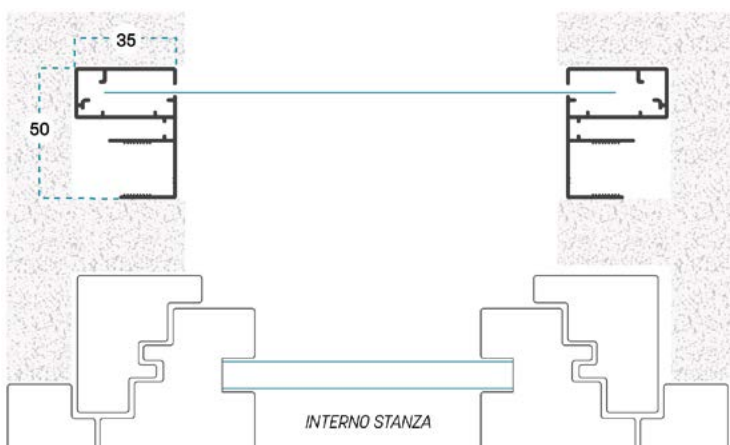

GAMMA COLORI ALLUMINIO, ACCESSORI, RETI E TESSUTI

Colori non disponibili a magazzino **X**

RAL

	Bianco 9010		Grigio 7016 antracite X
	Bianco 9010 opaco X		Verde 6005 opaco X
	Avorio 1013		
	Marrone 8017 opaco		
	Grigio 7001 X		
	Nero 9005 opaco X		

RAL SPECIALI

	Argento 9006 verniciato X
	Bronzo verniciato
	Bronzo scuro verniciato X
	Testa di moro verniciato X

PARTICOLARI

	Bianco 9010 soft X
	Grigio ferro metallizzato X
	Grigio mix
	Verde mix X
	Marrone mix
	Marrone Ramato X

LEGNO

	Noce 360-70R X		Castagno 378-70R X
	Noce 102-70R X		Douglas rigato X
	Noce medio natural X		Renolit chiaro
	Noce scuro natural X		Renolit scuro
	Ciliegio ruvido X		Renolit bianco X
	Ciliegio natural X		

COLORI ACCESSORI

	NERO
BIANCO (Di serie su: Bianco 9010, Bianco 9010 opaco, Bianco 9010 soft, Renolit bianco)	

RETI E TESSUTI

	RETE IN FIBRA STANDARD		FREEVUE		ULTRANET		ANTIPOLLINE		SUNOX
	BICOLORE		TESSUTO OSCURANTE		TESSUTO FILTRANTE				

INFORMAZIONI TECNICHE

Le dimensioni devono essere trasmesse in mm, indicando base (L) per altezza (H) e tipologia di misura fornita.

MISURA FINITA: la zanzariera avrà le misure fornite
MISURA LUCE: rispetto alle misure fornite, la zanzariera avrà le seguenti dimensioni: **L+69 / H + 50 mm**

Nella determinazione delle misure non viene preso in considerazione lo spessore delle alette di fissaggio.

DIMENSIONI CONSIGLIATE (mm)

	L/min	H/min	L/max	H/max
Moon	400	500	1600	2600
Moon Ultranet	400	500	1600	2200
Moon Night Oscurante	400	500	1600	2000
Moon Night Filtrante	400	500	1600	1800

Per realizzazioni con tessuti e reti particolari, se non indicate, consultare l'azienda. Le dimensioni minime non possono sempre essere abbinate a quelle massime. La garanzia decade se vengono richieste realizzazioni diverse da quelle consigliate. I colori riprodotti potrebbero essere suscettibili di variazioni dovute a lotti di produzione e fedeltà tipografica. Gli schemi tecnici sono indicativi, nell'indicazione delle misure vengono presi in considerazione i margini di tolleranza. L'azienda si riserva il diritto di apportare modifiche senza obbligo di preavviso.