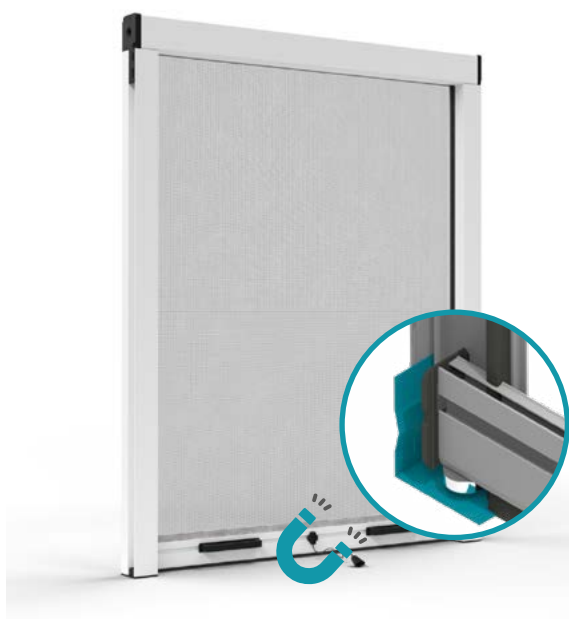

APUS A MITA

Zanzariera Apus con aggancio magnetico della barra maniglia

Azionamento
Aggancio/sgancio magnetico

INSTALLAZIONE
Incasso

Consigliata per
Finestre

>>> AGGANCIO MAGNETICO BARRA MANIGLIA

Magneti posizionati nella parte inferiore della barra maniglia

Apus Mita è dotata di Sistema Slow di serie

OPTIONAL

SPAZZOLINO ANTIVENTO