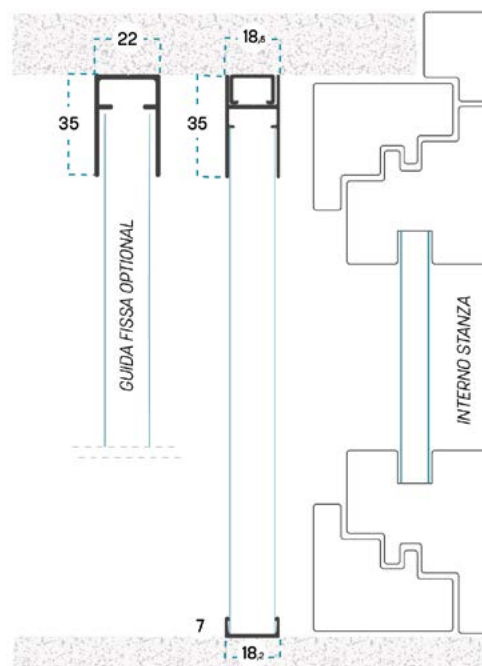

GAMMA COLORI ALLUMINIO, ACCESSORI, RETI E TESSUTI

Colori non disponibili a magazzino

RAL

Bianco 9010	Grigio 7016 antracite
Bianco 9010 opaco	Verde 6005 opaco
Avorio 1013	
Marrone 8017 opaco	
Grigio 7001	
Nero 9005 opaco	

RAL SPECIALI

Argento 9006 verniciato
Bronzo verniciato
Bronzo scuro verniciato
Testa di moro verniciato

PARTICOLARI

Bianco 9010 soft
Grigio ferro metallizzato
Grigio mix
Verde mix
Marrone mix
Marrone Ramato

LEGNO

Noce 360-70R	Castagno 378-70R
Noce 102-70R	Douglas rigato
Noce medio natural	Renolit chiaro
Noce scuro natural	Renolit scuro
Ciliegio ruvido	Renolit bianco
Ciliegio natural	

COLORI ACCESSORI

GRIGIO
NERO (Di serie su Nero 9005 opaco)
BIANCO (Di serie su: Bianco 9010, Bianco 9010 opaco, Bianco 9010 soft, Renolit bianco)

RETI E TESSUTI

RETE PLISSETTATA	TESSUTO PLISSETTATO OSCURANTE
TESSUTO PLISSETTATO FILTRANTE	

INFORMAZIONI TECNICHE