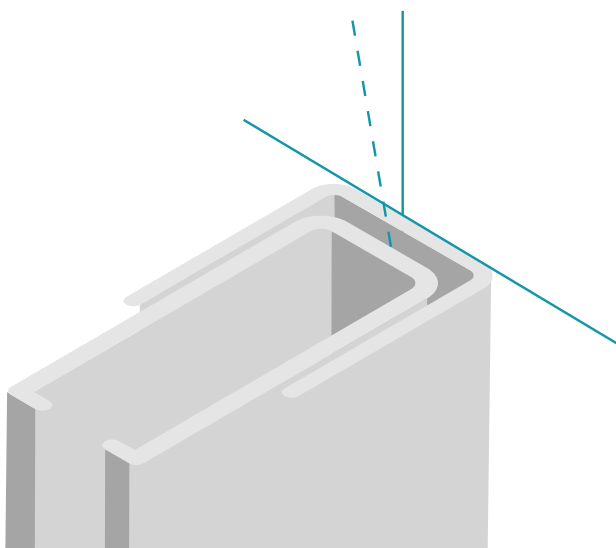

MANIGLIETTA ESTERNA IN PLASTICA

IDRA DOUBLE

La versione a doppia anta è realizzabile per tutte le varianti: Idra 40 Double, Tidra Double, Tidra 40 Double

TIDRA 50 / 40

Zanzariera Idra con compensatori e guida telescopica per l'installazione in vani non perfettamente a squadra.