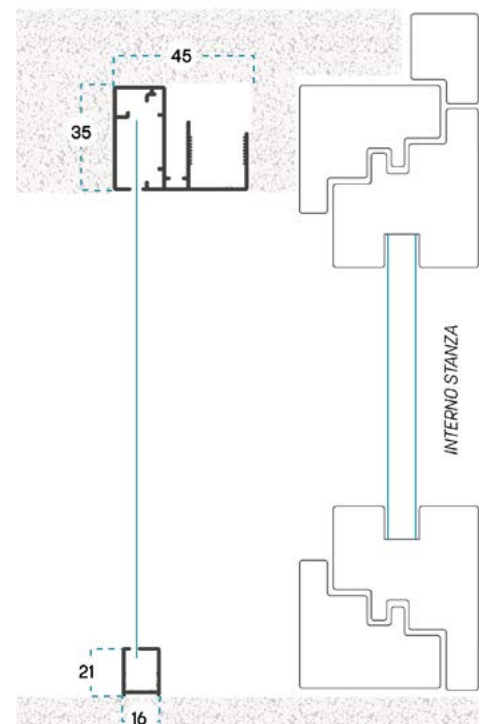

LINCE L FULL DUO

Zanzariera Lince L completa di kit da incasso Duo

OPTIONAL

SISTEMA SLOW

LINCE L FULL 51

Zanzariera Lince L completa di kit da incasso 51

VARIANTI

LINCE L FULL 51 - 2 LATI