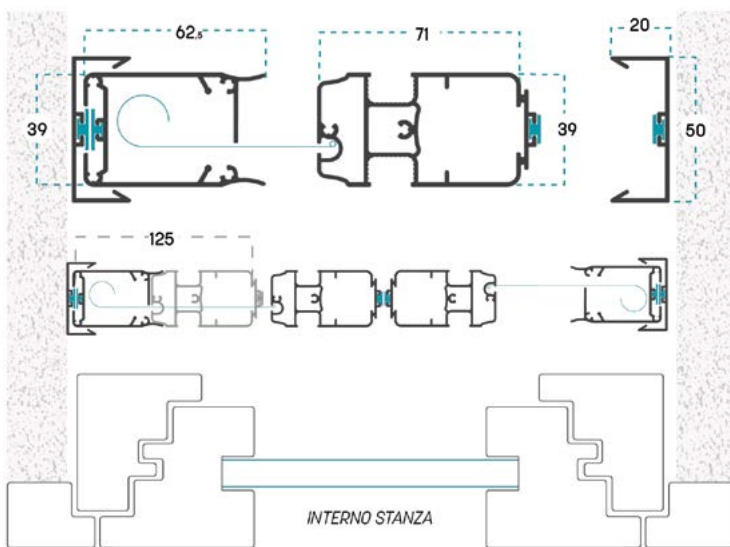

INFORMAZIONI TECNICHE

Le dimensioni devono essere trasmesse in mm, indicando base (L) per altezza (H) e tipologia di misura fornita.

MISURA FINITA: la zanzariera avrà le misure fornite

MISURA LUCE: rispetto alle misure fornite, la zanzariera avrà le seguenti dimensioni: **L - 2 mm / H - 2 mm**