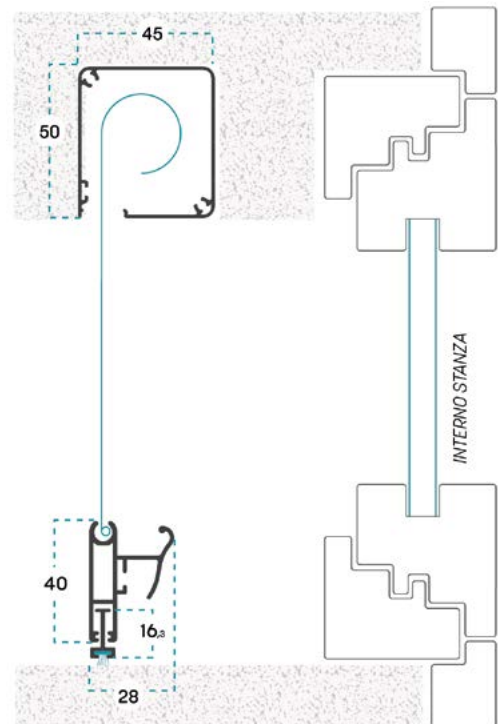

GAMMA COLORI ALLUMINIO, ACCESSORI, RETI E TESSUTI

Colori non disponibili a magazzino **X**

RAL

	Bianco 9010		Grigio 7016 antracite
	Bianco 9010 opaco		Verde 6005 opaco
	Avorio 1013		
	Marrone 8017 opaco		
	Grigio 7001		
	Nero 9005 opaco		

RAL SPECIALI

	Argento 9006 verniciato
	Bronzo verniciato
	Bronzo scuro verniciato
	Testa di loro verniciato

PARTICOLARI

	Bianco 9010 soft
	Grigio ferro metallizzato
	Grigio mix
	Verde mix
	Marrone mix
	Marrone Ramato

LEGNO

	Noce 360-70R		Castagno 378-70R
	Noce 102-70R		Douglas rigato
	Noce medio natural		Renolit chiaro
	Noce scuro natural		Renolit scuro
	Ciliegio ruvido		Renolit bianco
	Ciliegio natural		

COLORI ALLUMINIO KIT DUO - 51: Bianco 9010, Avorio 1013, Marrone 8017 opaco, Bronzo verniciato, Grigio mix, Renolit chiaro, Renolit scuro

COLORI ACCESSORI

NERO

BIANCO (Di serie su: Bianco 9010, Bianco 9010 opaco, Bianco 9010 soft, Renolit bianco)

RETI E TESSUTI

FREEVUE

INFORMAZIONI TECNICHE

Le dimensioni devono essere trasmesse in mm, indicando base (L) per altezza (H) e tipologia di misura fornita.

MISURA FINITA: la zanzariera avrà le misure fornite

MISURA LUCE: rispetto alle misure fornite, la zanzariera avrà le seguenti dimensioni:

MISURA LUCE VANI NON PREDISPOSTI

Piuma V A: **L+69 mm / H + 52 mm**

MISURA LUCE VANI PREDISPOSTI CON UN KIT A CATALOGO

Piuma V A per kit Duo: **L+69 / H misura luce**

Piuma V A per kit 51 (3 lati): **L+69 / H + 35 mm**

Piuma V A per kit Ghost: **L+69 / H + 35 mm**

IN ALTRI CASI FORNIRE LA MISURA FINITA

Se si desidera installare la zanzariera in un vano già predisposto, specificarlo in fase di ordine indicando il kit da incasso installato.

Se non specificato, le misure fornite verranno considerate come misure FINITE.

DIMENSIONI CONSIGLIATE (mm)	L/min	H/min	L/max	H/max
Piuma@ V	400	500	1600	1800

! Per realizzazioni con tessuti e reti particolari, se non indicate, consultare l'azienda. Le dimensioni minime non possono sempre essere abbinate a quelle massime. La garanzia decade se vengono richieste realizzazioni diverse da quelle consigliate. I colori riprodotti potrebbero essere suscettibili di variazioni dovute a lotti di produzione e fedeltà tipografica. Gli schemi tecnici sono indicativi, nell'indicazione delle misure vengono presi in considerazione i tolleranti di montaggio. Azienda si riserva il diritto di apportare modifiche senza obbligo di preavviso.