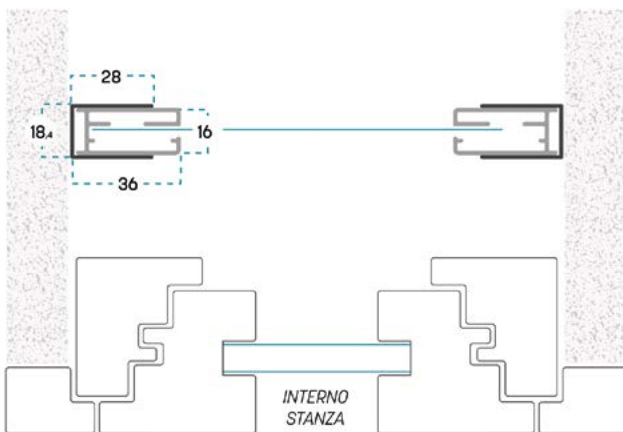

INFORMAZIONI TECNICHE

Le dimensioni devono essere trasmesse in mm, indicando base (L) per altezza (H) e tipologia di misura fornita.

MISURA FINITA: la zanzariera avrà le misure fornite
MISURA LUCE: rispetto alle misure fornite, la zanzariera avrà le seguenti dimensioni: **L - 2 mm / H - 2 mm**