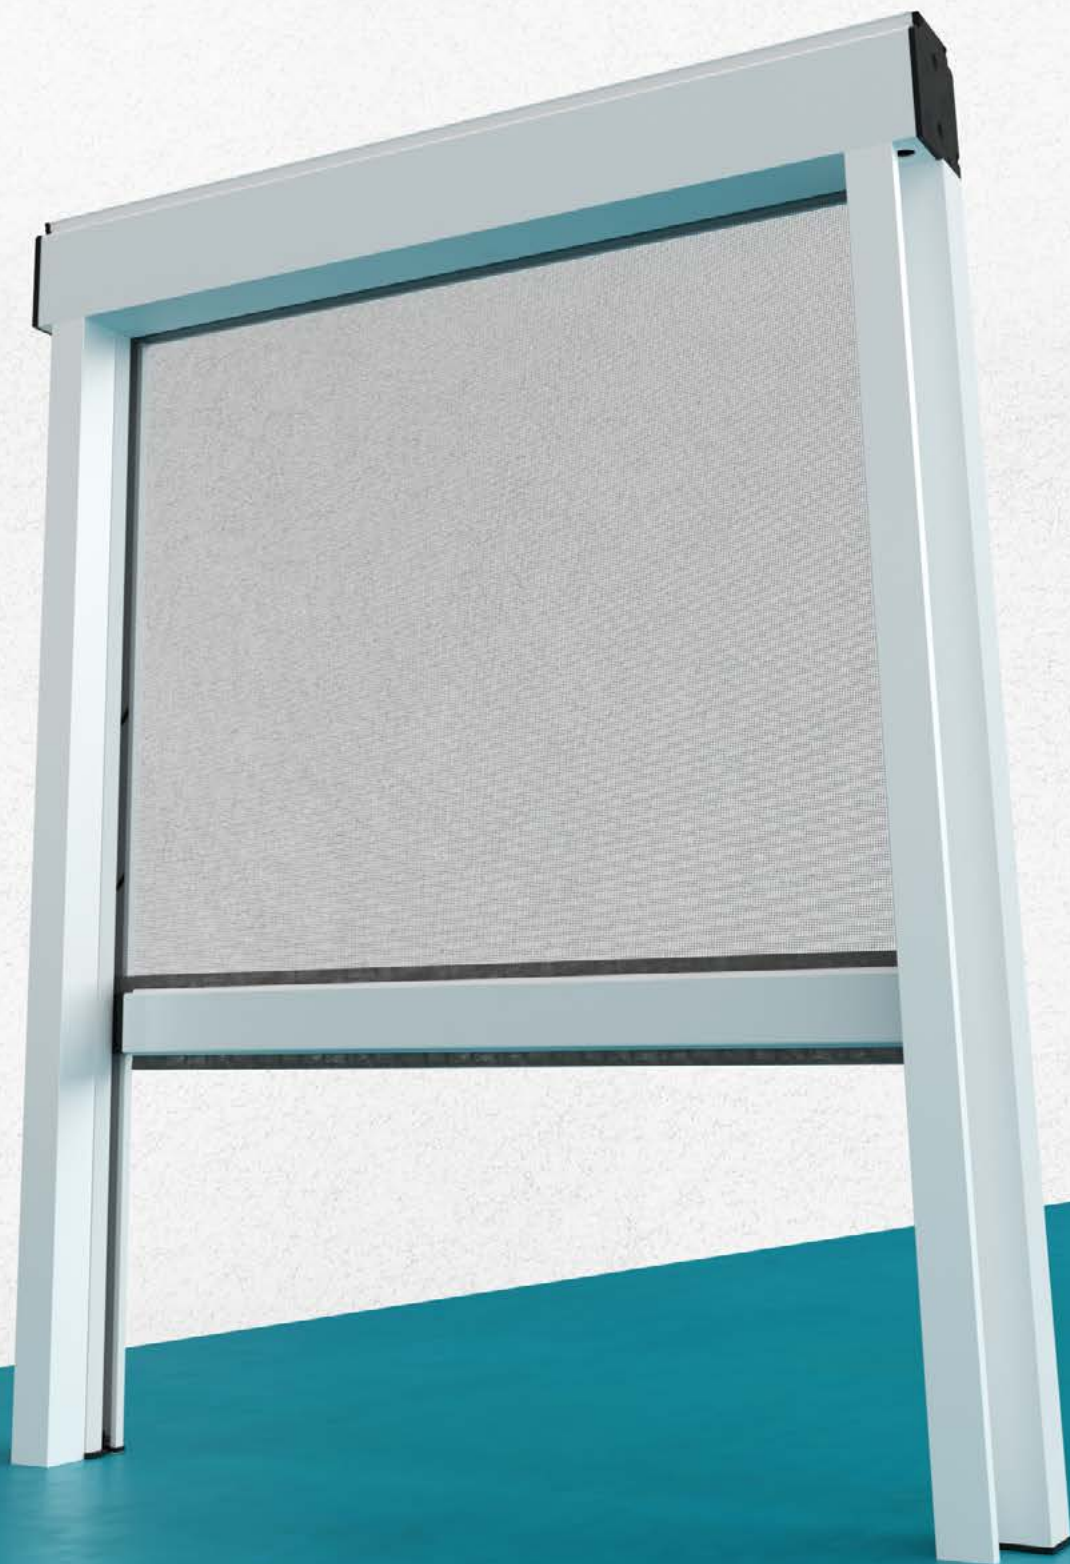

OLTRE V INCASSO

Zanzariera ad avvolgimento verticale con sistema a zip da incasso, ultrasensibile, antivento e anti-intrusione