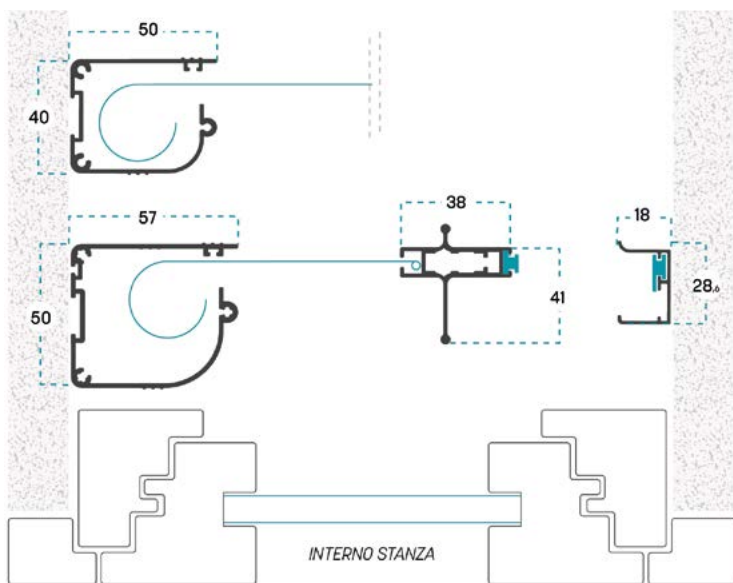

INFORMAZIONI TECNICHE

Le dimensioni devono essere trasmesse in mm, indicando base (L) per altezza (H) e tipologia di misura fornita.

MISURA FINITA: la zanzariera avrà le misure fornite
MISURA LUCE: rispetto alle misure fornite, la zanzariera avrà le seguenti dimensioni: **L - 2 mm / H - 2 mm** (guide standard)
H - 4 mm / L - 4 mm (guide telescopiche)