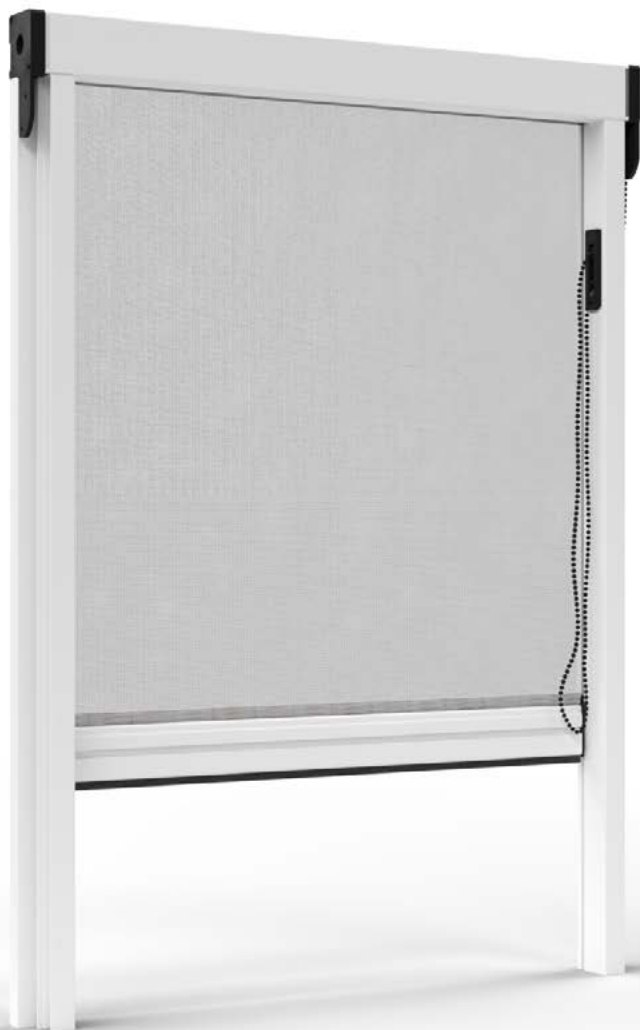

PERSEO

CARATTERISTICHE DI SERIE

- Rete in fibra di vetro standard grigia
- Ancoraggio rete con coestruso
- Rete saldata e rivettata con bottoni antivento
- Alette per fissaggio a scomparsa

Azionamento

Catena

Installazione

Incasso

Consigliata per

Porta - finestra