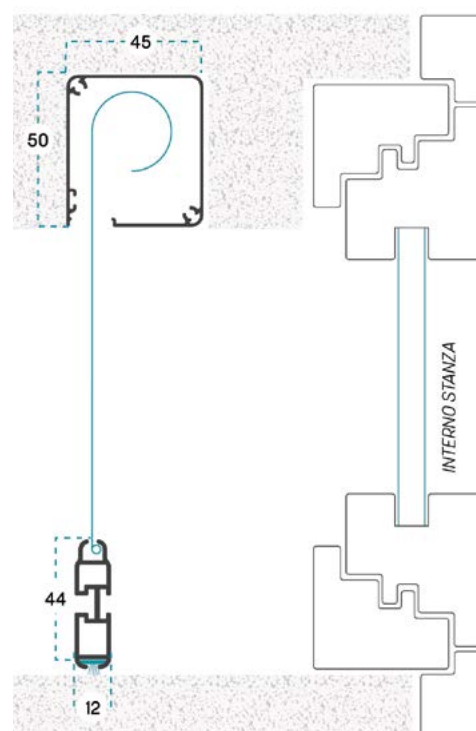

LINCE C FULL DUO

Zanzariera Lince C completa di kit da incasso Duo