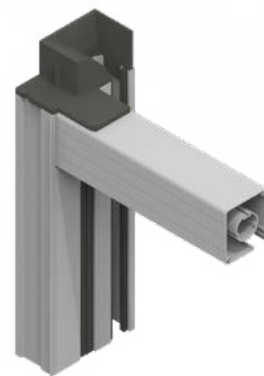

KIT INCASSO

KIT INCASSO DUO

Kit da incasso monoblocco zanzariera e avvolgibile con inserti per magnete e/o spazzolino fornito di accessori.
Installabile su 2 lati.

GAMMA COLORI ALLUMINIO KIT INCASSO

 Bianco 9010	 Grigio mix
 Avorio 1013	 Renolit chiaro
 Marrone 8017 opaco	 Renolit scuro
 Bronzo verniciato	