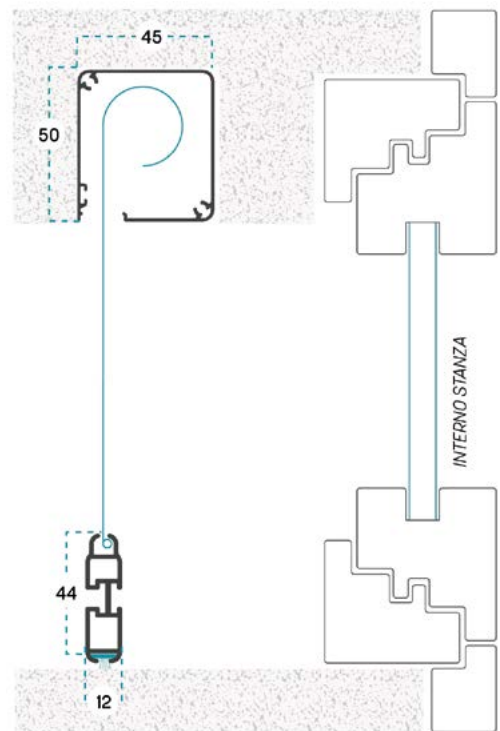

GAMMA COLORI ALLUMINIO, ACCESSORI, RETI E TESSUTI

Colori non disponibili a magazzino **X**

RAL

	Bianco 9010		Grigio 7016 antracite
	Bianco 9010 opaco		Verde 6005 opaco
	Avorio 1013		
	Marrone 8017 opaco		
	Grigio 7001		
	Nero 9005 opaco		

RAL SPECIALI

	Argento 9006 verniciato
	Bronzo verniciato
	Bronzo scuro verniciato
	Testa di moro verniciato

PARTICOLARI

	Bianco 9010 soft
	Grigio ferro metallizzato
	Grigio mix
	Verde mix
	Marrone mix
	Marrone Ramato

LEGNO

	Noce 360-70R		Castagno 378-70R
	Noce 102-70R		Douglas rigato
	Noce medio natural		Renolit chiaro
	Noce scuro natural		Renolit scuro
	Ciliegio ruvido		Renolit bianco
	Ciliegio natural		

COLORI ALLUMINIO KIT DUO - 51 : Bianco 9010, Avorio 1013, Marrone 8017 opaco, Bronzo verniciato, Grigio mix, Renolit chiaro, Renolit scuro

COLORI ACCESSORI

	NERO
BIANCO (Di serie su: Bianco 9010, Bianco 9010 opaco, Bianco 9010 soft, Renolit bianco)	

RETI E TESSUTI

	RETE IN FIBRA STANDARD		FREEVUE		ULTRANET		ANTIPOLLINE		SUNOX
	BICOLORE		TESSUTO OSCURANTE						TESSUTO FILTRANTE

INFORMAZIONI TECNICHE

Le dimensioni devono essere trasmesse in mm, indicando base (L) per altezza (H) e tipologia di misura fornita.

MISURA FINITA: la zanzariera avrà le misure fornite

MISURA LUCE: rispetto alle misure fornite, la zanzariera avrà le seguenti dimensioni:

MISURA LUCE VANI NON PREDISPOSTI
Lince C A: **L+69 mm / H + 52 mm**

MISURA LUCE VANI PREDISPOSTI CON UN KIT A CATALOGO
Lince C A per kit Duo: **L+69 / H misura luce**
Lince C A per kit 51 (3 lati): **L+69 / H + 35 mm**
Lince C A per kit Ghost: **L+69 / H + 35 mm**

IN ALTRI CASI FORNIRE LA MISURA FINITA

Se si desidera installare la zanzariera in un vano già predisposto, specificarlo in fase di ordine indicando il kit da incasso installato.
Se non specificato, le misure fornite verranno considerate come misure FINITE.

DIMENSIONI CONSIGLIATE (mm)	L/min	H/min	L/ max	H/ max
Lince C	400	500	1600	2400
Lince C Freevue	400	500	1600	2600
Lince C Ultranet	400	500	1400	1800
Lince C Night Oscurante	400	500	1400	1800
Lince C Night Filtrante	400	500	1400	1500

Per realizzazioni con tessuti e reti particolari, se non indicate, consultare l'azienda. Le dimensioni minime non possono sempre essere abbinate a quelle massime. La garanzia decade se vengono richieste realizzazioni diverse da quelle consigliate. I colori riprodotti potrebbero essere suscettibili di variazioni dovute a lotti di produzione e fedeltà tipografica. Gli schemi tecnici sono indicativi, nell'indicazione delle misure vengono presi in considerazione i margini di tolleranza. L'azienda si riserva il diritto di apportare modifiche senza obbligo di preavviso.