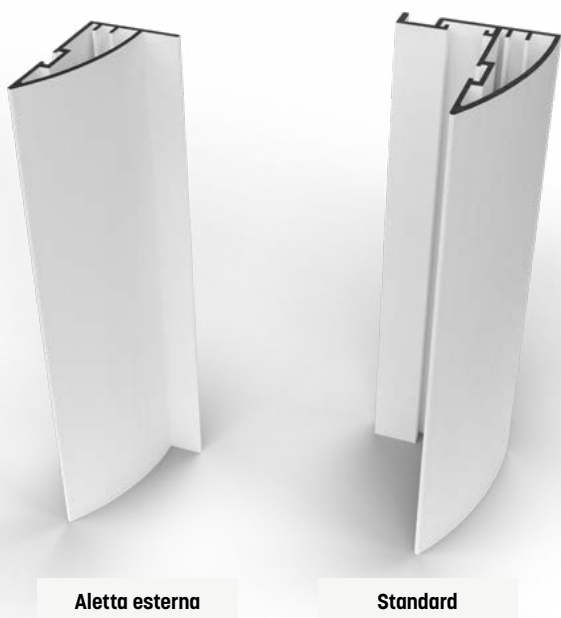

PROFILI DI FISSAGGIO E TUBOLARI

FRONT FIX

Profilo per il fissaggio frontale della zanzariera, utile in assenza di pareti laterali.