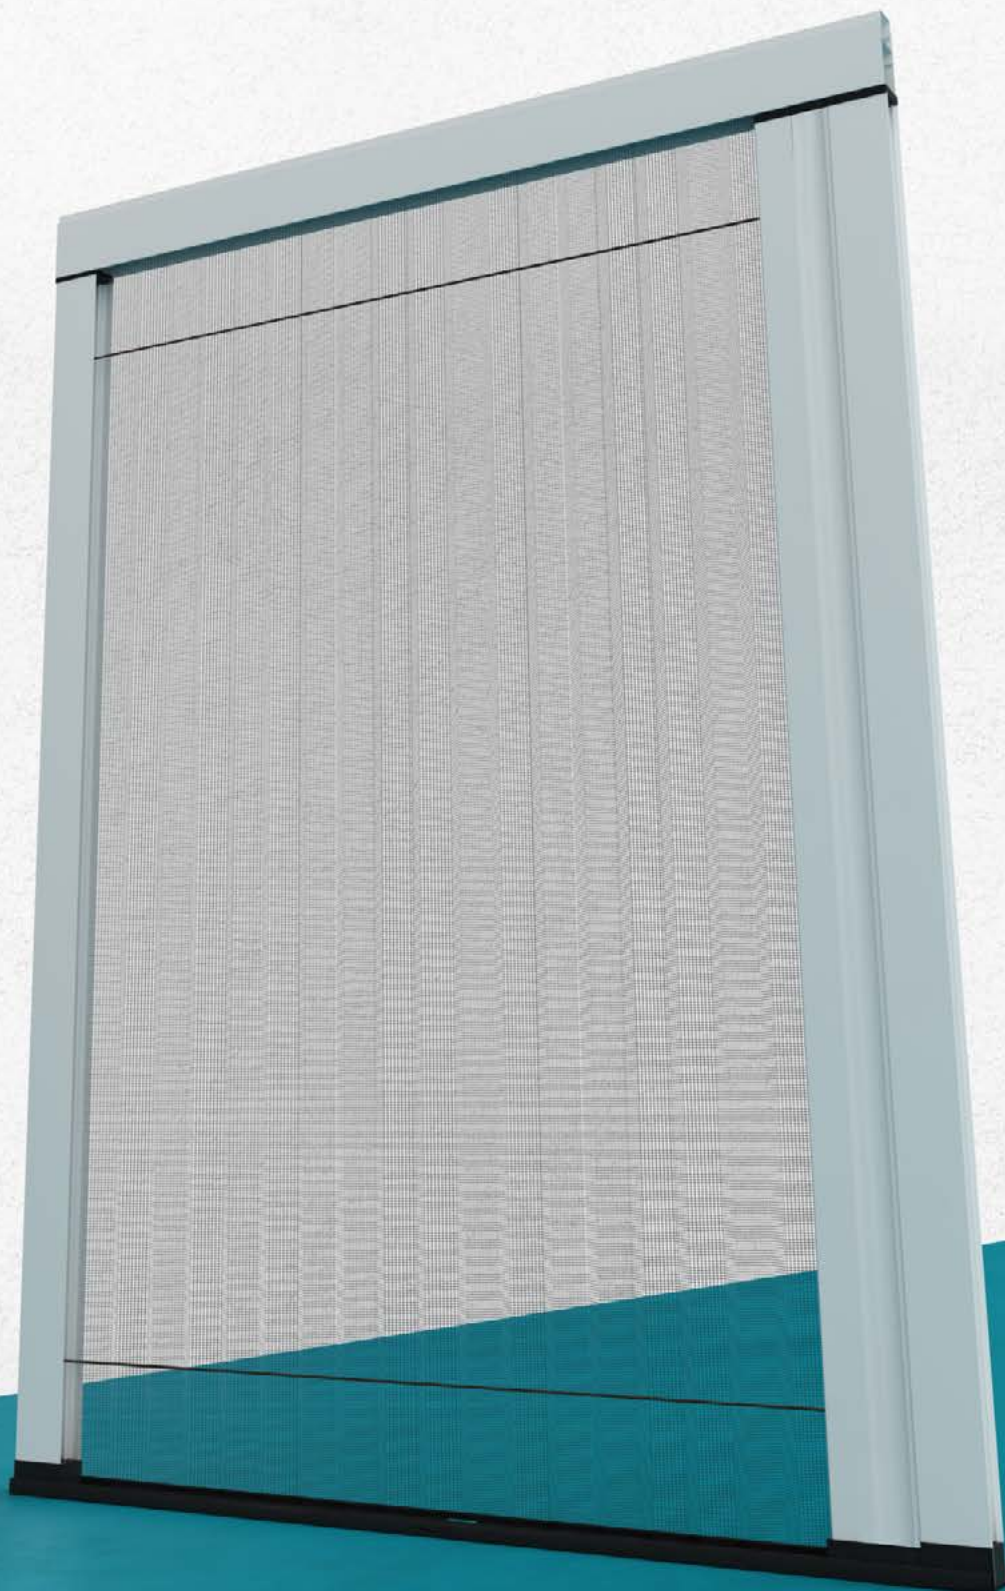

COLOMBA L

Zanzariera plissettata ad apertura laterale controllata e ingombro ridotto