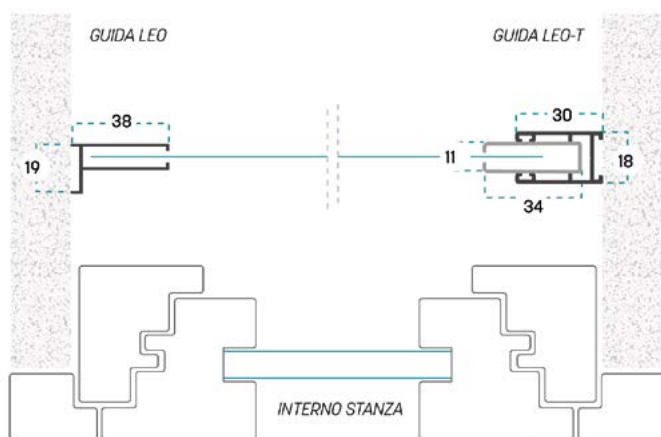

INFORMAZIONI TECNICHE

Le dimensioni devono essere trasmesse in mm, indicando base (L) per altezza (H) e tipologia di misura fornita.

MISURA FINITA: la zanzariera avrà le misure fornite
MISURA LUCE: rispetto alle misure fornite, la zanzariera avrà le seguenti dimensioni: **L - 2 mm / H - 2 mm**