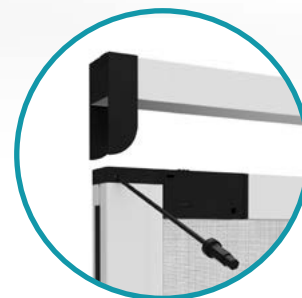

PROXIMA

CARATTERISTICHE DI SERIE

- Rete in fibra di vetro standard grigia
- Ancoraggio rete con coestruso
- Guida inferiore in alluminio calpestabile 3 mm
- Cassonetto reversibile con spazzolino sul dorso
- Spazzolino antivento nei cingoli
- Guida superiore ribaltabile
- Fissaggio a pressione
- Compensazione fuori squadra fino a 20 mm sia in altezza che in larghezza
- Regolazione molla esterna

Azionamento
Apertura
controllata

INSTALLAZIONE
In luce

Consigliata per
Porta - finestra

OPTIONAL

PROXIMA CON COMPENSATORE

>>> Regolazione
molla esterna