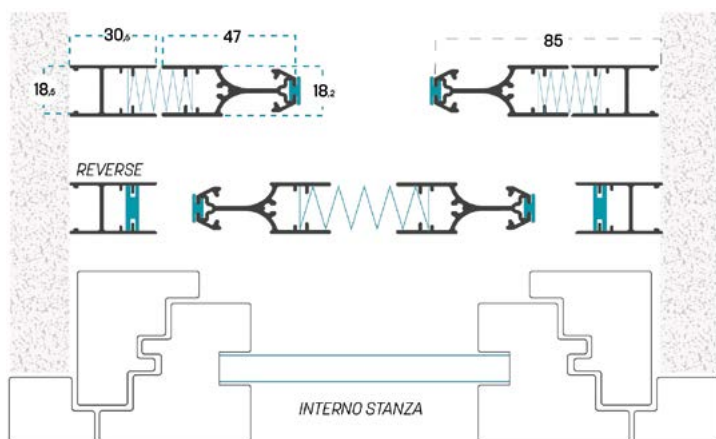

GAMMA COLORI ALLUMINIO, ACCESSORI, RETI E TESSUTI

Colori non disponibili a magazzino **X**

RAL

Bianco 9010	Grigio 7016 antracite
Bianco 9010 opaco	Verde 6005 opaco
Avorio 1013	
Marrone 8017 opaco	
Grigio 7001	
Nero 9005 opaco	

RAL SPECIALI

Argento 9006 verniciato
Bronzo verniciato
Bronzo scuro verniciato
Testa di moro verniciato

PARTICOLARI

Bianco 9010 soft
X Grigio ferro metallizzato
Grigio mix
Verde mix
Marrone mix
Marrone Ramato

LEGNO

Noce 360-70R	Castagno 378-70R
Noce 102-70R	Douglas rigato
X Noce medio natural	Renolit chiaro
Noce scuro natural	Renolit scuro
Ciliegio ruvido	Renolit bianco
Ciliegio natural	

COLORI ACCESSORI

GRIGIO
NERO (Di serie su Nero 9005 opaco)
BIANCO (Di serie su: Bianco 9010, Bianco 9010 opaco, Bianco 9010 soft, Renolit bianco)

RETI E TESSUTI

RETE PLISSETTATA	TESSUTO PLISSETTATO OSCURANTE
TESSUTO PLISSETTATO FILTRANTE	

INFORMAZIONI TECNICHE

Le dimensioni devono essere trasmesse in mm, indicando base (L) per altezza (H) e tipologia di misura fornita.

MISURA FINITA: la zanzariera avrà le misure fornite

MISURA LUCE: rispetto alle misure fornite, la zanzariera avrà le seguenti dimensioni: **L - 2 mm / H - 2 mm**

Se non specificato, le misure fornite verranno considerate come misure FINITE.

DIMENSIONI CONSIGLIATE (mm)	L/min	H/min	L/max	H/max
Sincropliss	500	600	6000	3000
Sincropliss Night oscurante /filtrante	500	600	4000	2300
Sincropliss Reverse	500	600	3000	3000
Sincropliss Reverse Night oscurante /filtrante	500	600	2000	2300