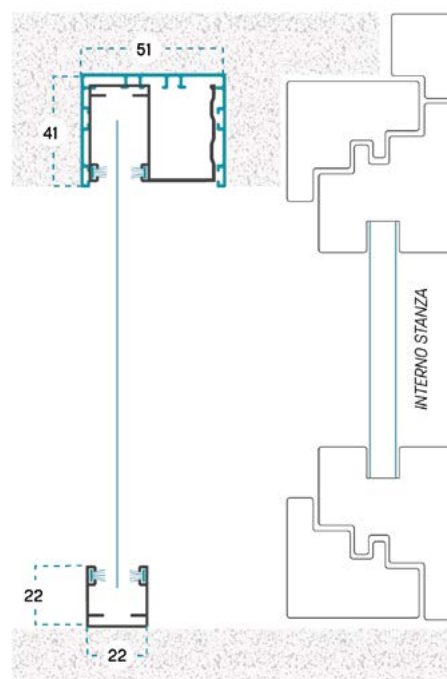

LAPUS FULL 51

Zanzariera Lapus completa di kit da incasso 51

VARIANTI

SISTEMA SLOW
SPAZZOLINO ANTIVENTO
KIT ALZAGUIDA

OPTIONAL

LAPUS FULL 51 - 2 LATI
LAPUS FULL 51 - 3 LATI