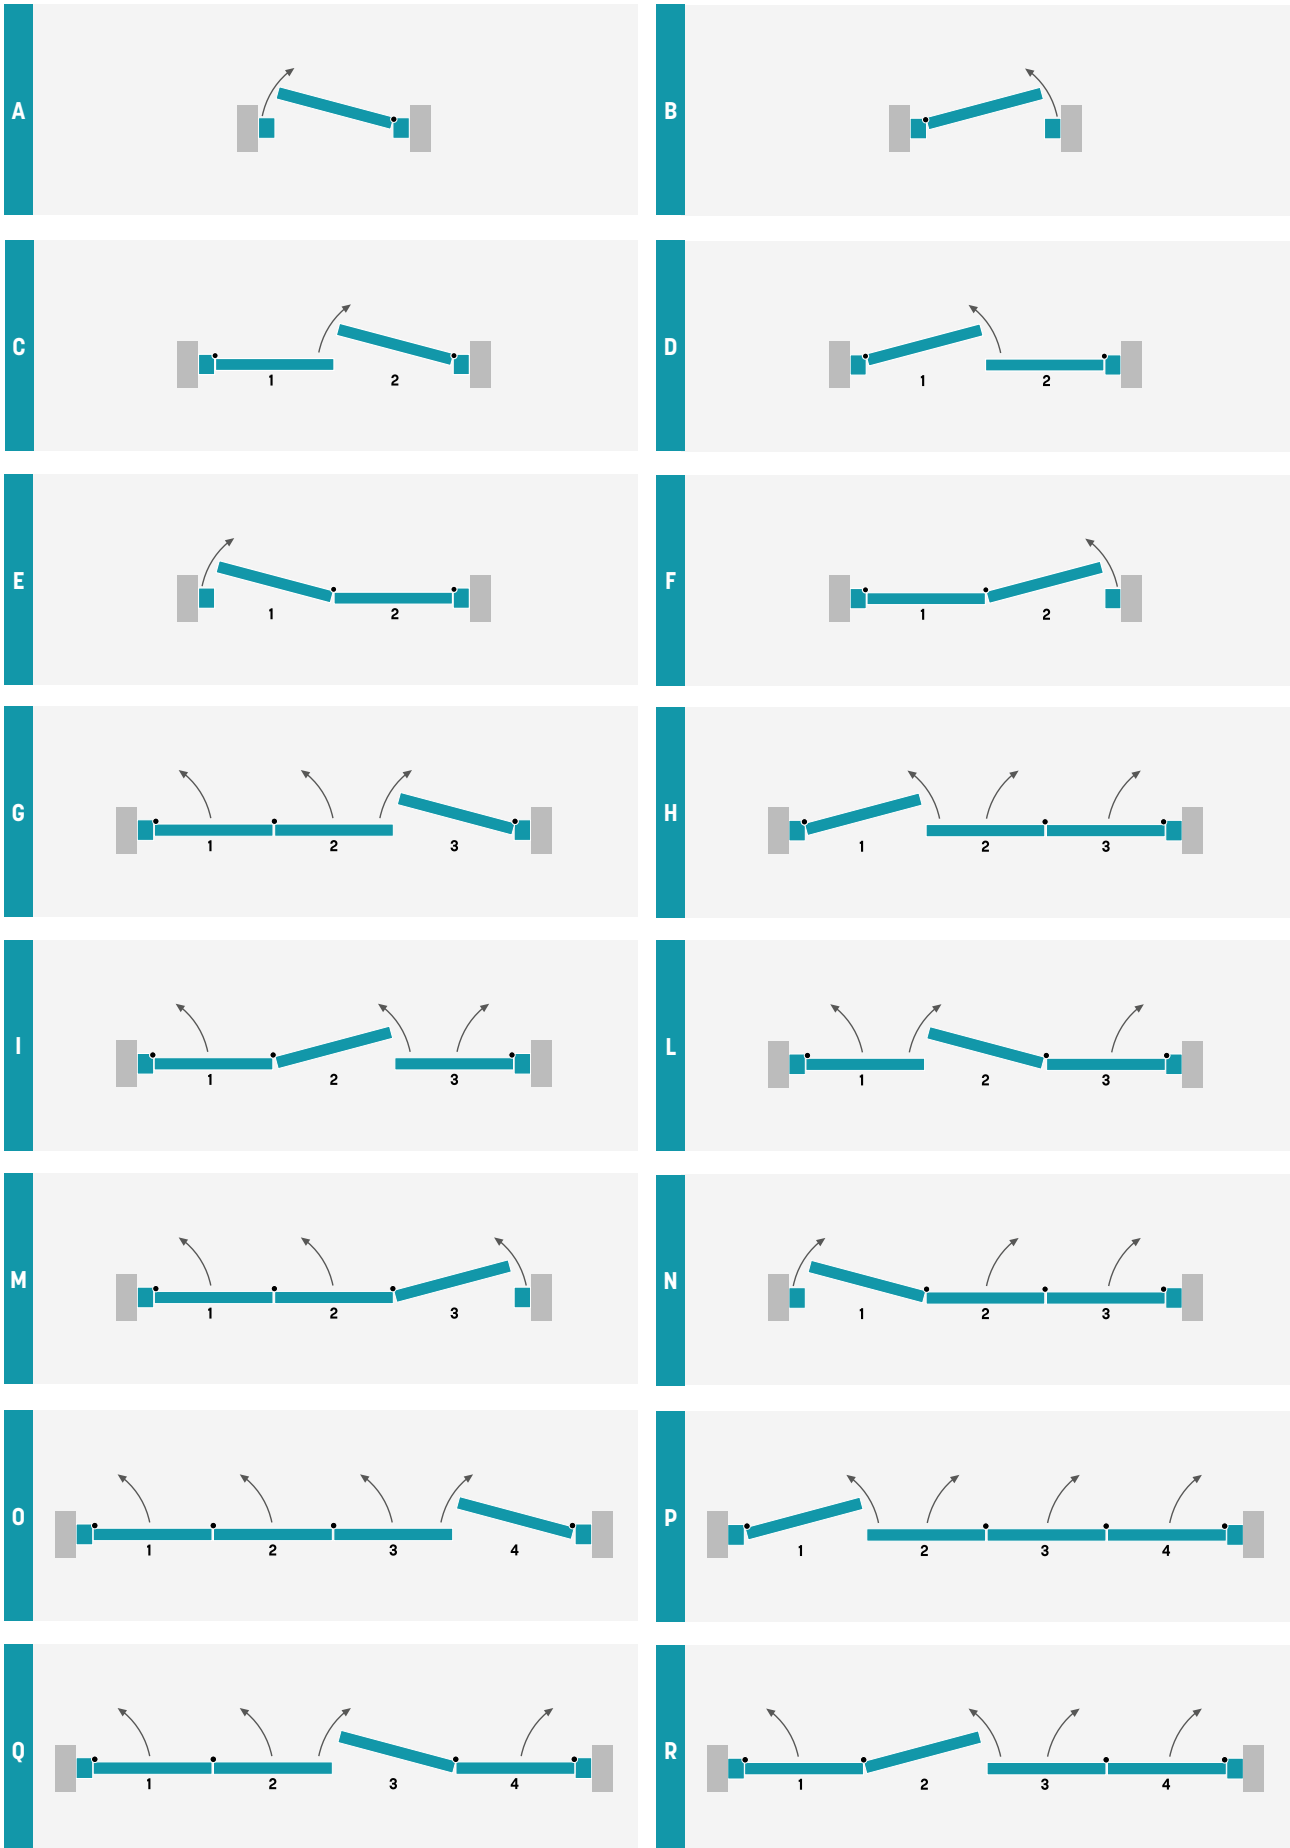

PET DOOR SMALL

Sportello basculante trasparente per animali domestici fino a 10 Kg

Misure cornice esterna 29,2 x 29,2 cm

SCHEMI APERTURA ANTE

GAMMA COLORI ALLUMINIO, ACCESSORI, RETI E TESSUTI

Colori non disponibili a magazzino