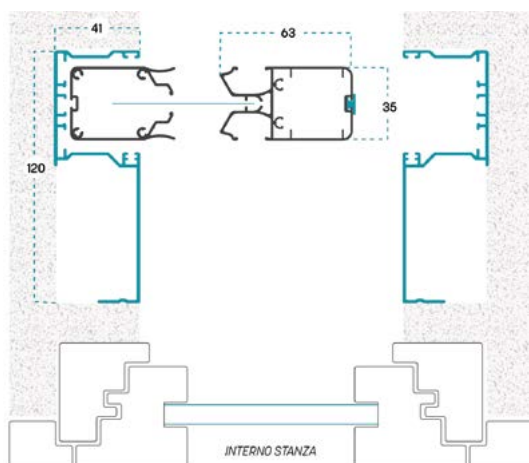

GAMMA COLORI ALLUMINIO, ACCESSORI, RETI E TESSUTI

Colori non disponibili a magazzino

RAL

	Bianco 9010		Grigio 7016 antracite
	Bianco 9010 opaco		Verde 6005 opaco
	Avorio 1013		
	Marrone 8017 opaco		
	Grigio 7001		
	Nero 9005 opaco		

RAL SPECIALI

	Argento 9006 verniciato
	Bronzo verniciato
	Bronzo scuro verniciato
	Testa di moro verniciato

PARTICOLARI

	Bianco 9010 soft
	Grigio ferro metallizzato
	Grigio mix
	Verde mix
	Marrone mix
	Marrone Ramato

LEGNO

	Noce 360-70R		Castagno 378-70R
	Noce 102-70R		Douglas rigato
	Noce medio natural		Renolit chiaro
	Noce scuro natural		Renolit scuro
	Ciliegio ruvido		Renolit bianco
	Ciliegio natural		

COLORI ALLUMINIO KIT DUO - 51: Bianco 9010, Avorio 1013, Marrone 8017 opaco, Bronzo verniciato, Grigio mix, Renolit chiaro, Renolit scuro

COLORI ACCESSORI

	NERO
	BIANCO (Di serie su: Bianco 9010, Bianco 9010 opaco, Bianco 9010 soft, Renolit bianco)

RETI E TESSUTI

RETE IN FIBRA STANDARD	FREEVUE	ULTRANET	ANTIPOLLINE	SUNOX
BICOLORE	TESSUTO OSCURANTE	TESSUTO FILTRANTE		

INFORMAZIONI TECNICHE

Le dimensioni devono essere trasmesse in mm, indicando base (L) per altezza (H) e tipologia di misura fornita.

MISURA FINITA: la zanzariera avrà le misure fornite
MISURA LUCE: rispetto alle misure fornite, la zanzariera avrà le seguenti dimensioni:

VANI NON PREDISPOSTI

Proxima Full Duo: **L+82 / H misura luce**
Proxima Full 51 (2 lati): **L+82 / H misura luce**
Proxima Full 51 (3 lati): **L+82 / H + 41 mm**
Proxima Full Ghost: **L + 82 mm / H + 41 mm**

VANI PREDISPOSTI CON UN KIT A CATALOGO

Proxima A per kit Duo: **L+69 / H misura luce**
Proxima A per kit 51 (3 lati): **L+69 / H + 35 mm**

IN ALTRI CASI FORNIRE LA MISURA FINITA

Zanzariera e guide sono ordinabili separatamente.

In caso di guide per l'incasso già installate, specificarne i dettagli in fase di ordine.

Verificare se nei profili già installati sono presenti i magneti, in caso contrario, segnalarlo in fase di ordine. Proxima A viene fornita senza profilo di riscontro, è possibile richiedere un portamagnete compatibile con i kit da incasso a catalogo oppure installare il riscontro Proxima.

Per altri dettagli tecnici consultare la pagina dedicata al prodotto.

DIMENSIONI CONSIGLIATE (mm)	L/min	H/min	L/max	H/max
Proxima	400	500	1600	2600
Proxima Double	800	500	3200	2600
Proxima Ultranet	400	500	1000	2400
Proxima Antipolline	400	500	1600	2600
Proxima Night oscurante	400	500	1400	2400
Proxima Night filtrante	400	500	1000	2400

>>> L'altezza deve superare la larghezza di almeno 10 cm.

Per le versioni a doppia anta, se non indicato, assicurarsi che ciascuna anta rispetti le dimensioni consigliate per l'anta singola. Eventuale apertura decentrata deve essere comunicata in fase di ordine.