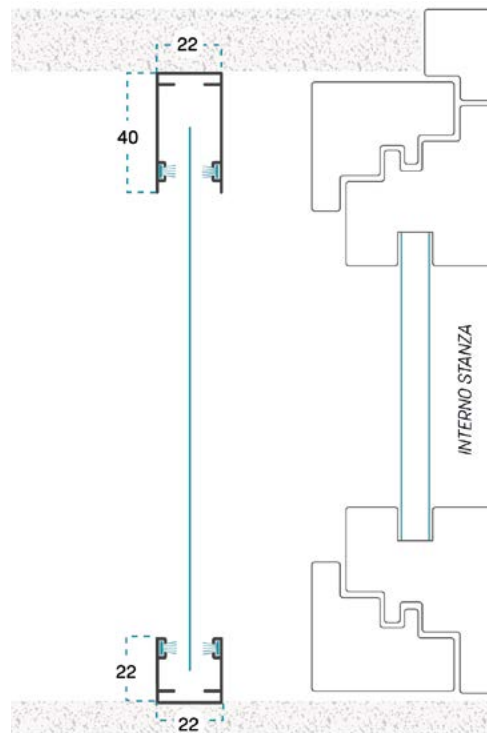

INFORMAZIONI TECNICHE

Le dimensioni devono essere trasmesse in mm, indicando base (L) per altezza (H) e tipologia di misura fornita.

MISURA FINITA: la zanzariera avrà le misure fornite
MISURA LUCE: rispetto alle misure fornite, la zanzariera avrà le seguenti dimensioni: **L - 2 mm / H - 2 mm**