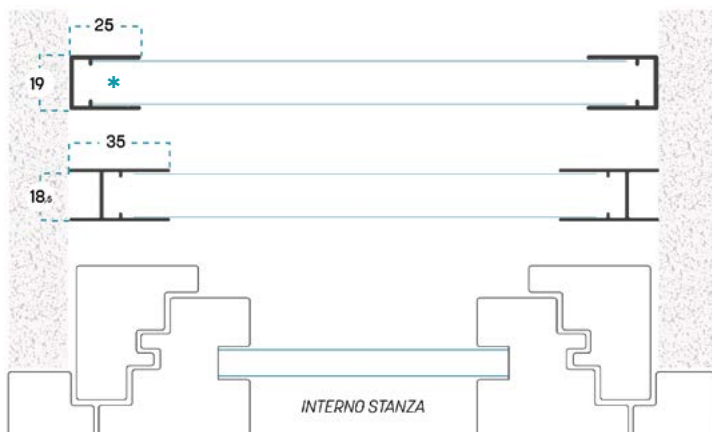

INFORMAZIONI TECNICHE

SEZIONE ORIZZONTALE COLOMBA SOLE LUNA L

SEZIONE VERTICALE COLOMBA SOLE LUNA L

SEZIONE VERTICALE COLOMBA SOLE LUNA V

SEZIONE ORIZZONTALE COLOMBA SOLE LUNA V

Le dimensioni devono essere trasmesse in mm, indicando base (L) per altezza (H) e tipologia di misura fornita.

MISURA FINITA: la zanzariera avrà le misure fornite
MISURA LUCE: rispetto alle misure fornite, la zanzariera avrà le seguenti dimensioni: **L - 2 mm / H - 2 mm**

Se non specificato, le misure fornite verranno considerate come misure FINITE.