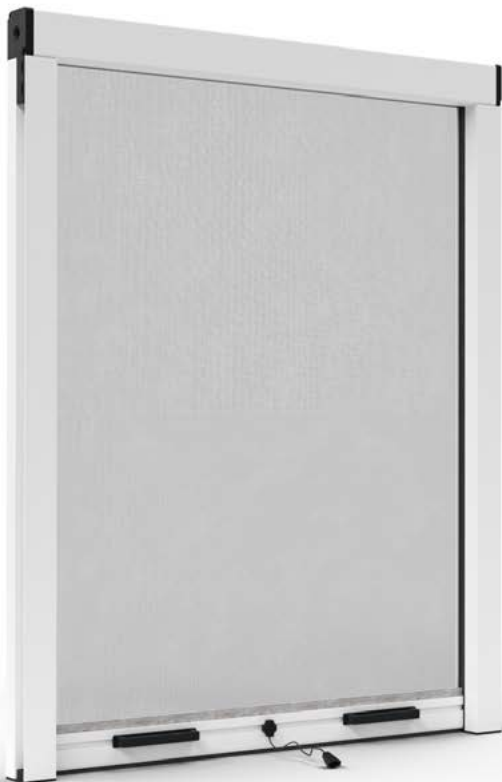

APUS A

CARATTERISTICHE DI SERIE

- Rete in fibra di vetro standard grigia
- Ancoraggio rete con coestruso
- Guide con spazzolino
- Alette per fissaggio a scomparsa

Azionamento
Aggancio/sgancio
standard

Installazione
Incasso

Consigliata per
Finestra

VARIANTI

APUS A PRESS UP
APUS A FAST
APUS A MITA
APUS MOTO

OPTIONAL

SISTEMA SLOW
SPAZZOLINO ANTIVENTO