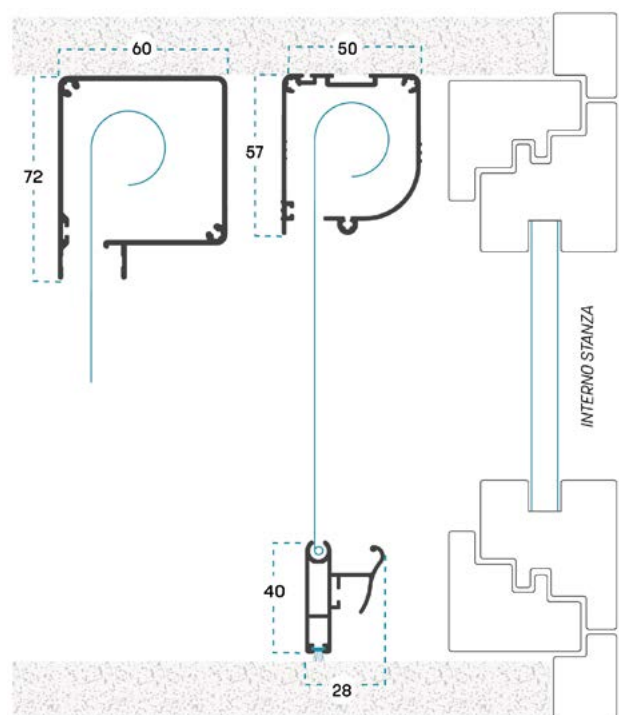

INFORMAZIONI TECNICHE

Le dimensioni devono essere trasmesse in mm, indicando base (L) per altezza (H) e tipologia di misura fornita.

MISURA FINITA: la zanzariera avrà le misure fornite
MISURA LUCE: rispetto alle misure fornite, la zanzariera avrà le seguenti dimensioni: **L - 2 mm / H - 2 mm**