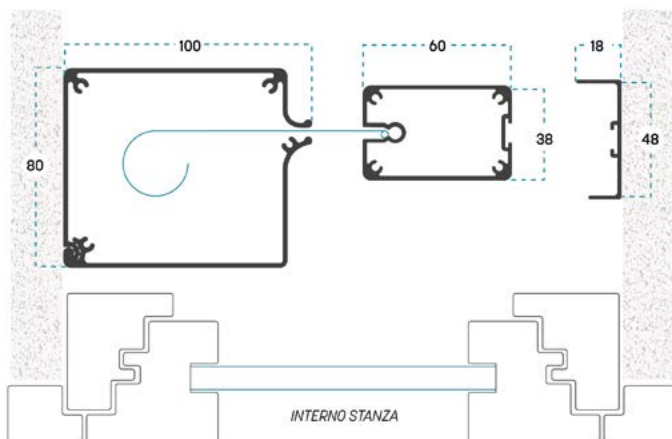

INFORMAZIONI TECNICHE

Le dimensioni devono essere trasmesse in mm, indicando base (L) per altezza (H) e tipologia di misura fornita.

MISURA FINITA: la zanzariera avrà le misure fornite
MISURA LUCE: rispetto alle misure fornite, la zanzariera avrà le seguenti dimensioni: **L - 2 mm / H - 2 mm**