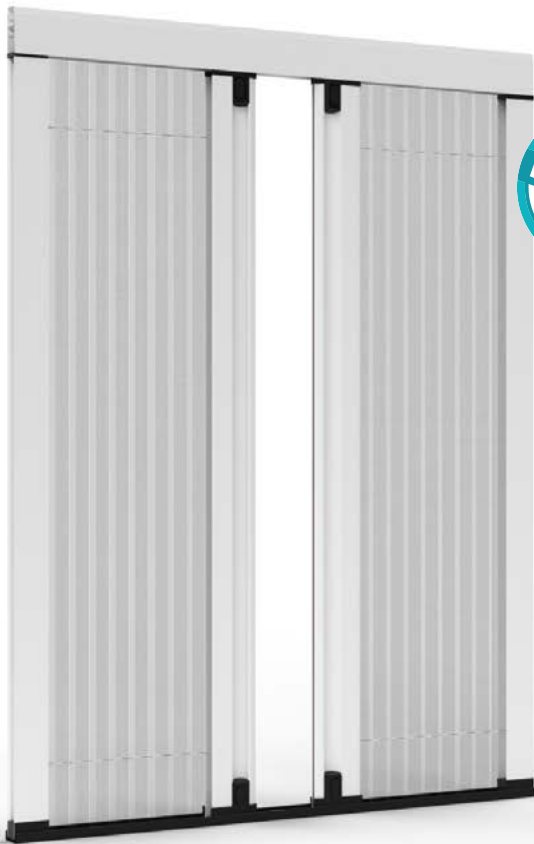

SINCROPLISS

CARATTERISTICHE DI SERIE

- Rete plissettata nera, piega 15 mm
- Apertura sincronizzata con un solo gesto
- Guida a terra con biadesivo e foro drenante
- Ingombro ridotto

AZIONAMENTO

Controllato
sincronizzato

INSTALLAZIONE

In luce
Incasso compatibile

CONSIGLIATA PER

Grandi
aperture

VARIANTI

SINCROPLISS REVERSE

OPTIONAL

GUIDA SUPERIORE FISSA

>>> APERTURA SINCRONIZZATA

PRODOTTO FINALISTA
Innovation Prize R+T

>>> Sistema brevettato di azionamento che consente di aprire/chiedere completamente la zanzariera con un solo gesto, movimentando quindi una sola delle due barra maniglia. Particolarmente adatta per grandi dimensioni, soprattutto per infissi con sistema scorrevole ad anta semifissa.