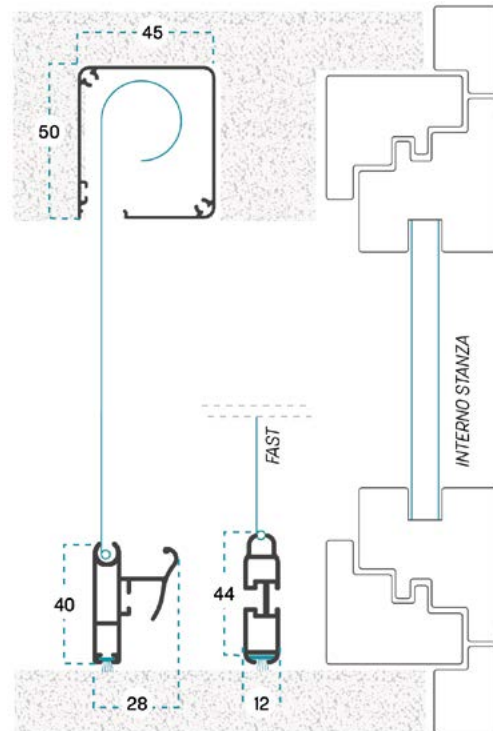

INFORMAZIONI TECNICHE

Le dimensioni devono essere trasmesse in mm, indicando base (L) per altezza (H) e tipologia di misura fornita.

MISURA FINITA: la zanzariera avrà le misure fornite

MISURA LUCE: rispetto alle misure fornite, la zanzariera avrà le seguenti dimensioni:

MISURA LUCE VANI NON PREDISPOSTI

Lince V A: **L+69 mm / H + 52 mm**

MISURA LUCE VANI PREDISPOSTI CON UN KIT A CATALOGO

Lince V A per kit Duo: **L+69 / H misura luce**

Lince V A per kit 51 (3 lati): **L+69 / H + 35 mm**

Lince V A per kit Ghost: **L+69 / H + 35 mm**

IN ALTRI CASI FORNIRE LA MISURA FINITA

Se si desidera installare la zanzariera in un vano già predisposto, specificarlo in fase di ordine indicando il kit da incasso installato.

Se non specificato, le misure fornite verranno considerate come misure FINITE.

DIMENSIONI CONSIGLIATE (mm)	L/min	H/min	L/max	H/max
Lince V	400	500	1400	2400
Lince V Freevue	400	500	1600	2600
Lince V Ultranet	400	500	1400	1800
Lince V Night Oscurante	400	500	1400	1800
Lince V Night Filtrante	400	500	1400	1500

Per realizzazioni con tessuti e reti particolari, se non indicate, consultare l'azienda. Le dimensioni minime non possono sempre essere abbinate a quelle massime. La garanzia decade se vengono richieste realizzazioni diverse da quelle consigliate. I colori riprodotti potrebbero essere suscettibili di variazioni dovute a lotti di produzione e fedeltà tipografica. Gli schemi tecnici sono indicativi, nell'indicazione delle misure vengono presi in considerazione i salii profilati in alluminio. L'azienda si riserva il diritto di apportare modifiche senza obbligo di preavviso.