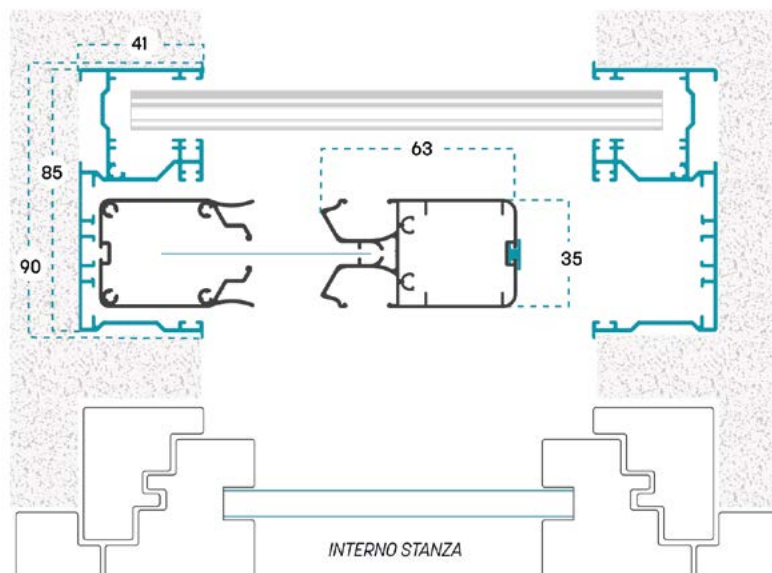

PROXIMA INCASSO

Zanzariera Proxima completa di kit incasso per l'installazione a scomparsa

VARIANTI

- PROXIMA FULL DUO
- PROXIMA FULL 51 2 LATI
- PROXIMA FULL 51 3 LATI
- PROXIMA FULL GHOST

GAMMA COLORI ALLUMINIO, ACCESSORI, RETI E TESSUTI