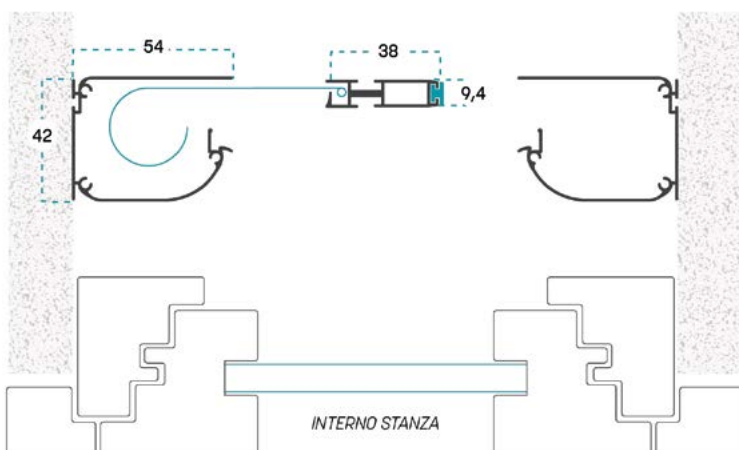

GAMMA COLORI ALLUMINIO, ACCESSORI, RETI E TESSUTI

Colori non disponibili a magazzino **X**

RAL

Bianco 9010	Grigio 7016 antracite
Bianco 9010 opaco	Verde 6005 opaco
Avorio 1013	
Marrone 8017 opaco	
Grigio 7001	
Nero 9005 opaco	

RAL SPECIALI

Argento 9006 verniciato
Bronzo verniciato
Bronzo scuro verniciato
Testa di loro verniciato

PARTICOLARI

Bianco 9010 soft
Grigio ferro metallizzato
Grigio mix
Verde mix
Marrone mix
Marrone Ramato

LEGNO

Noce 360-70R	Castagno 378-70R
Noce 102-70R	Douglas rigato
Noce medio natural X	Renolit chiaro
Noce scuro natural	Renolit scuro
Ciliegio ruvido	Renolit bianco
Ciliegio natural	

COLORI ACCESSORI

NERO
BIANCO (Di serie su: Bianco 9010, Bianco 9010 opaco, Bianco 9010 soft, Renolit bianco)

RETI E TESSUTI

RETE IN FIBRA STANDARD	FREEVUE	ULTRANET	ANTIPOLLINE	SUNOX
BICOLORE	TESSUTO OSCURANTE	TESSUTO FILTRANTE		

INFORMAZIONI TECNICHE

Le dimensioni devono essere trasmesse in mm, indicando base (L) per altezza (H) e tipologia di misura fornita.

MISURA FINITA: la zanzariera avrà le misure fornite

MISURA LUCE: rispetto alle misure fornite, la zanzariera avrà le seguenti dimensioni: **L - 2 mm / H - 2 mm**

Se non specificato, le misure fornite verranno considerate come misure FINITE.

DIMENSIONI CONSIGLIATE (mm)	L/min	H/min	L/max	H/max
Laries Moto	400	500	1500	2500
Laries Moto Ultranel	400	500	1200	2400
Laries Moto Night Oscurante	400	500	1000	2200
Laries Moto Night Filtrante	400	500	800	1200

>>> Fornita con guide superiore e inferiore intere.

Per realizzazioni con tessuti e reti particolari, se non indicate, consultare l'azienda. Le dimensioni minime non possono sempre essere abbinate a quelle massime. La garanzia decade se vengono richieste realizzazioni diverse da quelle consigliate. I colori riprodotti potrebbero essere suscettibili di variazioni dovute a lotti di produzione e fedeltà tipografica. Gli schemi tecnici sono indicativi, nell'indicazione delle misure vengono presi in considerazione i tolleranze di produzione. Si riserva il diritto di apportare modifiche senza obbligo di preavviso.

dal 01/06/2024 aumento prezzi +7%