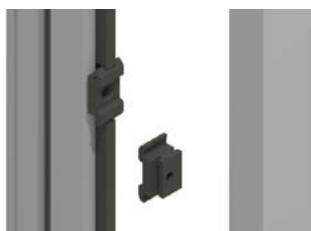

CHIUSURA CON GANCI

Sistema di aggancio tra barra maniglie e riscontro alternativo al magnete.