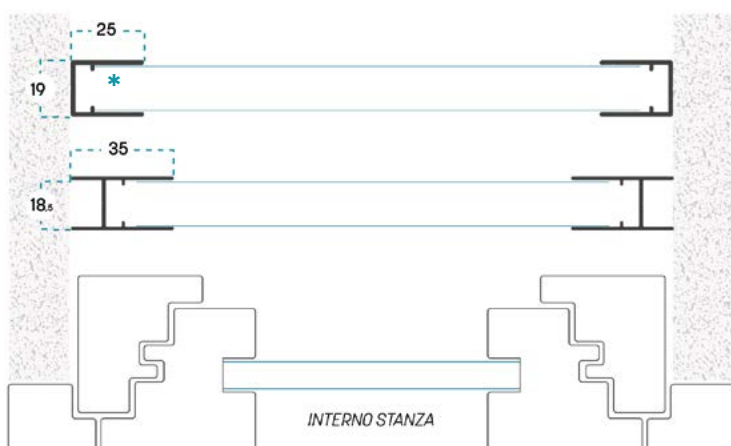

GAMMA COLORI ALLUMINIO, ACCESSORI, RETI E TESSUTI

Colori non disponibili a magazzino **X**

RAL

Bianco 9010	Grigio 7016 antracite
Bianco 9010 opaco	Verde 6005 opaco
Avorio 1013	
Marrone 8017 opaco	
Grigio 7001	
Nero 9005 opaco	

RAL SPECIALI

Argento 9006 verniciato
Bronzo verniciato
Bronzo scuro verniciato
Testa di moro verniciato

PARTICOLARI

Bianco 9010 soft
X Grigio ferro metallizzato
Grigio mix
Verde mix
Marrone mix
Marrone Ramato

LEGNO

Noce 360-70R	Castagno 378-70R
Noce 102-70R	Douglas rigato
X Noce medio natural	Renolit chiaro
Noce scuro natural	Renolit scuro
Ciliegio ruvido	Renolit bianco
Ciliegio natural	

COLORI ACCESSORI

GRIGIO
NERO (Di serie su Nero 9005 opaco)
BIANCO (Di serie su: Bianco 9010, Bianco 9010 opaco, Bianco 9010 soft, Renolit bianco)

RETI E TESSUTI

RETE PLISSETTATA	TESSUTO PLISSETTATO OSCURANTE
TESSUTO PLISSETTATO FILTRANTE	

INFORMAZIONI TECNICHE

Le dimensioni devono essere trasmesse in mm, indicando base (L) per altezza (H) e tipologia di misura fornita.

MISURA FINITA: la zanzariera avrà le misure fornite

MISURA LUCE: rispetto alle misure fornite, la zanzariera avrà le seguenti dimensioni: **L - 2 mm / H - 2 mm**

Se non specificato, le misure fornite verranno considerate come misure FINITE.

DIMENSIONI CONSIGLIATE (mm)	L/min	H/min	L/max	H/max
Colomba V	400	500	1600	2500
Colomba V High oscurante /filtrante	400	500	1600	1800
Colomba V Reverse	400	500	1600	1800
Colomba V Reverse Night oscurante /filtrante	400	400	1600	1800

>>> LA ZANZARIERA VIENE FORNITA GIÀ REGISTRATA

* di serie per Bianco 9010; Marrone 8017 opaco; Avorio 1013; Bronzo verniciato; Argento 9006 verniciato; Nero 9005 opaco; Verde 6005 opaco; Verde Mix, Marrone Mix, Grigio Mix, Renolit chiaro, Renolit scuro, Noce scuro natural, Ciliegio Natural.

NB. Su tutti gli altri colori, la Serie Colomba V verrà realizzata con la guida 18x35 mm