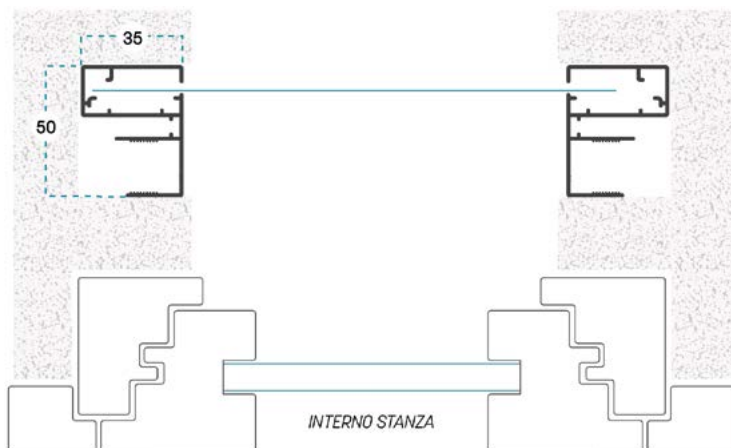

INFORMAZIONI TECNICHE

Le dimensioni devono essere trasmesse in mm, indicando base (L) per altezza (H) e tipologia di misura fornita.

MISURA FINITA: la zanzariera avrà le misure fornite
MISURA LUCE: rispetto alle misure fornite, la zanzariera avrà le seguenti dimensioni: **L+69 / H + 50 mm**

Nella determinazione delle misure non viene preso in considerazione lo spessore delle alette di fissaggio.

DIMENSIONI CONSIGLIATE (mm)	L/min	H/min	L/max	H/max
Perseo	400	500	1600	2600
Perseo Freevue	400	500	2000	2600
Perseo Antipolline	400	500	1600	2600
Perseo Ultranet	400	500	1600	2400
Perseo Night Oscurante	400	500	1600	2200
Perseo Night Filtrante	400	500	1600	2000

Per realizzazioni con tessuti e reti particolari, se non indicate, consultare l'azienda. Le dimensioni minime non possono sempre essere abbinate a quelle massime. La garanzia decade se vengono richieste realizzazioni diverse da quelle consigliate. I colori riprodotti potrebbero essere suscettibili di variazioni dovute a lotti di produzione e fedeltà tipografica. Gli schemi tecnici sono indicativi, nell'indicazione delle misure vengono presi in considerazione i calcoli arrotondati in eccesso. L'azienda si riserva il diritto di apportare modifiche senza obbligo di preavviso.