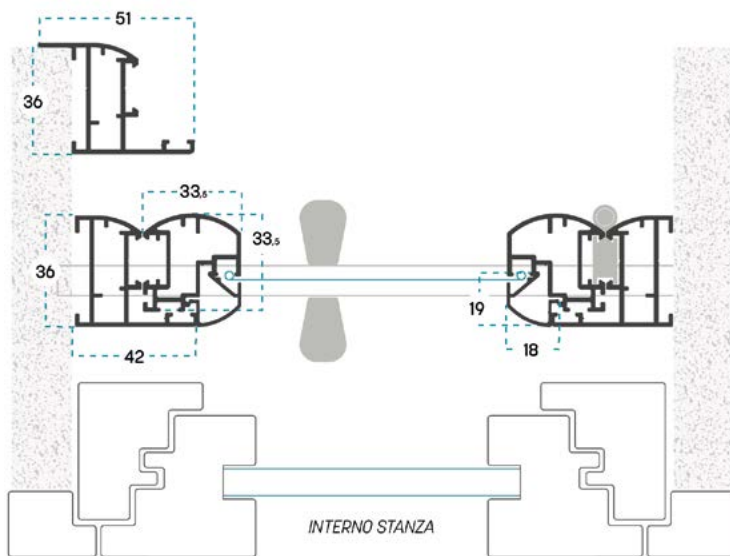

GAMMA COLORI ALLUMINIO, ACCESSORI, RETI E TESSUTI

Colori non disponibili a magazzino

RAL

Bianco 9010	Grigio 7016 antracite
Bianco 9010 opaco	Verde 6005 opaco
Avorio 1013	
Marrone 8017 opaco	
Grigio 7001	
Nero 9005 opaco	

RAL SPECIALI

Argento 9006 verniciato
Bronzo verniciato
Bronzo scuro verniciato
Testa di moro verniciato

PARTICOLARI

Bianco 9010 soft
Grigio ferro metallizzato
Grigio mix
Verde mix
Marrone mix
Marrone Ramato

LEGNO

Noce 360-70R	Castagno 378-70R
Noce 102-70R	Douglas rigato
Noce medio natural	Renolit chiaro
Noce scuro natural	Renolit scuro
Ciliegio ruvido	Renolit bianco
Ciliegio natural	

COLORI ACCESSORI

NERO

BIANCO (Di serie su: Bianco 9010, Bianco 9010 opaco, Bianco 9010 soft, Renolit bianco)

RETI E TESSUTI

RETE ALLUMINIO	RETE INOX	PETSCREEN	RETE IN FIBRA STANDARD	
FREEVUE	ULTRANET	ANTIPOLLINE	SUNOX	BICOLORE
TESSUTO OSCURANTE	TESSUTO FILTRANTE	TELO CRISTAL		

INFORMAZIONI TECNICHE

Le dimensioni devono essere trasmesse in mm, indicando base (L) per altezza (H) e tipologia di misura fornita.

MISURA FINITA: la zanzariera avrà le misure fornite

MISURA LUCE: rispetto alle misure fornite, la zanzariera avrà le seguenti dimensioni: L - 2 mm / H - 2 mm

Se non specificato, le misure fornite verranno considerate come misure FINITE.

DIMENSIONI CONSIGLIATE (mm)	L/min	H/min	L/max	H/max
Capricorno 1 Anta	400	500	1000	2600
Capricorno 2 Ante	400	500	2000	2600
Capricorno 3 Ante	400	500	3000	2600
Capricorno 4 Ante	400	500	4000	2600

Indicare lo schema di apertura secondo la tabella

Eventuale ante asimmetriche devono essere comunicate in fase di ordine, indicando la misura di ogni anta.

Per le forme non standard e gli angoli obliqui deve essere fornita una dima (vista interna).

Per realizzazioni con tessuti e reti particolari, se non indicate, consultare l'azienda. Le dimensioni minime non possono sempre essere abbinate a quelle massime. La garanzia decade se vengono richieste realizzazioni diverse da quelle consigliate. I colori riprodotti potrebbero essere suscettibili di variazioni dovute a lotti di produzione e fedeltà tipografica. Gli schemi tecnici sono indicativi, nell'indicazione delle misure vengono presi in considerazione i salii parafili in alluminio. La azienda si riserva il diritto di apportare modifiche senza obbligo di preavviso.