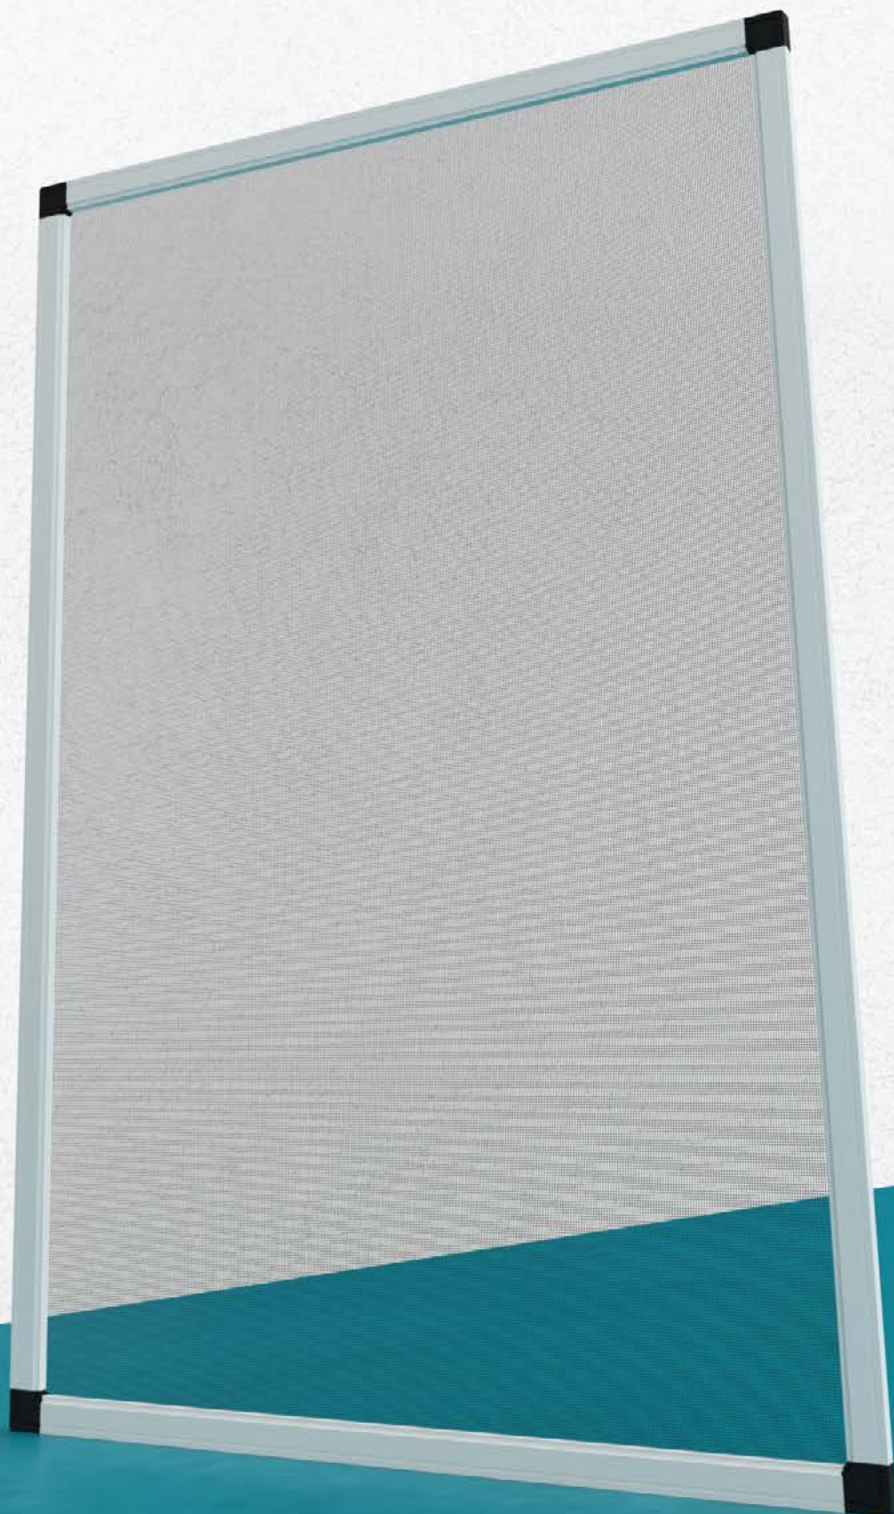

SAGITTARIO

Zanzariera a pannello fisso