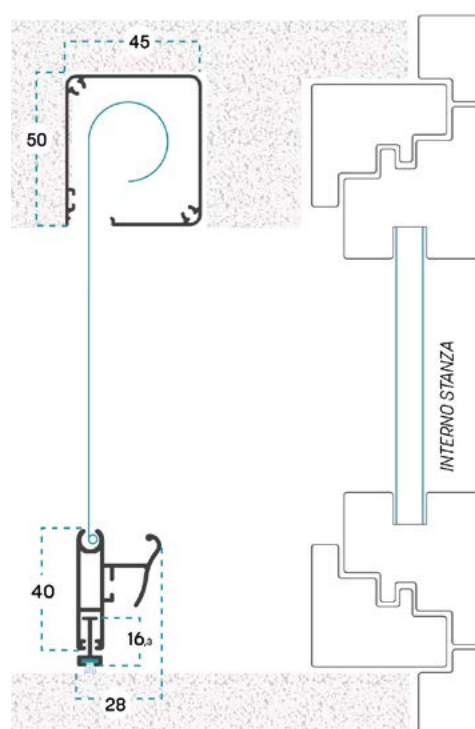

PIUMA® V FULL DUO

Zanzariera Piuma® completa di kit da incasso

OPTIONAL

KIT ANTICIMICE