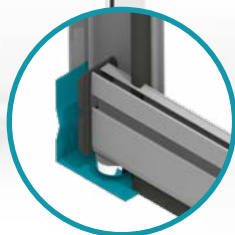

CARIES

CARATTERISTICHE DI SERIE

- Rete in fibra di vetro standard grigia
- Ancoraggio rete con coestruso
- Guide con spazzolino
- Aggancio inferiore con magnete
- Zavorra interna

Azionamento

Catena

INSTALLAZIONE

In luce

Consigliata per

Finestre
Porte-finestre

OPTIONAL E DETTAGLI

DOPPIO COMANDO Doppio comando di azionamento interno ed esterno per facilitare le operazioni di azionamento sia dall'interno che dall'esterno della stanza.