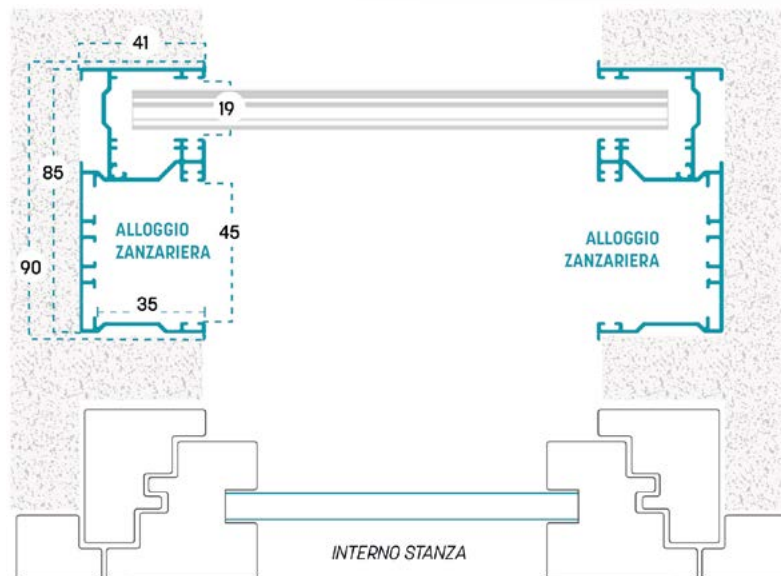

GAMMA COLORI ALLUMINIO, ACCESSORI, RETI E TESSUTI

Colori non disponibili
a magazzino **X**

RAL

	Bianco 9010		Grigio 7016 antracite
	Bianco 9010 opaco		Verde 6005 opaco
	Avorio 1013		
	Marrone 8017 opaco		
	Grigio 7001		
	Nero 9005 opaco		

RAL SPECIALI

	Argento 9006 verniciato
	Bronzo verniciato
	Bronzo scuro verniciato
	Testa di moro verniciato

PARTICOLARI

	Bianco 9010 soft
	Grigio ferro metallizzato
	Grigio mix
	Verde mix
	Marrone mix
	Marrone Ramato

LEGNO

	Noce 360-70R		Castagno 378-70R
	Noce 102-70R		Douglas rigato
	Noce medio natural		Renolit chiaro
	Noce scuro natural		Renolit scuro
	Ciliegio ruvido		Renolit bianco
	Ciliegio natural		

COLORI ALLUMINIO KIT DUO - 51 : Bianco 9010, Avorio 1013, Marrone 8017 opaco, Bronzo verniciato, Grigio mix, Renolit chiaro, Renolit scuro
COLORI ADATTATORE : Bianco 9010

COLORI ACCESSORI

	GRIGIO
	NERO (Di serie su Nero 9005 opaco)
	BIANCO (Di serie su: Bianco 9010, Bianco 9010 opaco, Bianco 9010 soft, Renolit bianco)

RETI E TESSUTI

	RETE PLISSETTATA		TESSUTO PLISSETTATO OSCURANTE
	TESSUTO PLISSETTATO FILTRANTE		

INFORMAZIONI TECNICHE

Le dimensioni devono essere trasmesse in mm, indicando base (L) per altezza (H) e tipologia di misura fornita.

MISURA FINITA: la zanzariera avrà le misure fornite
MISURA LUCE: rispetto alle misure fornite, la zanzariera avrà le seguenti dimensioni:

Con adattatore: **L + 70 mm / H + 35 mm**
Full Duo con adattatore: **L + 82 mm / H misura luce**
Full Ghost con adattatore: **L + 82 mm / H + 41 mm**
Full 51 con adattatore: **L + 82 mm / H + 41 mm**

IN ALTRI CASI FORNIRE LA MISURA FINITA

Zanzariera e guide sono ordinabili separatamente
È possibile richiedere anche il solo kit da incasso predisposto per la zanzariera più accessori (se previsti).
In caso di guide per l'incasso già installate, specificare in fase di ordine.

Per altri dettagli tecnici consultare la pagina dedicata al prodotto.

DIMENSIONI CONSIGLIATE (mm)	L/min	H/min	L/max	H/max
Sincropliss	500	600	6000	3000
Sincropliss Night oscurante /filtrante	500	600	4000	2300
Sincropliss Reverse	500	600	3000	3000
Sincropliss Reverse Night osc./filtr.	500	600	2000	2300
Colomba L	400	500	3000	3000
Colomba L Double	800	500	6000	3000
Colomba L Night oscurante /filtrante	400	500	2000	2300
Colomba Reverse	400	500	3000	3000
Colomba Multireverse	800	500	6000	3000
Colomba Reverse Night	400	500	2000	2300
Colomba Multireverse Night	400	500	4000	2300
Colomba V	400	500	1600	2500
Colomba V Nigh oscurante /filtrante	400	500	1600	1800
Colomba V Reverse	400	500	1600	1800
Colomba V Reverse Night osc./filtr.	400	500	1600	1800
Colomba Sole Luna L	400	500	2200	2300
Colomba Sole Luna V	400	500	1600	2200

Per le versioni a doppia anta, se non indicato, assicurarsi che ciascuna anta rispetti le dimensioni consigliate per l'anta singola. Eventuale **apertura decentrata** deve essere comunicata in fase di ordine.

Per realizzazioni con tessuti e reti particolari, se non indicate, consultare l'azienda. Le dimensioni minime non possono sempre essere abbinate a quelle massime. La garanzia decade se vengono richieste realizzazioni diverse da quelle consigliate. I colori riprodotti potrebbero essere suscettibili di variazioni dovute a lotti di produzione e fedeltà tipografica. Gli schemi tecnici sono indicativi, nell'indicazione delle misure vengono presi in considerazione i tolleranze di produzione. L'azienda si riserva il diritto di apportare modifiche senza obbligo di preavviso.

dai 01/06/2024 aumento prezzi +7%

PLISSÈ INCASSO

Sistemi da incasso per Plissè

VARIANTI

PLISSÈ FULL DUO

PLISSÈ FULL 51 - 2 LATI

PLISSÈ FULL 51 - 3 LATI

PLISSÈ FULL GHOST