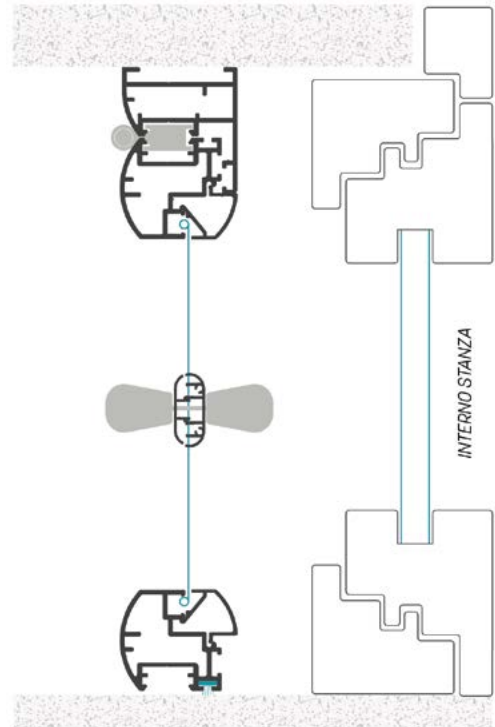

GAMMA COLORI ALLUMINIO, ACCESSORI, RETI E TESSUTI

Colori non disponibili a magazzino

RAL

Bianco 9010	Grigio 7016 antracite
Bianco 9010 opaco	Verde 6005 opaco
Avorio 1013	
Marrone 8017 opaco	
Grigio 7001	
Nero 9005 opaco	

RAL SPECIALI

Argento 9006 verniciato
Bronzo verniciato
Bronzo scuro verniciato
Testa di moro verniciato

PARTICOLARI

Bianco 9010 soft
Grigio ferro metallizzato
Grigio mix
Verde mix
Marrone mix
Marrone Ramato

LEGNO

Noce 360-70R	Castagno 378-70R
Noce 102-70R	Douglas rigato
Noce medio natural	Renolit chiaro
Noce scuro natural	Renolit scuro
Ciliegio ruvido	Renolit bianco
Ciliegio natural	

COLORI ACCESSORI

NERO

BIANCO (Di serie su: Bianco 9010, Bianco 9010 opaco, Bianco 9010 soft, Renolit bianco)

RETI E TESSUTI

RETE ALLUMINIO	RETE INOX	PETSCREEN	RETE IN FIBRA STANDARD	
FREEVUE	ULTRANET	ANTIPOLLINE	SUNOX	BICOLORE
TESSUTO OSCURANTE	TESSUTO FILTRANTE	TELO CRISTAL		

INFORMAZIONI TECNICHE

Le dimensioni devono essere trasmesse in mm, indicando base (L) per altezza (H) e tipologia di misura fornita.

MISURA FINITA: la zanzariera avrà le misure fornite

MISURA LUCE: rispetto alle misure fornite, la zanzariera avrà le seguenti dimensioni: L - 2 mm / H - 2 mm

Se non specificato, le misure fornite verranno considerate come misure FINITE.

DIMENSIONI CONSIGLIATE (mm)	L/min	H/min	L/max	H/max
Capricorno 1 Anta	400	500	1000	2600
Capricorno 2 Ante	400	500	2000	2600
Capricorno 3 Ante	400	500	3000	2600
Capricorno 4 Ante	400	500	4000	2600

Indicare lo schema di apertura secondo la tabella

Eventuale ante asimmetriche devono essere comunicate in fase di ordine, indicando la misura di ogni anta.

Per le forme non standard e gli angoli obliqui deve essere fornita una dima (vista interna).

Per realizzazioni con tessuti e reti particolari, se non indicate, consultare l'azienda. Le dimensioni minime non possono sempre essere abbinate a quelle massime. La garanzia decade se vengono richieste realizzazioni diverse da quelle consigliate. I colori riprodotti potrebbero essere suscettibili di variazioni dovute a lotti di produzione e fedeltà tipografica. Gli schemi tecnici sono indicativi, nell'indicazione delle misure vengono presi in considerazione i salii parafili in alluminio. La azienda si riserva il diritto di apportare modifiche senza obbligo di preavviso.