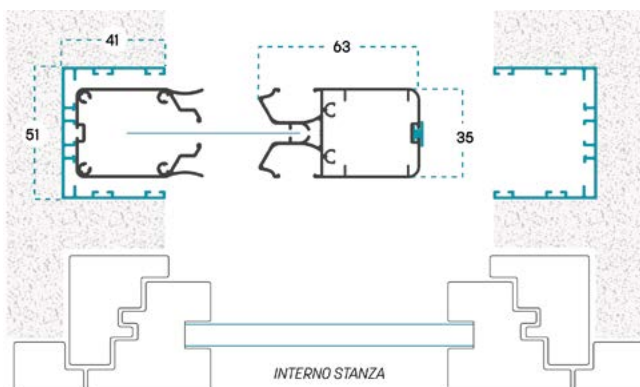

PROXIMA INCASSO

Zanzariera Proxima completa di kit incasso per l'installazione a scomparsa

VARIANTI

- PROXIMA FULL DUO
- PROXIMA FULL 51 2 LATI
- PROXIMA FULL 51 3 LATI
- PROXIMA FULL GHOST