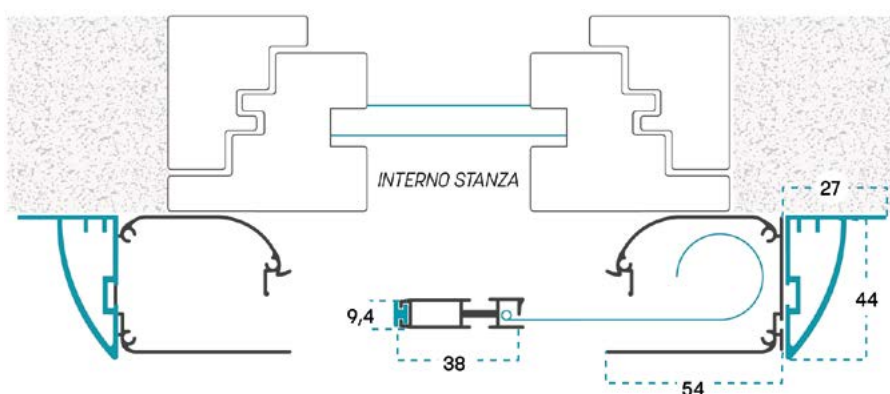

Le dimensioni devono essere trasmesse in mm, indicando base (L) per altezza (H).

Fornire MISURA FINITA (compresa di profili di fissaggio).

DIMENSIONI CONSIGLIATE (mm)	L/min	H/min	L/max	H/max
Aries Sky Moto / Night	440	500	800	1200