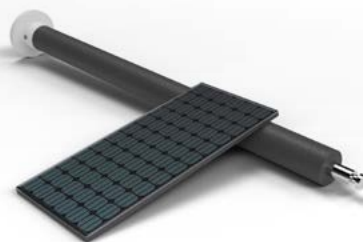

ARIES SKY MOTO

Zanzariera Aries motorizzata con spazzolino e doppio cassonetto, ideale per l'installazione frontale su finestre inclinate e sottotetti

CARATTERISTICHE DI SERIE

- Rete in fibra di vetro standard grigia
- Ancoraggio rete con coestruso
- Guide con spazzolino antivento
- Motore tubolare radio con pannello solare
- Profilo Front Fix (4 lati) per installazione frontale

Azionamento

Motore

Installazione

Frontale

Consigliata per

Finestre inclinate
Finestre da tetto

VARIANTI DI INSTALLAZIONE

ARIES SKY MOTO CON TUBOLARE 60 X 20 mm (4 lati)

ARIES SKY MOTO INSTALLAZIONE LIBERA

ARIES SKY MOTO NIGHT