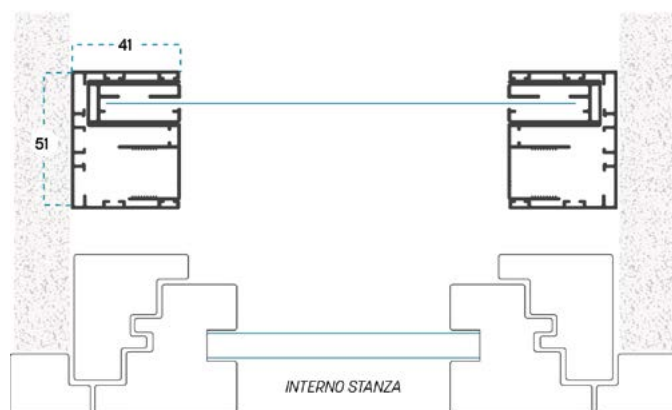

GAMMA COLORI ALLUMINIO, ACCESSORI, RETI E TESSUTI

Colori non disponibili a magazzino

RAL

	Bianco 9010		Grigio 7016 antracite
	Bianco 9010 opaco		Verde 6005 opaco
	Avorio 1013		
	Marrone 8017 opaco		
	Grigio 7001		
	Nero 9005 opaco		

RAL SPECIALI

	Argento 9006 verniciato
	Bronzo verniciato
	Bronzo scuro verniciato
	Testa di moro verniciato

PARTICOLARI

	Bianco 9010 soft
	Grigio ferro metallizzato
	Grigio mix
	Verde mix
	Marrone mix
	Marrone Ramato

LEGNO

	Noce 360-70R		Castagno 378-70R
	Noce 102-70R		Douglas rigato
	Noce medio natural		Renolit chiaro
	Noce scuro natural		Renolit scuro
	Ciliegio ruvido		Renolit bianco
	Ciliegio natural		

COLORI ACCESSORI

NERO

BIANCO (Di serie su: Bianco 9010, Bianco 9010 opaco, Bianco 9010 soft, Renolit bianco)

RETI E TESSUTI

FREEVUE

INFORMAZIONI TECNICHE

Le dimensioni devono essere trasmesse in mm, indicando base (L) per altezza (H) e tipologia di misura fornita.

MISURA FINITA: la zanzariera avrà le misure fornite

MISURA LUCE: rispetto alle misure fornite, la zanzariera avrà le seguenti dimensioni: **L - 2 mm / H - 2 mm**

Se non specificato, le misure fornite verranno considerate come misure FINITE.

DIMENSIONI CONSIGLIATE (mm)	L/min	H/min	L/max	H/max
Atipika	400	500	1600	1800

Per realizzazioni con tessuti e reti particolari, se non indicate, consultare l'azienda. Le dimensioni minime non possono sempre essere abbinate a quelle massime. La garanzia decade se vengono richieste realizzazioni diverse da quelle consigliate. I colori riprodotti potrebbero essere suscettibili di variazioni dovute a lotti di produzione e fedeltà tipografica. Gli schemi tecnici sono indicativi, nell'indicazione delle misure vengono presi in considerazione i cali profilati in alluminio. L'azienda si riserva il diritto di apportare modifiche senza obbligo di preavviso.