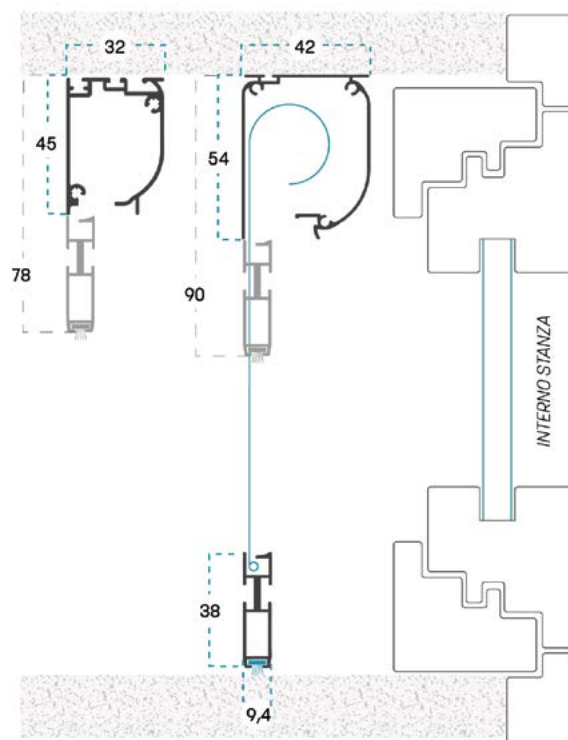

INFORMAZIONI TECNICHE

Le dimensioni devono essere trasmesse in mm, indicando base (L) per altezza (H) e tipologia di misura fornita.

MISURA FINITA: la zanzariera avrà le misure fornite

MISURA LUCE: rispetto alle misure fornite, la zanzariera avrà le seguenti dimensioni: **L - 2 mm / H - 2 mm**