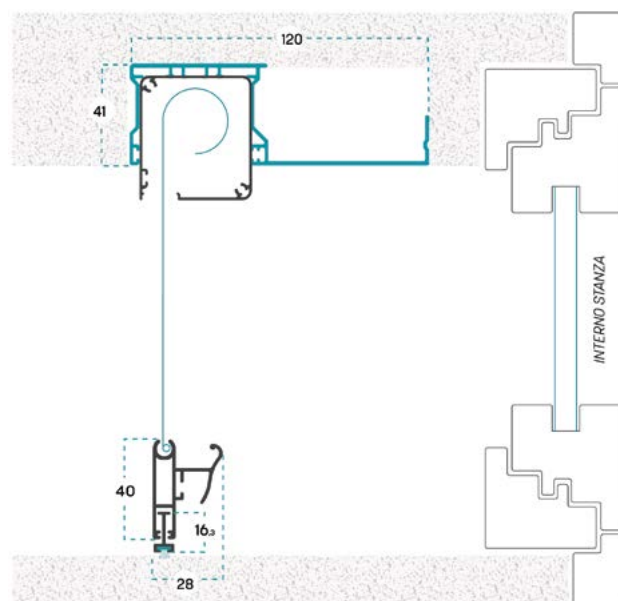

PIUMA® V FULL GHOST

Zanzariera Piuma® completa di kit da incasso Ghost

OPTIONAL

KIT ANTICIMICE