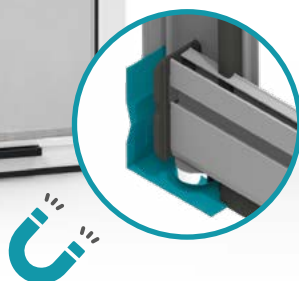

ARIES MITA

Zanzariera Aries con aggancio magnetico della barra maniglia

Azionamento
Aggancio/sgancio magnetico

INSTALLAZIONE
In luce

Consigliata per
Finestre

>>> AGGANCIAMENTO MAGNETICO BARRA MANIGLIA

Magneti posizionati nella parte inferiore della barra maniglia

Aries Mita è dotata di Sistema Slow di serie

OPTIONAL

CLIP PER CASSONETTO
SPAZZOLINO ANTIVENTO
DIMA PER INSTALLAZIONE
SPAZZOLINO SU CASSONETTO
CUFFIE DI COMPENSAZIONE