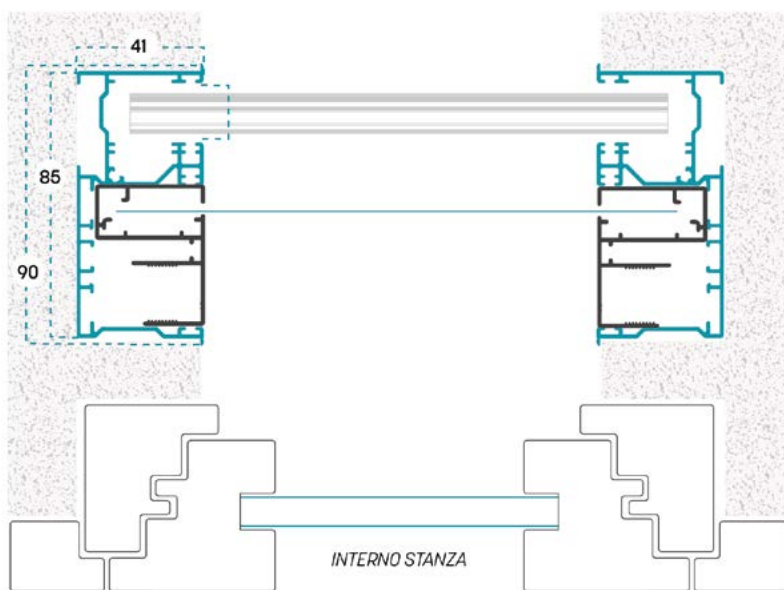

LINCE C FULL DUO

Zanzariera Lince C completa di kit da incasso Duo