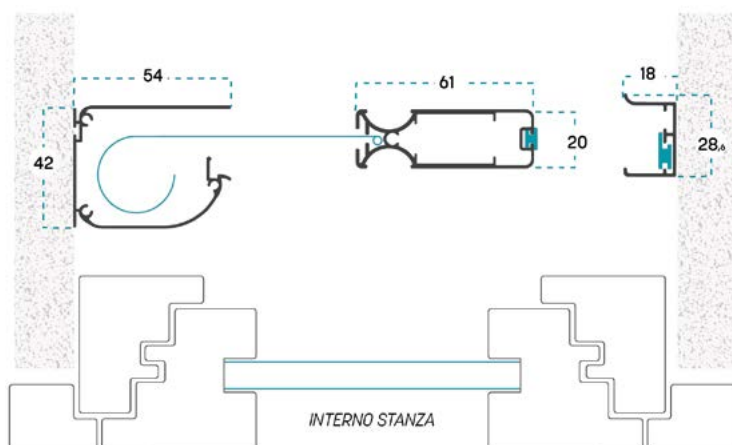

BICOLORE

TESSUTO OSCURANTE

TESSUTO FILTRANTE

INFORMAZIONI TECNICHE

Le dimensioni devono essere trasmesse in mm, indicando base (L) per altezza (H) e tipologia di misura fornita.

MISURA FINITA: la zanzariera avrà le misure fornite
MISURA LUCE: rispetto alle misure fornite, la zanzariera avrà le seguenti dimensioni: **L - 2 mm / H - 2 mm**