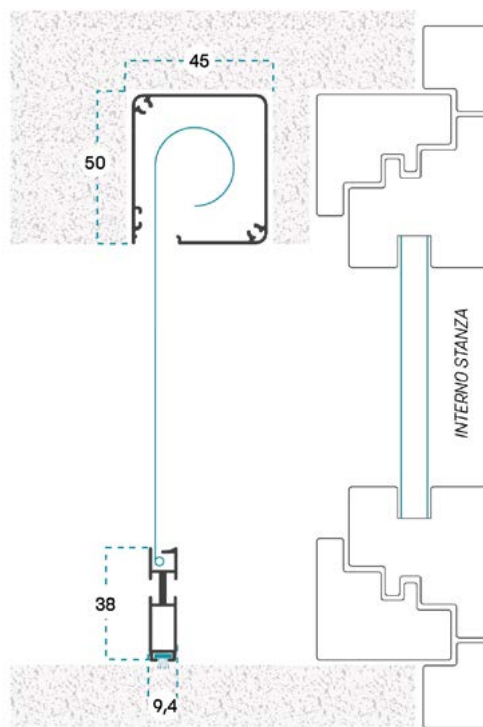

GAMMA COLORI ALLUMINIO, ACCESSORI, RETI E TESSUTI

Colori non disponibili a magazzino **X**

RAL

	Bianco 9010		Grigio 7016 antracite
	Bianco 9010 opaco		Verde 6005 opaco
	Avorio 1013		
	Marrone 8017 opaco		
	Grigio 7001		
	Nero 9005 opaco		

RAL SPECIALI

	Argento 9006 verniciato
	Bronzo verniciato
	Bronzo scuro verniciato
	Testa di moro verniciato

PARTICOLARI

	Bianco 9010 soft
	Grigio ferro metallizzato
	Grigio mix
	Verde mix
	Marrone mix
	Marrone Ramato

LEGNO

	Noce 360-70R		Castagno 378-70R
	Noce 102-70R		Douglas rigato
	Noce medio natural		Renolit chiaro
	Noce scuro natural		Renolit scuro
	Ciliegio ruvido		Renolit bianco
	Ciliegio natural		

COLORI ALLUMINIO KIT DUO - 51 : Bianco 9010, Avorio 1013, Marrone 8017 opaco, Bronzo verniciato, Grigio mix, Renolit chiaro, Renolit scuro

COLORI ACCESSORI

	NERO
	BIANCO (Di serie su: Bianco 9010, Bianco 9010 opaco, Bianco 9010 soft, Renolit bianco)

RETI E TESSUTI

	RETE IN FIBRA STANDARD		FREEVUE		ULTRANET		ANTIPOLLINE		SUNOX
	BICOLORE		TESSUTO OSCURANTE						TESSUTO FILTRANTE

INFORMAZIONI TECNICHE

Le dimensioni devono essere trasmesse in mm, indicando base (L) per altezza (H) e tipologia di misura fornita.

MISURA FINITA: la zanzariera avrà le misure fornite
MISURA LUCE: rispetto alle misure fornite, la zanzariera avrà le seguenti dimensioni:

MISURA LUCE VANI NON PREDISPOSTI
Apus A: **L+69 mm / H + 52 mm**

MISURA LUCE VANI PREDISPOSTI CON UN KIT A CATALOGO
Apus A per kit Duo: **L+69 / H misura luce**
Apus A per kit 51 (3 lati): **L+69 / H + 35 mm**
Apus A per kit Ghost: **L+69 / H + 35 mm**

IN ALTRI CASI FORNIRE LA MISURA FINITA

Se si desidera installare la zanzariera in un vano già predisposto, specificarlo in fase di ordine indicando il kit da incasso installato. Se non specificato, le misure fornite verranno considerate come misure FINITE.

DIMENSIONI CONSIGLIATE (mm)	L/min	H/min	L/max	H/max
Apus	400	500	1600	2600
Apus Ultranet	400	500	1600	1600
Apus Night oscurante	400	500	1600	2200
Apus Night filtrante	400	500	1600	1400

Per realizzazioni con tessuti e reti particolari, se non indicate, consultare l'azienda. Le dimensioni minime non possono sempre essere abbinate a quelle massime. La garanzia decade se vengono richieste realizzazioni diverse da quelle consigliate. I colori riprodotti potrebbero essere suscettibili di variazioni dovute a lotti di produzione e fedeltà tipografica. Gli schemi tecnici sono indicativi, nell'indicazione delle misure vengono presi in considerazione i tolleranze di produzione. La ditta si riserva il diritto di apportare modifiche senza obbligo di preavviso.