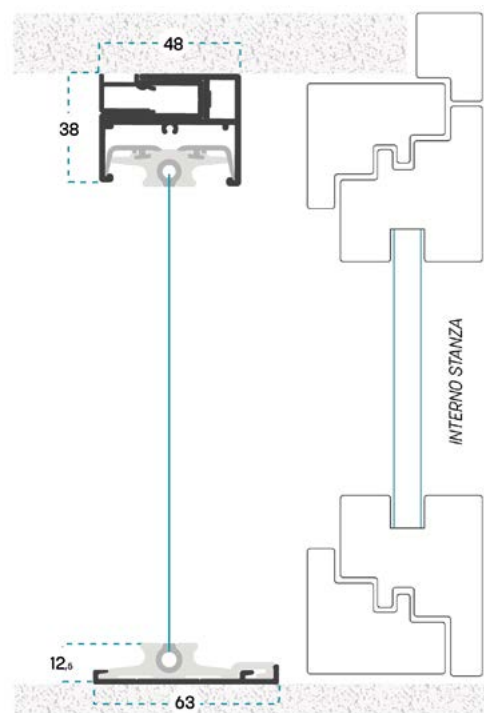

>>> Per le versioni a doppia anta e per la versione ad angolo, se non indicato, assicurarsi che ciascuna anta rispetti le dimensioni consigliate per l'anta singola. Eventuale **apertura decentrata** deve essere comunicata in fase di ordine.

La zanzariera verrà fornita di serie con rete Ultranet grigia per larghezze fino a 4000 mm, per larghezze superiori verrà fornita di serie con rete Strong Net nera.

! Per realizzazioni con tessuti e reti particolari, se non indicate, consultare l'azienda. Le dimensioni minime non possono sempre essere abbinate a quelle massime. La garanzia decade se vengono richieste realizzazioni diverse da quelle consigliate. I colori riprodotti potrebbero essere suscettibili di variazioni dovute a lotti di produzione e fedeltà tipografica. Gli schemi tecnici sono indicativi, nell'indicazione delle misure vengono presi in considerazione i tolleranti di produzione. L'azienda si riserva il diritto di apportare modifiche senza obbligo di preavviso.