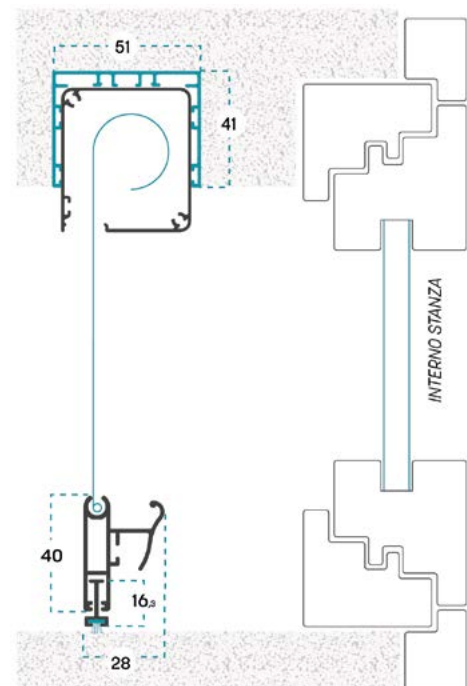

PIUMA® V FULL 51

Zanzariera Piuma® completa di kit da incasso 51

OPTIONAL

KIT ANTICIMICE