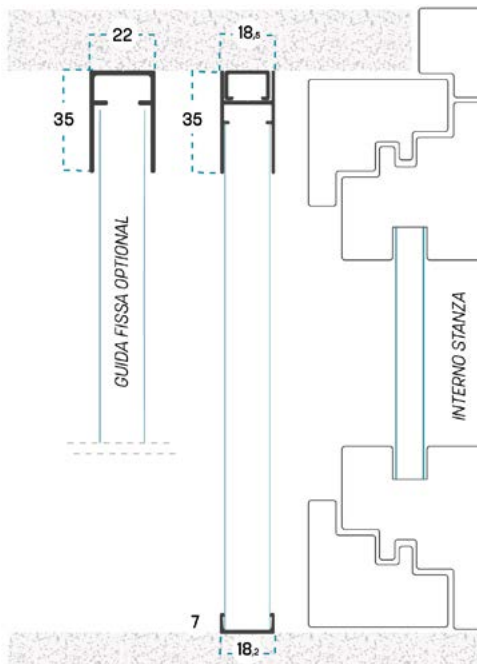

SEZIONE VERTICALE COLOMBA SOLE LUNA L