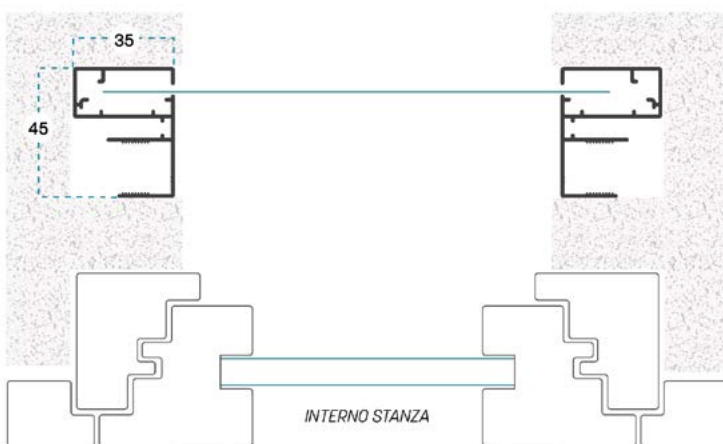

GAMMA COLORI ALLUMINIO, ACCESSORI, RETI E TESSUTI

Colori non disponibili a magazzino **X**

RAL

	Bianco 9010		Grigio 7016 antracite
	Bianco 9010 opaco		Verde 6005 opaco
	Avorio 1013		
	Marrone 8017 opaco		
	Grigio 7001		
	Nero 9005 opaco		

RAL SPECIALI

	Argento 9006 verniciato
	Bronzo verniciato
	Bronzo scuro verniciato
	Testa di moro verniciato

PARTICOLARI

	Bianco 9010 soft
	Grigio ferro metallizzato
	Grigio mix
	Verde mix
	Marrone mix
	Marrone Ramato

LEGNO

	Noce 360-70R		Castagno 378-70R
	Noce 102-70R		Douglas rigato
	Noce medio natural		Renolit chiaro
	Noce scuro natural		Renolit scuro
	Ciliegio ruvido		Renolit bianco
	Ciliegio natural		

COLORI ALLUMINIO KIT DUO - 51 : Bianco 9010, Avorio 1013, Marrone 8017 opaco, Bronzo verniciato, Grigio mix, Renolit chiaro, Renolit scuro

COLORI ACCESSORI

	NERO
BIANCO (Di serie su: Bianco 9010, Bianco 9010 opaco, Bianco 9010 soft, Renolit bianco)	

RETI E TESSUTI

	RETE IN FIBRA STANDARD		FREEVUE		ULTRANET		ANTIPOLLINE		SUNOX
	BICOLORE		TESSUTO OSCURANTE						TESSUTO FILTRANTE

INFORMAZIONI TECNICHE

Le dimensioni devono essere trasmesse in mm, indicando base (L) per altezza (H) e tipologia di misura fornita.

MISURA FINITA: la zanzariera avrà le misure fornite

MISURA LUCE: rispetto alle misure fornite, la zanzariera avrà le seguenti dimensioni:

MISURA LUCE VANI NON PREDISPOSTI
Lince C A: **L+69 mm / H + 52 mm**

MISURA LUCE VANI PREDISPOSTI CON UN KIT A CATALOGO
Lince C A per kit Duo: **L+69 / H misura luce**
Lince C A per kit 51 (3 lati): **L+69 / H + 35 mm**
Lince C A per kit Ghost: **L+69 / H + 35 mm**

IN ALTRI CASI FORNIRE LA MISURA FINITA

Se si desidera installare la zanzariera in un vano già predisposto, specificarlo in fase di ordine indicando il kit da incasso installato.
Se non specificato, le misure fornite verranno considerate come misure FINITE.

DIMENSIONI CONSIGLIATE (mm)	L/min	H/min	L/ max	H/ max
Lince C	400	500	1600	2400
Lince C Freevue	400	500	1600	2600
Lince C Ultranet	400	500	1400	1800
Lince C Night Oscurante	400	500	1400	1800
Lince C Night Filtrante	400	500	1400	1500

Per realizzazioni con tessuti e reti particolari, se non indicate, consultare l'azienda. Le dimensioni minime non possono sempre essere abbinate a quelle massime. La garanzia decade se vengono richieste realizzazioni diverse da quelle consigliate. I colori riprodotti potrebbero essere suscettibili di variazioni dovute a lotti di produzione e fedeltà tipografica. Gli schemi tecnici sono indicativi, nell'indicazione delle misure vengono presi in considerazione i margini di tolleranza. L'azienda si riserva il diritto di apportare modifiche senza obbligo di preavviso.