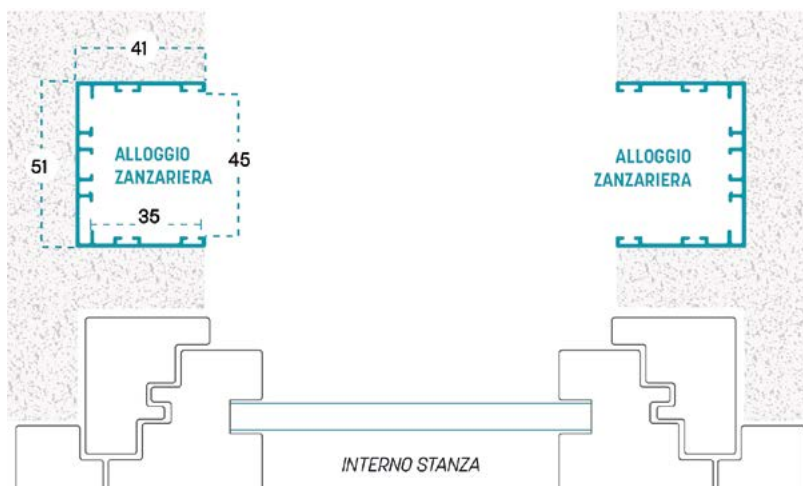

OPTIONAL

MANIGLIETTA IN CUIOIO