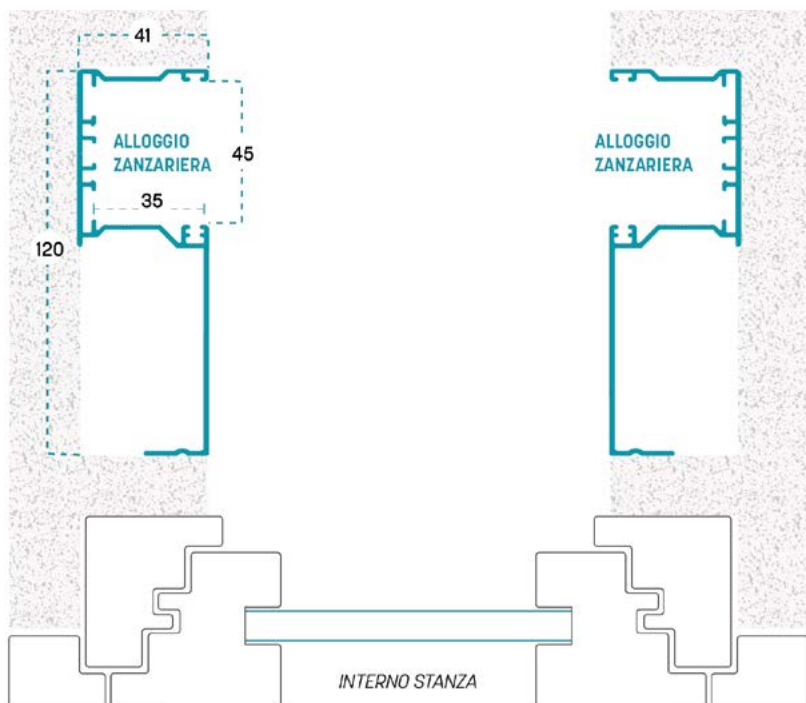

KIT INCASSO

KIT INCASSO GHOST

Kit incasso con distanziale adatto per finestre dotate di persiane.
Installabile su 3 lati.

CARTER IN ALLUMINIO

È possibile richiedere il Carter, un profilo di chiusura da usare quando non si intende completare l'installazione della zanzariera.