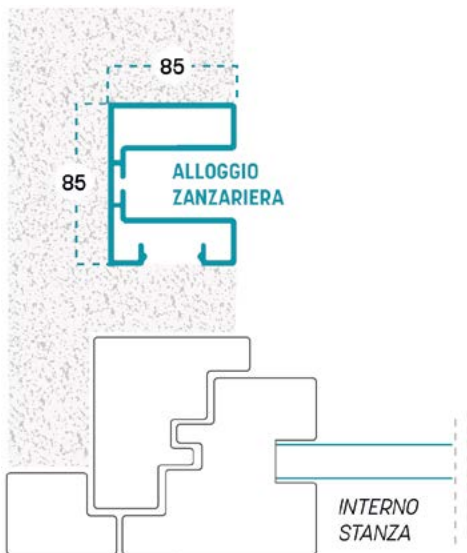

dai 01/06/2024 aumento prezzi +7%

SINCROPLISS INCASSO COLOMBA INCASSO

Sistemi da incasso per Sincropliss e Colomba

VARIANTI

ADATTATORE
FULL DUO

FULL 51 - 2 LATI
FULL 51 - 3 LATI
FULL GHOST

GAMMA COLORI ALLUMINIO, ACCESSORI, RETI E TESSUTI