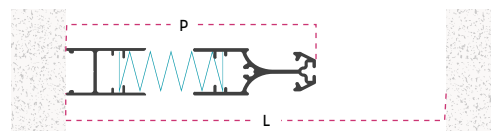

>>> LA ZANZARIERA VIENE FORNITA GIÀ REGISTRATA

Misura pacchetto rete anta singola in base all'apertura (mm)

L	500	600	800	1000	1400	1500	1600	2000	2500	3000
P	80	85	88	90	95	100	102	105	125	150

Per la Sincropliss Reverse è necessario considerare + 47 mm per il pacchetto rete (P).

! Per realizzazioni con tessuti e reti particolari, se non indicate, consultare l'azienda. Le dimensioni minime non possono sempre essere abbinate a quelle massime. La garanzia decade se vengono richieste realizzazioni diverse da quelle consigliate. I colori riprodotti potrebbero essere suscettibili di variazioni dovute a lotti di produzione e fedeltà tipografica. Gli schemi tecnici sono indicativi, nell'indicazione delle misure vengono presi in considerazione i tolleranze di lavorazione. L'azienda si riserva il diritto di apportare modifiche senza obbligo di preavviso.