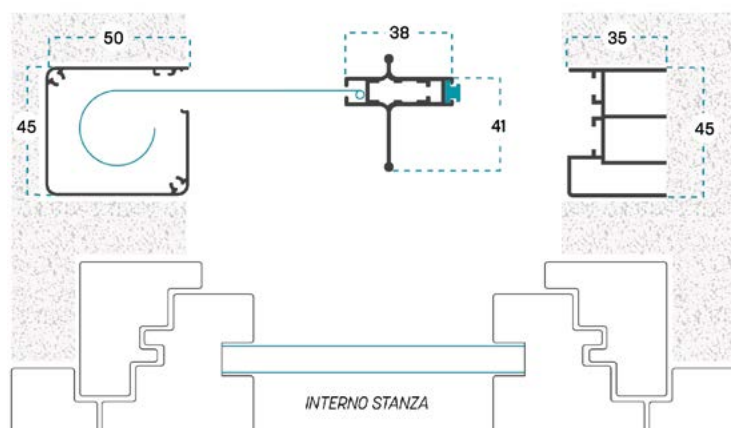

GAMMA COLORI ALLUMINIO, ACCESSORI, RETI E TESSUTI

Colori non disponibili a magazzino **X**

RAL

	Bianco 9010		Grigio 7016 antracite
	Bianco 9010 opaco		Verde 6005 opaco
	Avorio 1013		
	Marrone 8017 opaco		
	Grigio 7001		
	Nero 9005 opaco		

RAL SPECIALI

	Argento 9006 verniciato
	Bronzo verniciato
	Bronzo scuro verniciato
	Testa di moro verniciato

PARTICOLARI

	Bianco 9010 soft
	Grigio ferro metallizzato
	Grigio mix
	Verde mix
	Marrone mix
	Marrone Ramato

LEGNO

	Noce 360-70R		Castagno 378-70R
	Noce 102-70R		Douglas rigato
	Noce medio natural		Renolit chiaro
	Noce scuro natural		Renolit scuro
	Ciliegio ruvido		Renolit bianco
	Ciliegio natural		

COLORI ALLUMINIO KIT DUO - 51 : Bianco 9010, Avorio 1013, Marrone 8017 opaco, Bronzo verniciato, Grigio mix, Renolit chiaro, Renolit scuro

COLORI ACCESSORI

NERO

BIANCO (Di serie su: Bianco 9010, Bianco 9010 opaco, Bianco 9010 soft, Renolit bianco)

RETI E TESSUTI

RETE IN FIBRA STANDARD	FREEVUE	ULTRANET	ANTIPOLLINE	SUNOX
BICOLORE	TESSUTO OSCURANTE	TESSUTO FILTRANTE		

INFORMAZIONI TECNICHE

Le dimensioni devono essere trasmesse in mm, indicando base (L) per altezza (H) e tipologia di misura fornita.

MISURA FINITA: la zanzariera avrà le misure fornite

MISURA LUCE: rispetto alle misure fornite, la zanzariera avrà le seguenti dimensioni:

MISURA LUCE VANI NON PREDISPOSTI

Lince L - A: **L+87 mm / H + 35 mm**

MISURA LUCE VANI PREDISPOSTI CON UN KIT A CATALOGO

Lince L - A per kit Duo: **L+69 / H misura luce**

Lince L - A per kit 51 (3 lati): **L+69 / H + 35 mm**

Lince L - A per kit Ghost: **L+69 / H + 35 mm**

IN ALTRI CASI FORNIRE LA MISURA FINITA

Se si desidera installare la zanzariera in un vano già predisposto, specificarlo in fase di ordine indicando il kit da incasso installato. Se non specificato, le misure fornite verranno considerate come misure FINITE.

Sistema di apertura di serie: A con cassonetto a sinistra

A: da SX a DX (vista interna) | **B:** da DX a SX (vista interna)

DIMENSIONI CONSIGLIATE (mm)	L/min	H/min	L/max	H/max
Lince L	400	500	1500	2500
Lince L Double	800	500	3000	2500
Lince L Freevue	400	500	1800	2500
Lince L Antipolline	400	500	1400	2500
Lince L Ultranet	400	500	1200	2400
Lince L Night Oscurante	400	500	1200	2400
Lince L Night Filtrante	400	500	1200	2400

Per le versioni a doppia anta assicurarsi che ciascuna anta rispetti le dimensioni consigliate per l'anta singola. Eventuale **apertura decentrata** deve essere comunicata in fase di ordine.

Per realizzazioni con tessuti e reti particolari, se non indicate, consultare l'azienda. Le dimensioni minime non possono sempre essere abbinate a quelle massime. La garanzia decade se vengono richieste realizzazioni diverse da quelle consigliate. I colori riprodotti potrebbero essere suscettibili di variazioni dovute a lotti di produzione e fedeltà tipografica. Gli schemi tecnici sono indicativi, nell'indicazione delle misure vengono presi in considerazione i tolleranti. L'azienda si riserva il diritto di apportare modifiche senza obbligo di preavviso.