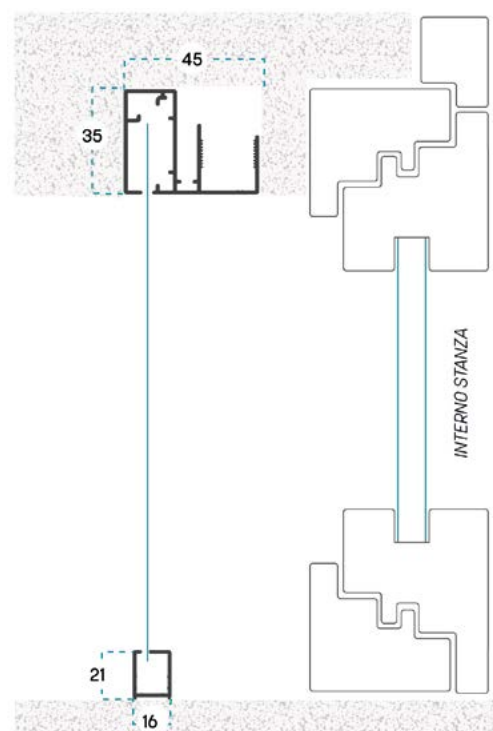

GAMMA COLORI ALLUMINIO, ACCESSORI, RETI E TESSUTI

Colori non disponibili a magazzino **X**

RAL

	Bianco 9010		Grigio 7016 antracite
	Bianco 9010 opaco		Verde 6005 opaco
	Avorio 1013		
	Marrone 8017 opaco		
	Grigio 7001		
	Nero 9005 opaco		

RAL SPECIALI

	Argento 9006 verniciato
	Bronzo verniciato
	Bronzo scuro verniciato
	Testa di moro verniciato

PARTICOLARI

	Bianco 9010 soft
	Grigio ferro metallizzato
	Grigio mix
	Verde mix
	Marrone mix
	Marrone Ramato

LEGNO

	Noce 360-70R		Castagno 378-70R
	Noce 102-70R		Douglas rigato
	Noce medio natural		Renolit chiaro
	Noce scuro natural		Renolit scuro
	Ciliegio ruvido		Renolit bianco
	Ciliegio natural		

COLORI ALLUMINIO KIT DUO - 51 : Bianco 9010, Avorio 1013, Marrone 8017 opaco, Bronzo verniciato, Grigio mix, Renolit chiaro, Renolit scuro

COLORI ACCESSORI

NERO

BIANCO (Di serie su: Bianco 9010, Bianco 9010 opaco, Bianco 9010 soft, Renolit bianco)

RETI E TESSUTI

RETE IN FIBRA STANDARD	FREEVUE	ULTRANET	ANTIPOLLINE	SUNOX
BICOLORE	TESSUTO OSCURANTE	TESSUTO FILTRANTE		

INFORMAZIONI TECNICHE

Le dimensioni devono essere trasmesse in mm, indicando base (L) per altezza (H) e tipologia di misura fornita.

MISURA FINITA: la zanzariera avrà le misure fornite

MISURA LUCE: rispetto alle misure fornite, la zanzariera avrà le seguenti dimensioni:

MISURA LUCE VANI NON PREDISPOSTI

Lince L - A: **L+87 mm / H + 35 mm**

MISURA LUCE VANI PREDISPOSTI CON UN KIT A CATALOGO

Lince L - A per kit Duo: **L+69 / H misura luce**

Lince L - A per kit 51 (3 lati): **L+69 / H + 35 mm**

Lince L - A per kit Ghost: **L+69 / H + 35 mm**

IN ALTRI CASI FORNIRE LA MISURA FINITA

Se si desidera installare la zanzariera in un vano già predisposto, specificarlo in fase di ordine indicando il kit da incasso installato. Se non specificato, le misure fornite verranno considerate come misure FINITE.

Sistema di apertura di serie: A con cassonetto a sinistra

A: da SX a DX (vista interna) | **B:** da DX a SX (vista interna)

DIMENSIONI CONSIGLIATE (mm)	L/min	H/min	L/max	H/max
Lince L	400	500	1500	2500
Lince L Double	800	500	3000	2500
Lince L Freevue	400	500	1800	2500
Lince L Antipolline	400	500	1400	2500
Lince L Ultranet	400	500	1200	2400
Lince L Night Oscurante	400	500	1200	2400
Lince L Night Filtrante	400	500	1200	2400

Per le versioni a doppia anta assicurarsi che ciascuna anta rispetti le dimensioni consigliate per l'anta singola. Eventuale **apertura decentrata** deve essere comunicata in fase di ordine.

Per realizzazioni con tessuti e reti particolari, se non indicate, consultare l'azienda. Le dimensioni minime non possono sempre essere abbinate a quelle massime. La garanzia decade se vengono richieste realizzazioni diverse da quelle consigliate. I colori riprodotti potrebbero essere suscettibili di variazioni dovute a lotti di produzione e fedeltà tipografica. Gli schemi tecnici sono indicativi, nell'indicazione delle misure vengono presi in considerazione i tolleranti. L'azienda si riserva il diritto di apportare modifiche senza obbligo di preavviso.