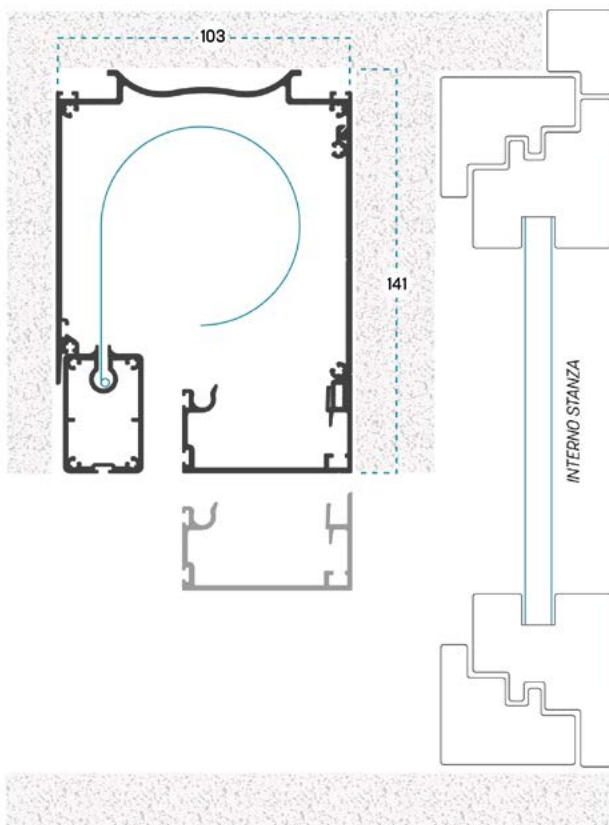

GAMMA COLORI ALLUMINIO, ACCESSORI, RETI E TESSUTI

Colori non disponibili a magazzino **X**

RAL

	Bianco 9010		Grigio 7016 antracite
	Bianco 9010 opaco		Verde 6005 opaco
	Avorio 1013		
	Marrone 8017 opaco		
	Grigio 7001		
	Nero 9005 opaco		

RAL SPECIALI

	Argento 9006 verniciato
	Bronzo verniciato
	Bronzo scuro verniciato
	Testa di moro verniciato

PARTICOLARI

	Bianco 9010 soft
	Grigio ferro metallizzato
	Grigio mix
	Verde mix
	Marrone mix
	Marrone Ramato

LEGNO

	Noce 360-70R		Castagno 378-70R
	Noce 102-70R		Douglas rigato
	Noce medio natural		Renolit chiaro
	Noce scuro natural		Renolit scuro
	Ciliegio ruvido		Renolit bianco
	Ciliegio natural		

RETI E TESSUTI

ULTRANET	TESSUTO OSCURANTE	TESSUTO FILTRANTE	TELO CRISTAL

INFORMAZIONI TECNICHE

Le dimensioni devono essere trasmesse in mm, indicando base (L) per altezza (H) e tipologia di misura fornita.

MISURA FINITA: la zanzariera avrà le misure fornite
MISURA LUCE: rispetto alle misure fornite, la zanzariera avrà le seguenti dimensioni: **L +106 / H +141 mm**

Se non specificato, le misure fornite verranno considerate come misure FINITE.

DIMENSIONI CONSIGLIATE (mm)	L/min	H/min	L/max	H/max
Oltre® V Plus Ultranet	-	600	4500	3000

>>> Specificare sempre la tipologia di motore. Specificare il lato di installazione del motore. In caso di mancate informazioni il lato di installazione sarà il destro (vista interna).

Larghezza massima per il Telo Cristal è di 140 cm; larghezze superiori saranno realizzate con telo giuntato. Le giunzioni sono fatte in verticale a filo.

Per realizzazioni con tessuti e reti particolari, se non indicate, consultare l'azienda. Le dimensioni minime non possono sempre essere abbinate a quelle massime. La garanzia decade se vengono richieste realizzazioni diverse da quelle consigliate. I colori riprodotti potrebbero essere suscettibili di variazioni dovute a lotti di produzione e fedeltà tipografica. Gli schemi tecnici sono indicativi, nell'indicazione delle misure vengono presi in considerazione i tolleranti. I prezzi sono calcolati in alluminio. L'azienda si riserva il diritto di apportare modifiche senza obbligo di preavviso.