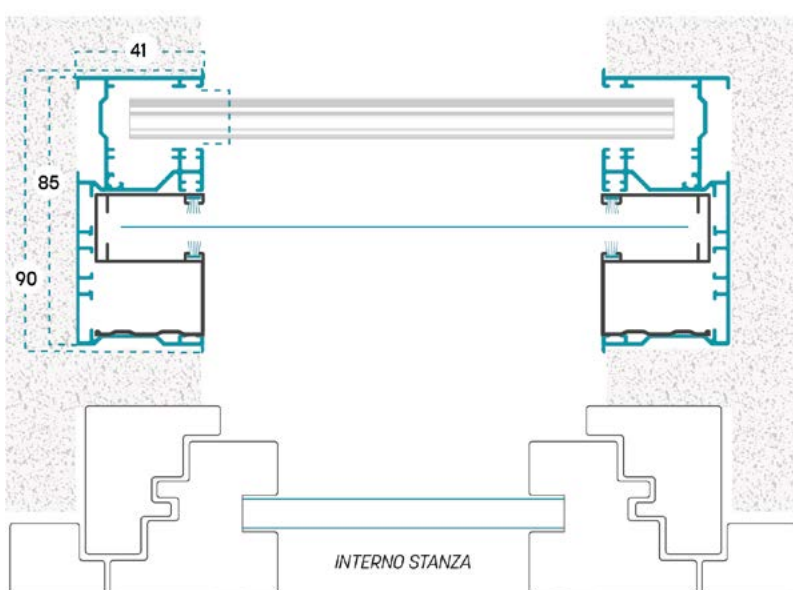

APUS FULL DUO

Zanzariera Apus completa di kit da incasso Duo

VARIANTI

APUS PRESS UP FULL DUO

APUS FAST FULL DUO

APUS MITA FULL DUO

APUS MOTO FULL DUO

OPTIONAL

SISTEMA SLOW

SPAZZOLINO ANTIVENTO