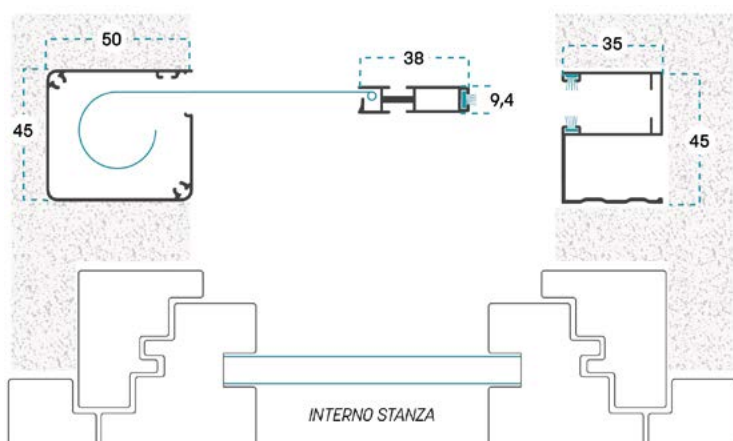

GAMMA COLORI ALLUMINIO, ACCESSORI, RETI E TESSUTI

Colori non disponibili a magazzino **X**

RAL

	Bianco 9010		Grigio 7016 antracite
	Bianco 9010 opaco		Verde 6005 opaco
	Avorio 1013		
	Marrone 8017 opaco		
	Grigio 7001		
	Nero 9005 opaco		

RAL SPECIALI

	Argento 9006 verniciato
	Bronzo verniciato
	Bronzo scuro verniciato
	Testa di moro verniciato

PARTICOLARI

	Bianco 9010 soft
	Grigio ferro metallizzato
	Grigio mix
	Verde mix
	Marrone mix
	Marrone Ramato

LEGNO

	Noce 360-70R		Castagno 378-70R
	Noce 102-70R		Douglas rigato
	Noce medio natural		Renolit chiaro
	Noce scuro natural		Renolit scuro
	Ciliegio ruvido		Renolit bianco
	Ciliegio natural		

COLORI ALLUMINIO KIT DUO - 51 : Bianco 9010, Avorio 1013, Marrone 8017 opaco, Bronzo verniciato, Grigio mix, Renolit chiaro, Renolit scuro

COLORI ACCESSORI

NERO

BIANCO (Di serie su: Bianco 9010, Bianco 9010 opaco, Bianco 9010 soft, Renolit bianco)

RETI E TESSUTI

RETE IN FIBRA STANDARD   FREEVUE   ULTRANET   ANTIPOLLINE   SUNOX

BICOLORE   TESSUTO OSCURANTE   TESSUTO FILTRANTE

INFORMAZIONI TECNICHE

Le dimensioni devono essere trasmesse in mm, indicando base (L) per altezza (H) e tipologia di misura fornita.

MISURA FINITA: la zanzariera avrà le misure fornite

MISURA LUCE: rispetto alle misure fornite, la zanzariera avrà le seguenti dimensioni:

MISURA LUCE VANI NON PREDISPOSTI

Lapus A: **L+87 mm / H + 35 mm**

MISURA LUCE VANI PREDISPOSTI CON UN KIT A CATALOGO

Lapus A per kit Duo: **L+69 / H misura luce**
Lapus A per kit 51 (3 lati): **L+69 / H + 35 mm**
Lapus A per kit Ghost: **L+69 / H + 35 mm**

IN ALTRI CASI FORNIRE LA MISURA FINITA

Se si desidera installare la zanzariera in un vano già predisposto, specificarlo in fase di ordine indicando il kit da incasso installato. Se non specificato, le misure fornite verranno considerate come misure FINITE.

Sistema di apertura di serie: A con cassonetto a sinistra

A: da SX a DX (vista interna) | **B:** da DX a SX (vista interna)

DIMENSIONI CONSIGLIATE (mm)	L/min	H/min	L/max	H/max
Lapus	400	500	1600	2600
Lapus Double	800	400	3200	2600
Lapus Ultranet	400	500	1400	2400
Lapus Night Oscurante	400	500	1400	2400
Lapus Night Filtrante	400	500	1200	2400

Per le versioni a doppia anta assicurarsi che ciascuna anta rispetti le dimensioni consigliate per l'anta singola. Eventuale **apertura decentrata** deve essere comunicata in fase di ordine.

! Per realizzazioni con tessuti e reti particolari, se non indicate, consultare l'azienda. Le dimensioni minime non possono sempre essere abbinate a quelle massime. La garanzia decade se vengono richieste realizzazioni diverse da quelle consigliate. I colori riprodotti potrebbero essere suscettibili di variazioni dovute a lotti di produzione e fedeltà tipografica. Gli schemi tecnici sono indicativi, nell'indicazione delle misure vengono presi in considerazione i tolleranti in millimetri. L'azienda si riserva il diritto di apportare modifiche senza obbligo di preavviso.