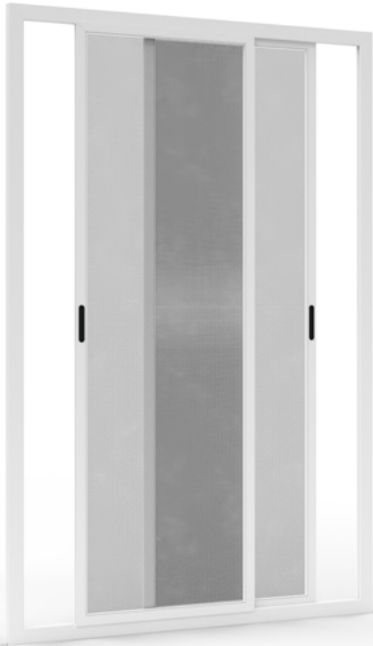

FRECCIA SLIDE