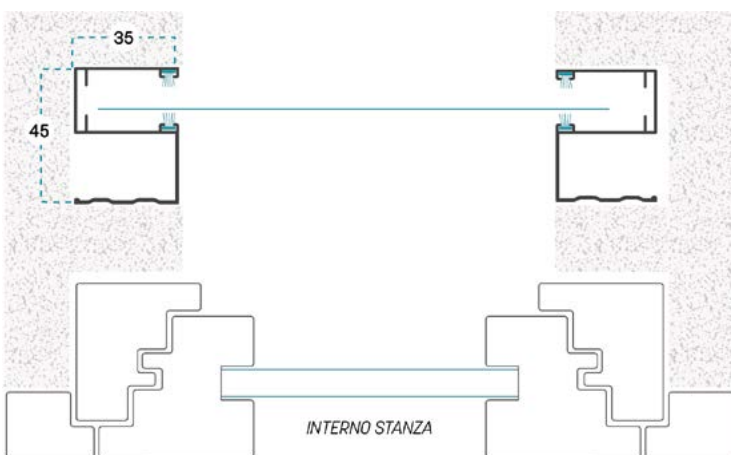

GAMMA COLORI ALLUMINIO, ACCESSORI, RETI E TESSUTI

Colori non disponibili a magazzino **X**

RAL

	Bianco 9010		Grigio 7016 antracite
	Bianco 9010 opaco		Verde 6005 opaco
	Avorio 1013		
	Marrone 8017 opaco		
	Grigio 7001		
	Nero 9005 opaco		

RAL SPECIALI

	Argento 9006 verniciato
	Bronzo verniciato
	Bronzo scuro verniciato
	Testa di moro verniciato

PARTICOLARI

	Bianco 9010 soft
	Grigio ferro metallizzato
	Grigio mix
	Verde mix
	Marrone mix
	Marrone Ramato

LEGNO

	Noce 360-70R		Castagno 378-70R
	Noce 102-70R		Douglas rigato
	Noce medio natural		Renolit chiaro
	Noce scuro natural		Renolit scuro
	Ciliegio ruvido		Renolit bianco
	Ciliegio natural		

COLORI ALLUMINIO KIT DUO - 51 : Bianco 9010, Avorio 1013, Marrone 8017 opaco, Bronzo verniciato, Grigio mix, Renolit chiaro, Renolit scuro

COLORI ACCESSORI

	NERO
	BIANCO (Di serie su: Bianco 9010, Bianco 9010 opaco, Bianco 9010 soft, Renolit bianco)

RETI E TESSUTI

	RETE IN FIBRA STANDARD		FREEVUE		ULTRANET		ANTIPOLLINE		SUNOX
	BICOLORE		TESSUTO OSCURANTE						TESSUTO FILTRANTE

INFORMAZIONI TECNICHE

Le dimensioni devono essere trasmesse in mm, indicando base (L) per altezza (H) e tipologia di misura fornita.

MISURA FINITA: la zanzariera avrà le misure fornite
MISURA LUCE: rispetto alle misure fornite, la zanzariera avrà le seguenti dimensioni:

MISURA LUCE VANI NON PREDISPOSTI
Apus A: **L+69 mm / H + 52 mm**

MISURA LUCE VANI PREDISPOSTI CON UN KIT A CATALOGO
Apus A per kit Duo: **L+69 / H misura luce**
Apus A per kit 51 (3 lati): **L+69 / H + 35 mm**
Apus A per kit Ghost: **L+69 / H + 35 mm**

IN ALTRI CASI FORNIRE LA MISURA FINITA

Se si desidera installare la zanzariera in un vano già predisposto, specificarlo in fase di ordine indicando il kit da incasso installato. Se non specificato, le misure fornite verranno considerate come misure FINITE.

DIMENSIONI CONSIGLIATE (mm)	L/min	H/min	L/max	H/max
Apus	400	500	1600	2600
Apus Ultranet	400	500	1600	1600
Apus Night oscurante	400	500	1600	2200
Apus Night filtrante	400	500	1600	1400

Per realizzazioni con tessuti e reti particolari, se non indicate, consultare l'azienda. Le dimensioni minime non possono sempre essere abbinate a quelle massime. La garanzia decade se vengono richieste realizzazioni diverse da quelle consigliate. I colori riprodotti potrebbero essere suscettibili di variazioni dovute a lotti di produzione e fedeltà tipografica. Gli schemi tecnici sono indicativi, nell'indicazione delle misure vengono presi in considerazione i tolleranze di produzione. La ditta si riserva il diritto di apportare modifiche senza obbligo di preavviso.