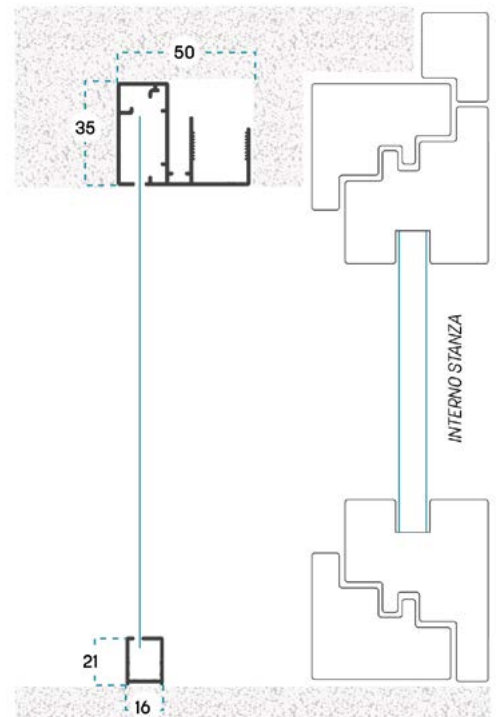

INFORMAZIONI TECNICHE

Le dimensioni devono essere trasmesse in mm, indicando base (L) per altezza (H) e tipologia di misura fornita.

MISURA FINITA: la zanzariera avrà le misure fornite
MISURA LUCE: rispetto alle misure fornite, la zanzariera avrà le seguenti dimensioni:
 Aquila: **L+85 / H + 35 mm** / Aquila Double: **L+100 / H + 35 mm**