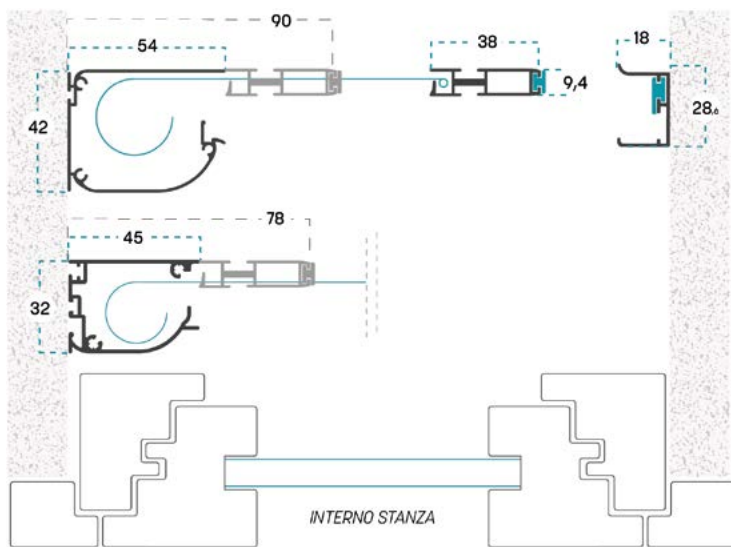

INFORMAZIONI TECNICHE

Le dimensioni devono essere trasmesse in mm, indicando base (L) per altezza (H) e tipologia di misura fornita.

MISURA FINITA: la zanzariera avrà le misure fornite
MISURA LUCE: rispetto alle misure fornite, la zanzariera avrà le seguenti dimensioni: **L - 2 mm / H - 2 mm**