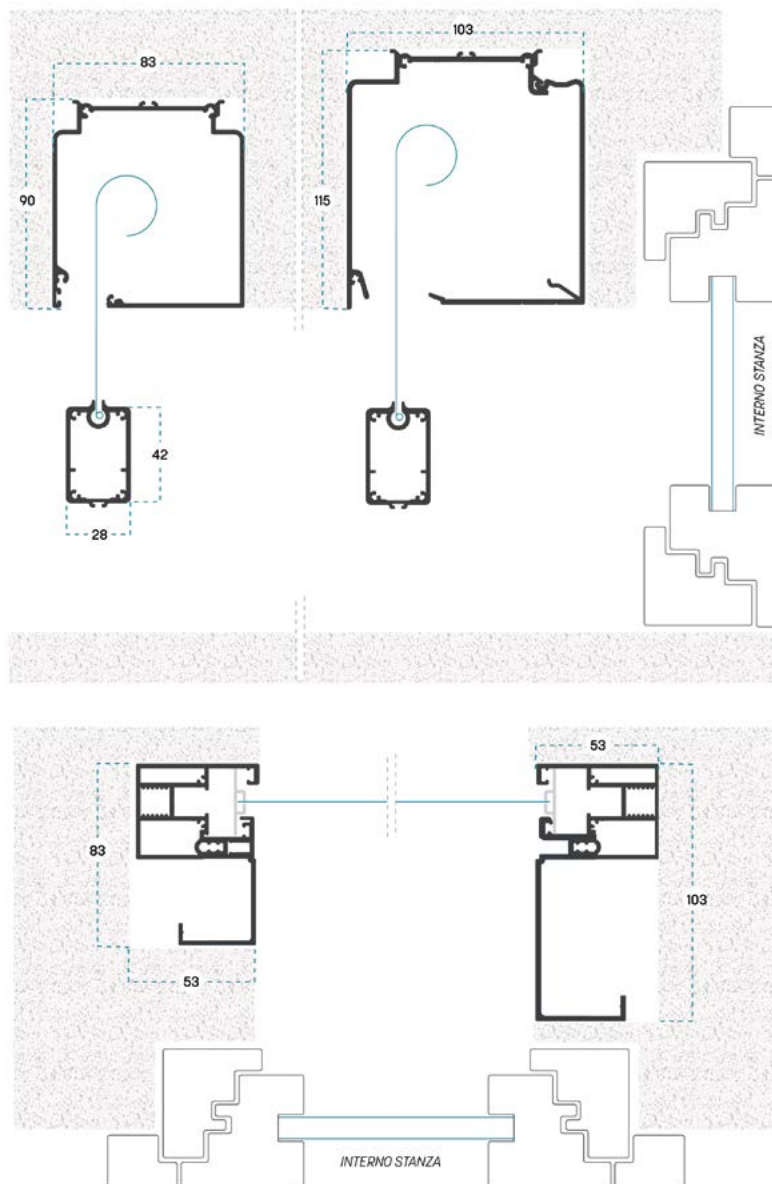

Le dimensioni devono essere trasmesse in mm, indicando base (L) per altezza (H) e tipologia di misura fornita.

MISURA FINITA: la zanzariera avrà le misure fornite

MISURA LUCE: rispetto alle misure fornite, la zanzariera avrà le seguenti dimensioni: