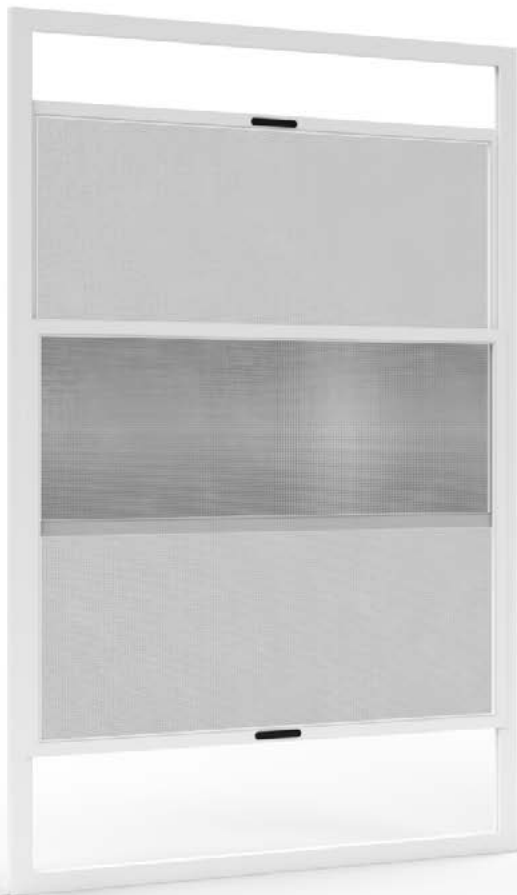

FRECCIA

CARATTERISTICHE DI SERIE

- Rete in alluminio naturale
- Ingombro massimo 26 mm
- Maniglia incassata a vaschetta
- Scorrimento verticale saliscendi

Azionamento
Scorrimento
verticale

INSTALLAZIONE
In luce

Consigliata per
Finestre

VARIANTI

FRECCIA SLIDE

OPTIONAL

TRAVERSO
GUIDA INFERIORE 7 mm
COMPENSATORE