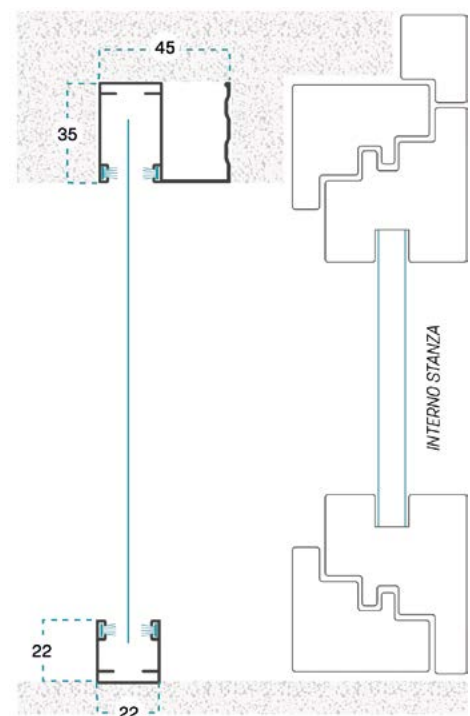

LAPUS FULL DUO

Zanzariera Lapus completa di kit da incasso Duo

VARIANTI

- SISTEMA SLOW
- SPAZZOLINO ANTIVENTO
- KIT ALZAGUIDA