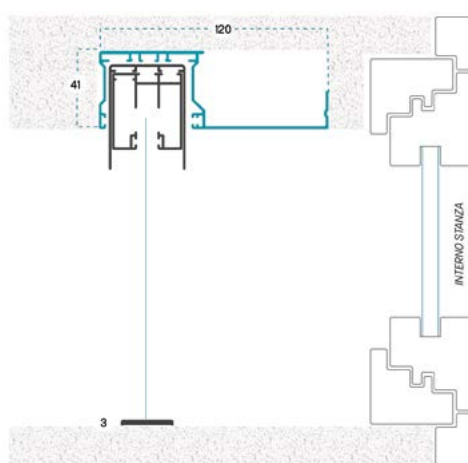

GAMMA COLORI ALLUMINIO, ACCESSORI, RETI E TESSUTI

Colori non disponibili a magazzino

RAL

	Bianco 9010		Grigio 7016 antracite
	Bianco 9010 opaco		Verde 6005 opaco
	Avorio 1013		
	Marrone 8017 opaco		
	Grigio 7001		
	Nero 9005 opaco		

RAL SPECIALI

	Argento 9006 verniciato
	Bronzo verniciato
	Bronzo scuro verniciato
	Testa di moro verniciato

PARTICOLARI

	Bianco 9010 soft
	Grigio ferro metallizzato
	Grigio mix
	Verde mix
	Marrone mix
	Marrone Ramato

LEGNO

	Noce 360-70R		Castagno 378-70R
	Noce 102-70R		Douglas rigato
	Noce medio natural		Renolit chiaro
	Noce scuro natural		Renolit scuro
	Ciliegio ruvido		Renolit bianco
	Ciliegio natural		

COLORI ALLUMINIO KIT DUO - 51: Bianco 9010, Avorio 1013, Marrone 8017 opaco, Bronzo verniciato, Grigio mix, Renolit chiaro, Renolit scuro

COLORI ACCESSORI

	NERO
	BIANCO (Di serie su: Bianco 9010, Bianco 9010 opaco, Bianco 9010 soft, Renolit bianco)

RETI E TESSUTI

RETE IN FIBRA STANDARD	FREEVUE	ULTRANET	ANTIPOLLINE	SUNOX
BICOLORE	TESSUTO OSCURANTE	TESSUTO FILTRANTE		

INFORMAZIONI TECNICHE

Le dimensioni devono essere trasmesse in mm, indicando base (L) per altezza (H) e tipologia di misura fornita.

MISURA FINITA: la zanzariera avrà le misure fornite
MISURA LUCE: rispetto alle misure fornite, la zanzariera avrà le seguenti dimensioni:

VANI NON PREDISPOSTI

Proxima Full Duo: **L+82 / H misura luce**
Proxima Full 51 (2 lati): **L+82 / H misura luce**
Proxima Full 51 (3 lati): **L+82 / H + 41 mm**
Proxima Full Ghost: **L + 82 mm / H + 41 mm**

VANI PREDISPOSTI CON UN KIT A CATALOGO

Proxima A per kit Duo: **L+69 / H misura luce**
Proxima A per kit 51 (3 lati): **L+69 / H + 35 mm**

IN ALTRI CASI FORNIRE LA MISURA FINITA

Zanzariera e guide sono ordinabili separatamente.

In caso di guide per l'incasso già installate, specificarne i dettagli in fase di ordine.

Verificare se nei profili già installati sono presenti i magneti, in caso contrario, segnalarlo in fase di ordine. Proxima A viene fornita senza profilo di riscontro, è possibile richiedere un portamagnete compatibile con i kit da incasso a catalogo oppure installare il riscontro Proxima.

Per altri dettagli tecnici consultare la pagina dedicata al prodotto.

DIMENSIONI CONSIGLIATE (mm)	L/min	H/min	L/max	H/max
Proxima	400	500	1600	2600
Proxima Double	800	500	3200	2600
Proxima Ultranet	400	500	1000	2400
Proxima Antipolline	400	500	1600	2600
Proxima Night oscurante	400	500	1400	2400
Proxima Night filtrante	400	500	1000	2400

>>> L'altezza deve superare la larghezza di almeno 10 cm.

Per le versioni a doppia anta, se non indicato, assicurarsi che ciascuna anta rispetti le dimensioni consigliate per l'anta singola. Eventuale apertura decentrata deve essere comunicata in fase di ordine.