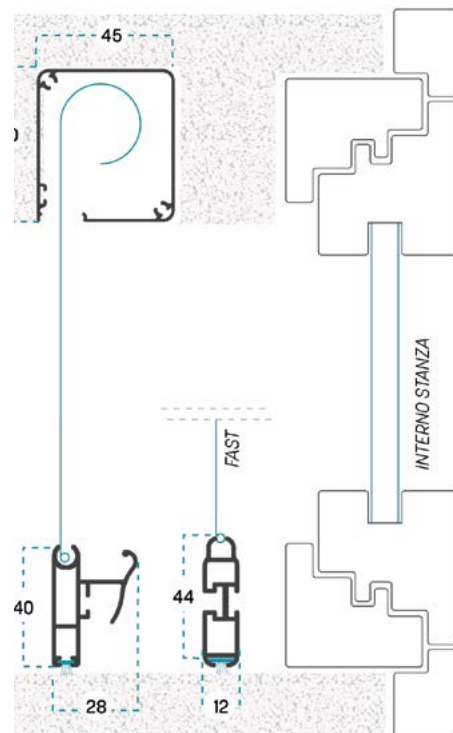

LINCE V FULL DUO

Zanzariera Lince V completa di kit da incasso Duo

VARIANTI

LINCE V PRESS UP FULL DUO

LINCE V FAST FULL DUO