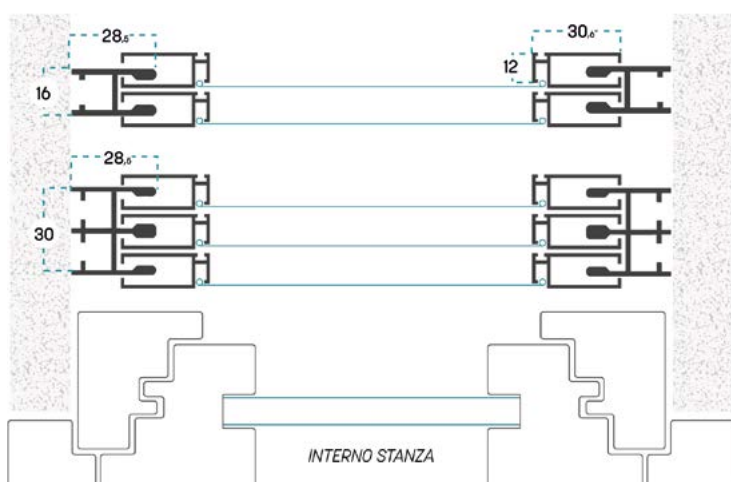

GAMMA COLORI ALLUMINIO, ACCESSORI, RETI E TESSUTI

Colori non disponibili a magazzino

RAL

	Bianco 9010		Grigio 7016 antracite
	Bianco 9010 opaco		Verde 6005 opaco
	Avorio 1013		
	Marrone 8017 opaco		
	Grigio 7001		
	Nero 9005 opaco		

RAL SPECIALI

	Argento 9006 verniciato
	Bronzo verniciato
	Bronzo scuro verniciato
	Testa di moro verniciato

PARTICOLARI

	Bianco 9010 soft
	Grigio ferro metallizzato
	Grigio mix
	Verde mix
	Marrone mix
	Marrone Ramato

LEGNO

	Noce 360-70R		Castagno 378-70R
	Noce 102-70R		Douglas rigato
	Noce medio natural		Renolit chiaro
	Noce scuro natural		Renolit scuro
	Ciliegio ruvido		Renolit bianco
	Ciliegio natural		

COLORI ACCESSORI

NERO

RETI E TESSUTI

RETE ALLUMINIO	RETE INOX	PETSCREEN	RETE IN FIBRA STANDARD
FREEVUE	ULTRANET	ANTIPOLLINE	SUNOX
TESSUTO OSCURANTE	TESSUTO FILTRANTE	TELO CRISTAL	BICOLORE

INFORMAZIONI TECNICHE

Le dimensioni devono essere trasmesse in mm, indicando base (L) per altezza (H) e tipologia di misura fornita.

MISURA FINITA: la zanzariera avrà le misure fornite

MISURA LUCE: rispetto alle misure fornite, la zanzariera avrà le seguenti dimensioni: **L - 2 mm / H - 2 mm**

Se non specificato, le misure fornite verranno considerate come misure FINITE.

DIMENSIONI CONSIGLIATE (mm)	L/min	H/min	L/max	H/max
Freccia	400	500	1400	1600
Freccia Slide	800	500	2000	2500
Freccia Slide con traverso	800	500	2600	2500
Freccia Slide 3 Ante	1200	500	3000	2500
Freccia Slide 4 Ante	1500	500	4000	2500

Per realizzazioni con tessuti e reti particolari, se non indicate, consultare l'azienda. Le dimensioni minime non possono sempre essere abbinate a quelle massime. La garanzia decade se vengono richieste realizzazioni diverse da quelle consigliate. I colori riprodotti potrebbero essere suscettibili di variazioni dovute a lotti di produzione e fedeltà tipografica. Gli schemi tecnici sono indicativi, nell'indicazione delle misure vengono presi in considerazione i tolleranti di produzione. L'azienda si riserva il diritto di apportare modifiche senza obbligo di preavviso.

dai 01/06/2024 aumento prezzi +7%