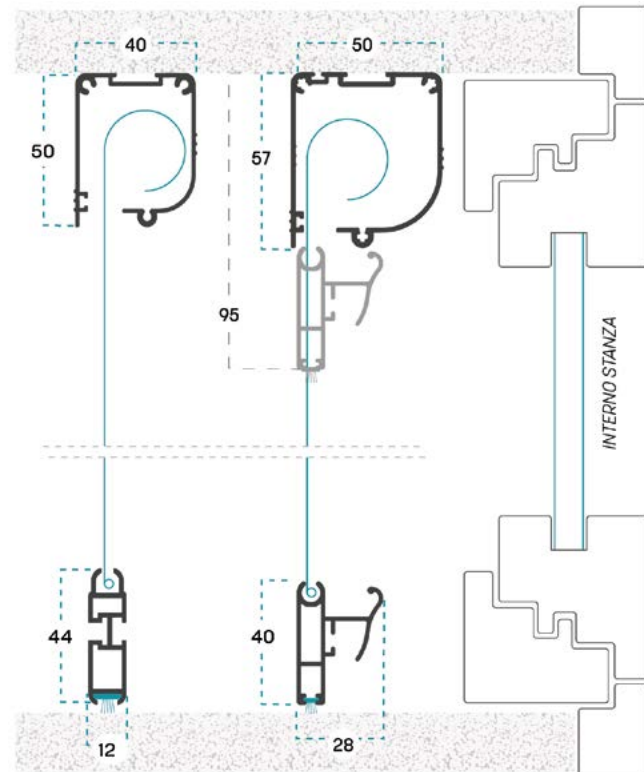

INFORMAZIONI TECNICHE

Le dimensioni devono essere trasmesse in mm, indicando base (L) per altezza (H) e tipologia di misura fornita.

MISURA FINITA: la zanzariera avrà le misure fornite
MISURA LUCE: rispetto alle misure fornite, la zanzariera avrà le seguenti dimensioni:
L - 2 mm / H - 2 mm (guide standard)
H - 3 mm / L - 6 mm (guide telescopiche)