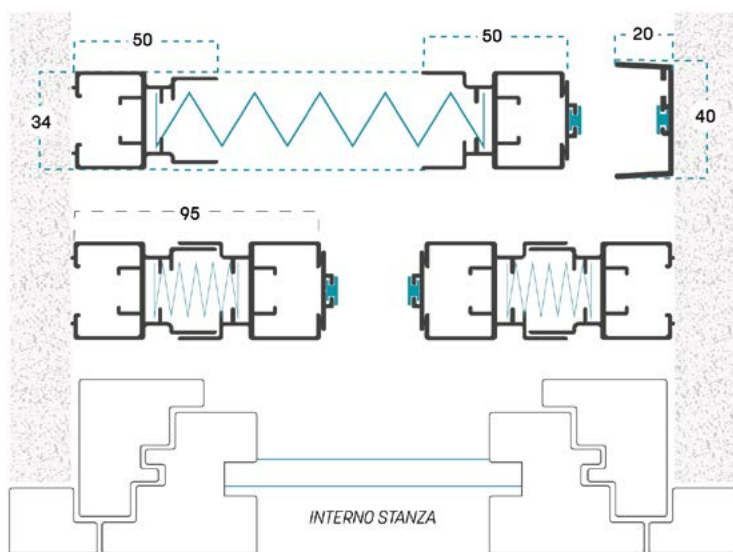

COLORI ACCESSORI

NERO

RETI E TESSUTI

RETE PLISSETTATA

INFORMAZIONI TECNICHE

Le dimensioni devono essere trasmesse in mm, indicando base (L) per altezza (H) e tipologia di misura fornita.

MISURA FINITA: la zanzariera avrà le misure fornite
MISURA LUCE: rispetto alle misure fornite, la zanzariera avrà le seguenti dimensioni: **L - 2 mm / H - 2 mm**

Se non specificato, le misure fornite verranno considerate come misure FINITE.

DIMENSIONI CONSIGLIATE (mm)	L/min	H/min	L/max	H/max
Plissè	400	600	2000	3000
Plissè Double	800	600	4000	3000

>>> H deve sempre superare di 20 cm L. In caso di L maggiore di 1600 mm è consigliato richiedere il rinforzo della rete. Per le versioni a doppia anta e con ante a seguire, assicurarsi che ciascuna anta rispetti le dimensioni consigliate per l'anta singola. Eventuale apertura decentrata deve essere comunicata in fase di ordine.