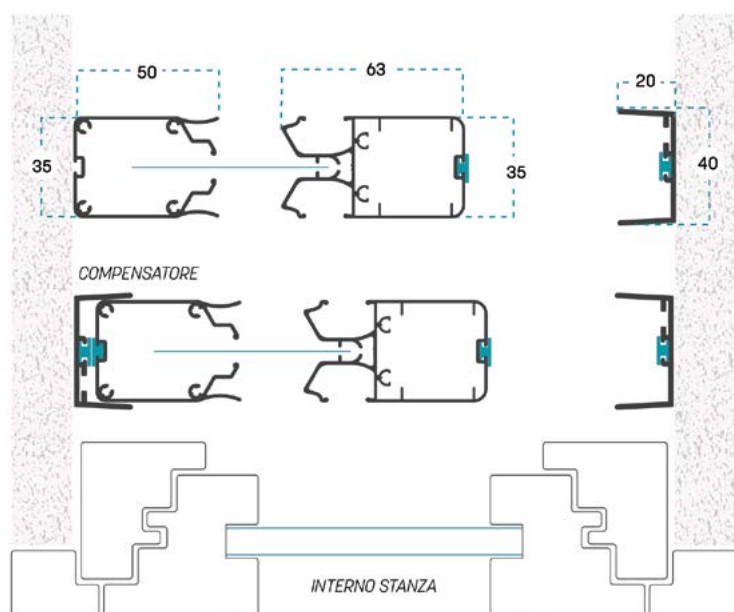

INFORMAZIONI TECNICHE

Le dimensioni devono essere trasmesse in mm, indicando base (L) per altezza (H) e tipologia di misura fornita.

MISURA FINITA: la zanzariera avrà le misure fornite

MISURA LUCE: rispetto alle misure fornite, la zanzariera avrà le seguenti dimensioni: **L - 2 mm / H - 2 mm**