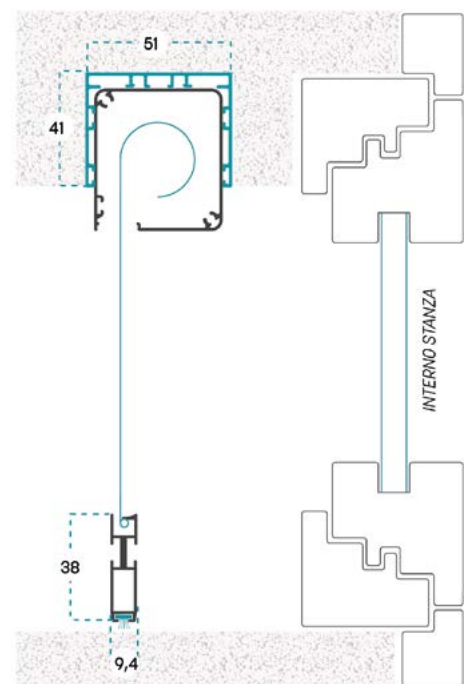

APUS FULL 51

Zanzariera Apus completa di kit da incasso 51

VARIANTI

APUS PRESS UP FULL 51 - 2 0 3 LATI

APUS FAST FULL 51 - 2 0 3 LATI

APUS MITA FULL 51 - 2 0 3 LATI

APUS MOTO FULL 51 - 2 0 3 LATI

OPTIONAL

SISTEMA SLOW

SPAZZOLINO ANTIVENTO