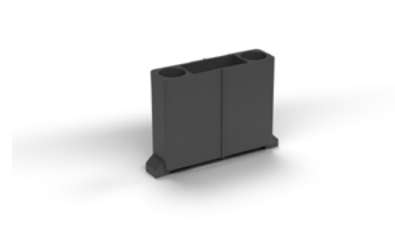

DIMA PER INSTALLAZIONE

Accessorio usato come guida per la foratura e il fissaggio dei profili.