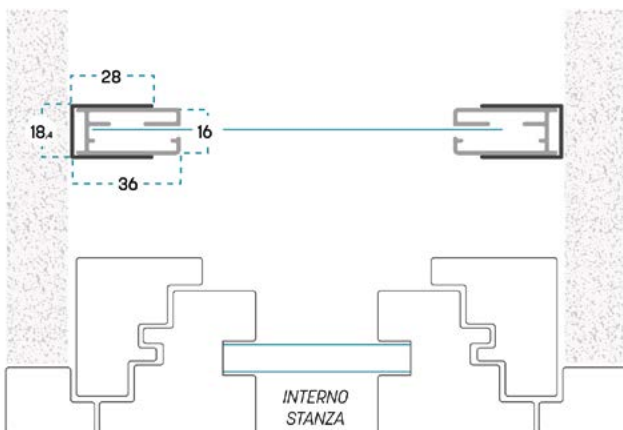

INFORMAZIONI TECNICHE

Le dimensioni devono essere trasmesse in mm, indicando base (L) per altezza (H) e tipologia di misura fornita.

MISURA FINITA: la zanzariera avrà le misure fornite
MISURA LUCE: rispetto alle misure fornite, la zanzariera avrà le seguenti dimensioni: **L - 2 mm / H - 2 mm**