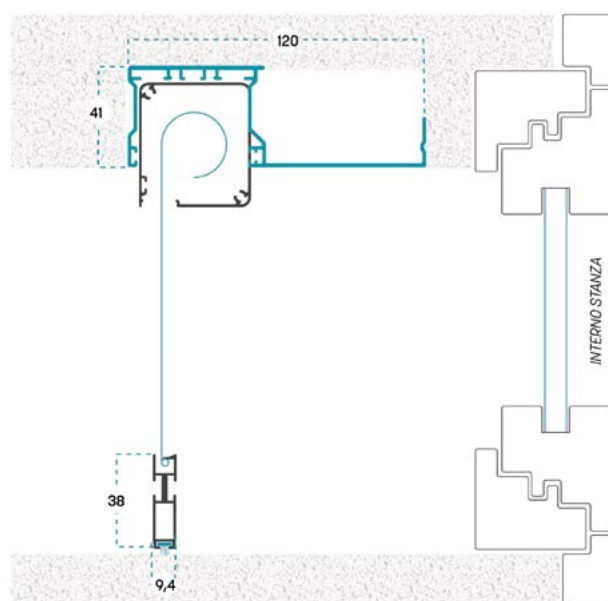

APUS FULL GHOST

Zanzariera Apus completa di kit da incasso Ghost

VARIANTI

APUS PRESS UP FULL GHOST
APUS FAST FULL GHOST
APUS MITA FULL GHOST
APUS MOTO FULL GHOST

OPTIONAL

SISTEMA SLOW
SPAZZOLINO ANTIVENTO