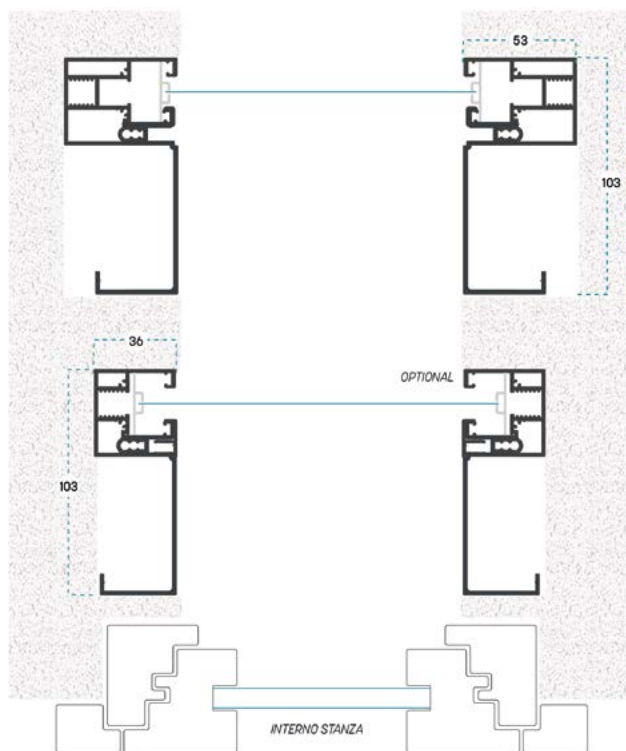

GAMMA COLORI ALLUMINIO, ACCESSORI, RETI E TESSUTI

Colori non disponibili a magazzino **X**

RAL

	Bianco 9010		Grigio 7016 antracite
	Bianco 9010 opaco		Verde 6005 opaco
	Avorio 1013		
	Marrone 8017 opaco		
	Grigio 7001		
	Nero 9005 opaco		

RAL SPECIALI

	Argento 9006 verniciato
	Bronzo verniciato
	Bronzo scuro verniciato
	Testa di moro verniciato

PARTICOLARI

	Bianco 9010 soft
	Grigio ferro metallizzato
	Grigio mix
	Verde mix
	Marrone mix
	Marrone Ramato

LEGNO

	Noce 360-70R		Castagno 378-70R
	Noce 102-70R		Douglas rigato
	Noce medio natural		Renolit chiaro
	Noce scuro natural		Renolit scuro
	Ciliegio ruvido		Renolit bianco
	Ciliegio natural		

RETI E TESSUTI

ULTRANET	TESSUTO OSCURANTE	TESSUTO FILTRANTE	TELO CRISTAL

INFORMAZIONI TECNICHE

Le dimensioni devono essere trasmesse in mm, indicando base (L) per altezza (H) e tipologia di misura fornita.

MISURA FINITA: la zanzariera avrà le misure fornite
MISURA LUCE: rispetto alle misure fornite, la zanzariera avrà le seguenti dimensioni: **L +106 / H +141 mm**

Se non specificato, le misure fornite verranno considerate come misure FINITE.

DIMENSIONI CONSIGLIATE (mm)	L/min	H/min	L/max	H/max
Oltre® V Plus Ultranet	-	600	4500	3000

>>> Specificare sempre la tipologia di motore. Specificare il lato di installazione del motore. In caso di mancate informazioni il lato di installazione sarà il destro (vista interna).

Larghezza massima per il Telo Cristal è di 140 cm; larghezze superiori saranno realizzate con telo giuntato. Le giunzioni sono fatte in verticale a filo.

Per realizzazioni con tessuti e reti particolari, se non indicate, consultare l'azienda. Le dimensioni minime non possono sempre essere abbinate a quelle massime. La garanzia decade se vengono richieste realizzazioni diverse da quelle consigliate. I colori riprodotti potrebbero essere suscettibili di variazioni dovute a lotti di produzione e fedeltà tipografica. Gli schemi tecnici sono indicativi, nell'indicazione delle misure vengono presi in considerazione i tolleranti. I prezzi sono calcolati in alluminio. L'azienda si riserva il diritto di apportare modifiche senza obbligo di preavviso.