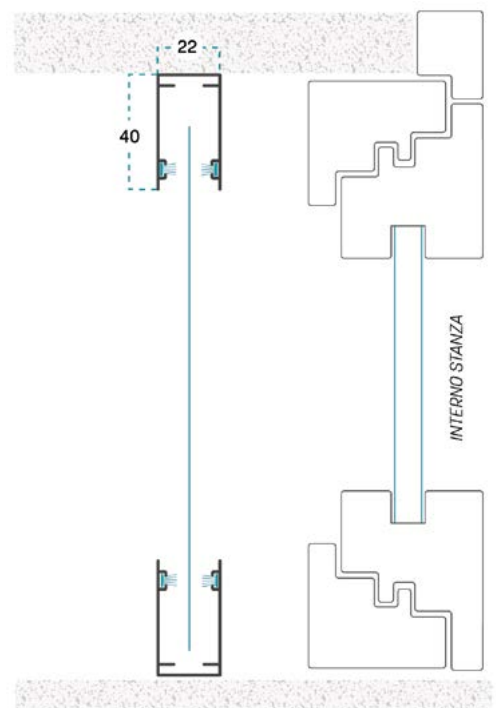

GAMMA COLORI ALLUMINIO, ACCESSORI, RETI E TESSUTI

Colori non disponibili a magazzino **X**

RAL

Bianco 9010	Grigio 7016 antracite
Bianco 9010 opaco	Verde 6005 opaco
Avorio 1013	
Marrone 8017 opaco	
Grigio 7001	
Nero 9005 opaco	

RAL SPECIALI

Argento 9006 verniciato
Bronzo verniciato
Bronzo scuro verniciato
Testa di loro verniciato

PARTICOLARI

Bianco 9010 soft
Grigio ferro metallizzato
Grigio mix
Verde mix
Marrone mix
Marrone Ramato

LEGNO

Noce 360-70R	Castagno 378-70R
Noce 102-70R	Douglas rigato
Noce medio natural X	Renolit chiaro
Noce scuro natural	Renolit scuro
Ciliegio ruvido	Renolit bianco
Ciliegio natural	

COLORI ACCESSORI

NERO
BIANCO (Di serie su: Bianco 9010, Bianco 9010 opaco, Bianco 9010 soft, Renolit bianco)

RETI E TESSUTI

RETE IN FIBRA STANDARD	FREEVUE	ULTRANET	ANTIPOLLINE	SUNOX
BICOLORE	TESSUTO OSCURANTE	TESSUTO FILTRANTE		

INFORMAZIONI TECNICHE

Le dimensioni devono essere trasmesse in mm, indicando base (L) per altezza (H) e tipologia di misura fornita.

MISURA FINITA: la zanzariera avrà le misure fornite

MISURA LUCE: rispetto alle misure fornite, la zanzariera avrà le seguenti dimensioni: **L - 2 mm / H - 2 mm**

Se non specificato, le misure fornite verranno considerate come misure FINITE.

DIMENSIONI CONSIGLIATE (mm)	L/min	H/min	L/max	H/max
Laries Moto	400	500	1500	2500
Laries Moto Ultranel	400	500	1200	2400
Laries Moto Night Oscurante	400	500	1000	2200
Laries Moto Night Filtrante	400	500	800	1200

>>> Fornita con guide superiore e inferiore intere.

Per realizzazioni con tessuti e reti particolari, se non indicate, consultare l'azienda. Le dimensioni minime non possono sempre essere abbinate a quelle massime. La garanzia decade se vengono richieste realizzazioni diverse da quelle consigliate. I colori riprodotti potrebbero essere suscettibili di variazioni dovute a lotti di produzione e fedeltà tipografica. Gli schemi tecnici sono indicativi, nell'indicazione delle misure vengono presi in considerazione i tolleranze di produzione. Si riserva il diritto di apportare modifiche senza obbligo di preavviso.

dal 01/06/2024 aumento prezzi +7%