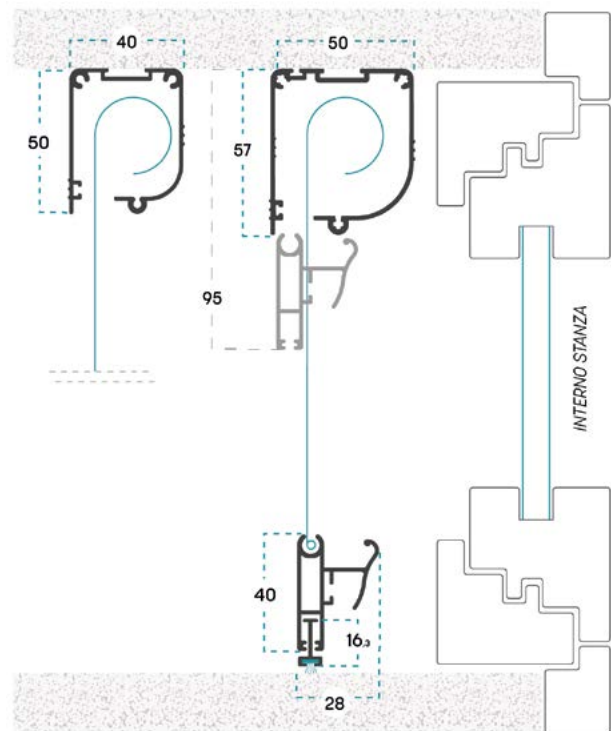

INFORMAZIONI TECNICHE

Le dimensioni devono essere trasmesse in mm, indicando base (L) per altezza (H) e tipologia di misura fornita.

MISURA FINITA: la zanzariera avrà le misure fornite
MISURA LUCE: rispetto alle misure fornite, la zanzariera avrà le seguenti dimensioni: **L - 2 mm / H - 2 mm**