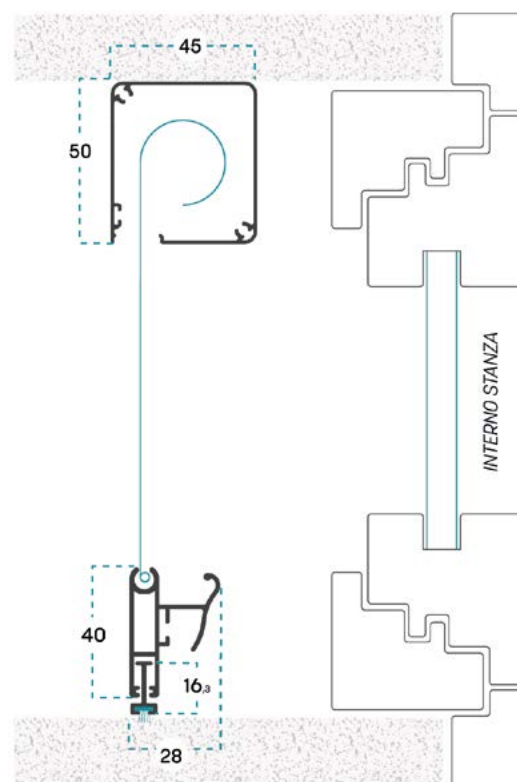

GAMMA COLORI ALLUMINIO, ACCESSORI, RETI E TESSUTI

Colori non disponibili a magazzino

RAL

	Bianco 9010		Grigio 7016 antracite
	Bianco 9010 opaco		Verde 6005 opaco
	Avorio 1013		
	Marrone 8017 opaco		
	Grigio 7001		
	Nero 9005 opaco		

RAL SPECIALI

	Argento 9006 verniciato
	Bronzo verniciato
	Bronzo scuro verniciato
	Testa di moro verniciato

PARTICOLARI

	Bianco 9010 soft
	Grigio ferro metallizzato
	Grigio mix
	Verde mix
	Marrone mix
	Marrone Ramato

LEGNO

	Noce 360-70R		Castagno 378-70R
	Noce 102-70R		Douglas rigato
	Noce medio natural		Renolit chiaro
	Noce scuro natural		Renolit scuro
	Ciliegio ruvido		Renolit bianco
	Ciliegio natural		

COLORI ACCESSORI

NERO

BIANCO (Di serie su: Bianco 9010, Bianco 9010 opaco, Bianco 9010 soft, Renolit bianco)

RETI E TESSUTI

FREEVUE

INFORMAZIONI TECNICHE

Le dimensioni devono essere trasmesse in mm, indicando base (L) per altezza (H) e tipologia di misura fornita.

MISURA FINITA: la zanzariera avrà le misure fornite

MISURA LUCE: rispetto alle misure fornite, la zanzariera avrà le seguenti dimensioni: **L - 2 mm / H - 2 mm**

Se non specificato, le misure fornite verranno considerate come misure FINITE.

DIMENSIONI CONSIGLIATE (mm)	L/min	H/min	L/max	H/max
Atipika	400	500	1600	1800

Per realizzazioni con tessuti e reti particolari, se non indicate, consultare l'azienda. Le dimensioni minime non possono sempre essere abbinate a quelle massime. La garanzia decade se vengono richieste realizzazioni diverse da quelle consigliate. I colori riprodotti potrebbero essere suscettibili di variazioni dovute a lotti di produzione e fedeltà tipografica. Gli schemi tecnici sono indicativi, nell'indicazione delle misure vengono presi in considerazione i cali profilati in alluminio. L'azienda si riserva il diritto di apportare modifiche senza obbligo di preavviso.