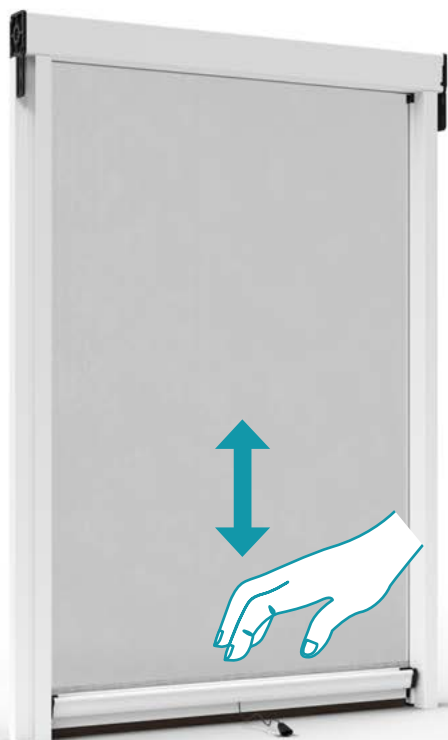

PIUMA® V-A INCASSO

CARATTERISTICHE DI SERIE

- Rete Freevue nera
- Guide laterali con compensatore telescopico
- Slow apertura sicura e decelerata
- Sistema anti-intrusione su tutto il perimetro
- Sistema anti-raffica **brevettato**

Azionamento
Press Up

INSTALLAZIONE
Incasso

Consigliata per
Finestra

OPTIONAL

KIT ANTICIMICE