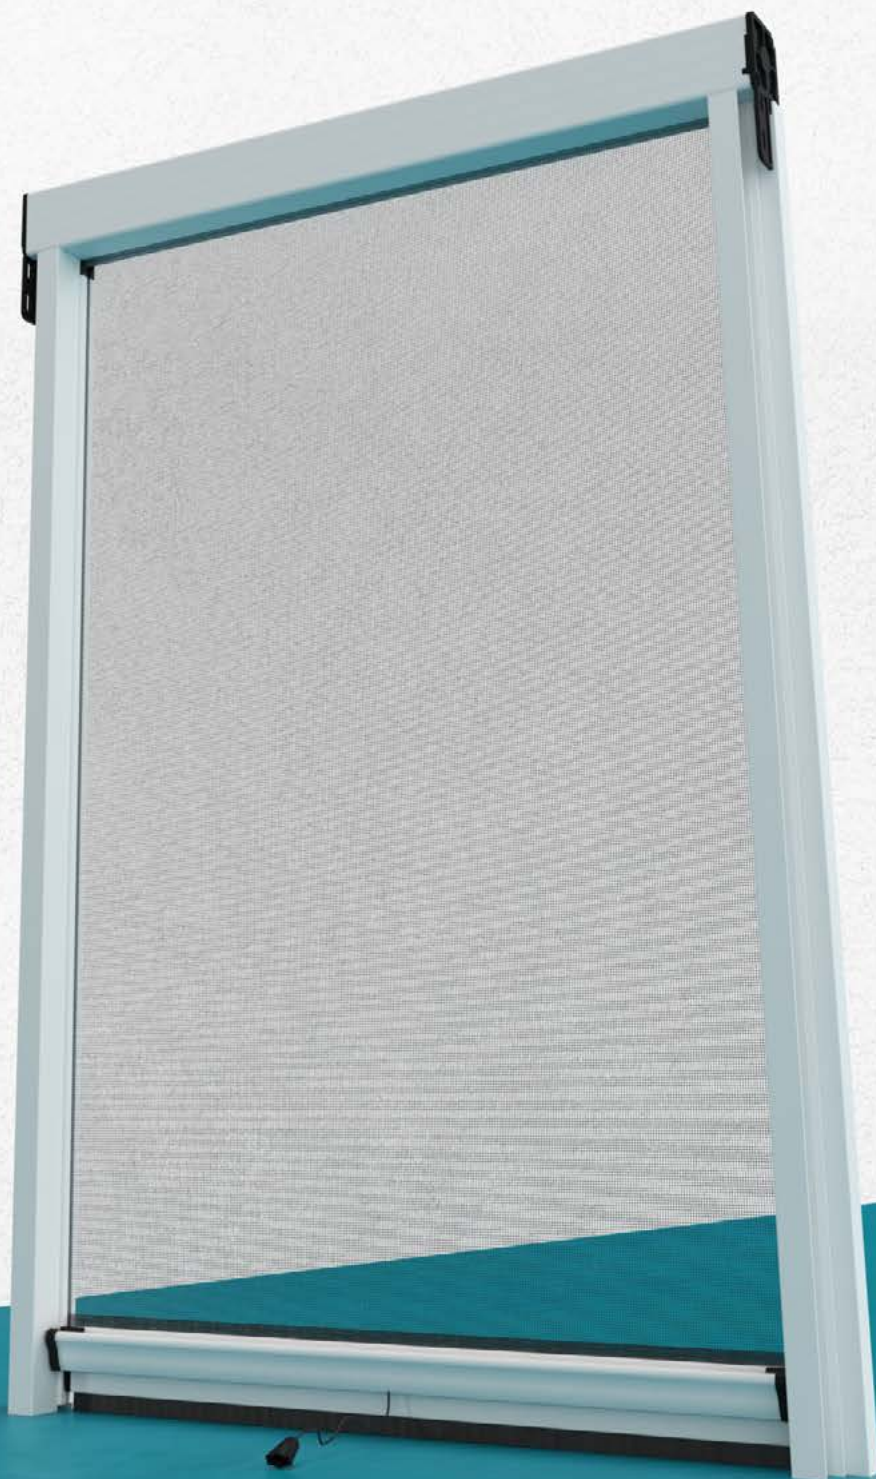

PIUMA[®] V INCASSO

Zanzariera a molla ad avvolgimento verticale con sistema anti-raffica e profili installabili con kit da incasso

PIUMA® V-A INCASSO

CARATTERISTICHE DI SERIE

- Rete Freevue nera
- Guide laterali con compensatore telescopico
- Slow apertura sicura e decelerata
- Sistema anti-intrusione su tutto il perimetro
- Sistema anti-raffica **brevettato**