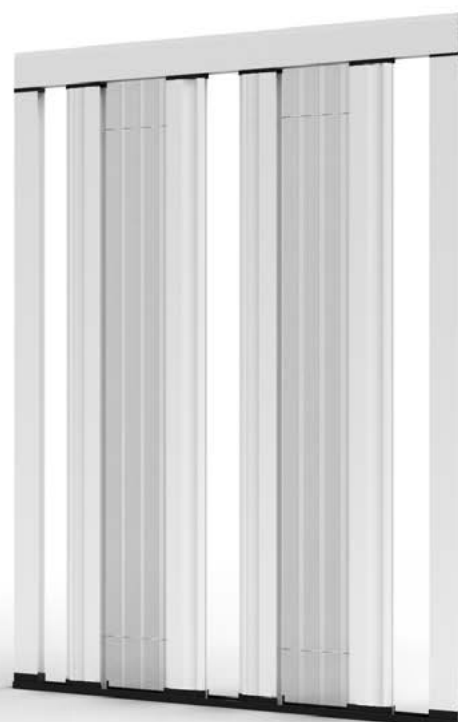

COLOMBA MULTIREVERSE