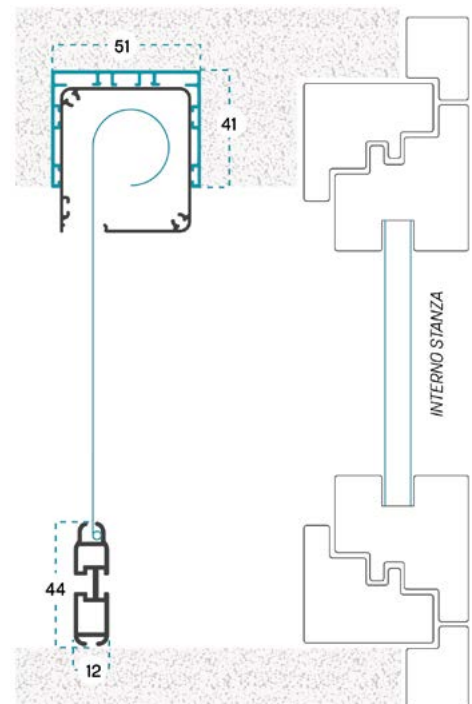

LINCE C FULL DUO

Zanzariera Lince C completa di kit da incasso Duo

LINCE C FULL 51

Zanzariera Lince V completa di kit da incasso 51

LINCE C FULL GHOST

Zanzariera Lince V completa di kit da incasso Ghost

GAMMA COLORI ALLUMINIO, ACCESSORI, RETI E TESSUTI