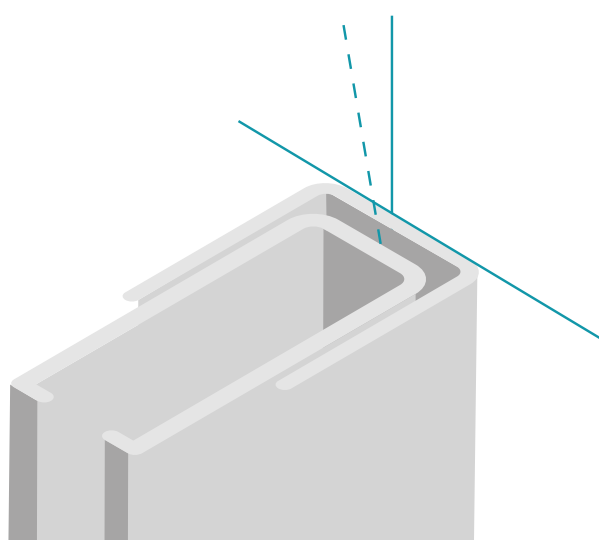

TARA 50/40

Zanzariera Ara con compensatori e guide telescopiche laterali per l'installazione in vani non perfettamente a squadra.

>>> TARA FAST 50/40

La zanzariera Tara è disponibile anche con maniglia Fast

OPTIONAL

SISTEMA SLOW
CLIP PER CASSONETTO