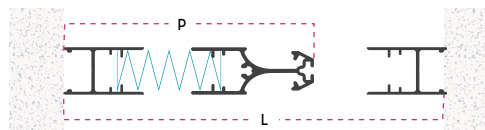

>>> LA ZANZARIERA VIENE FORNITA GIÀ REGISTRATA

Per le versioni a doppia anta, se non indicato, assicurarsi che ciascuna anta rispetti le dimensioni consigliate per l'anta singola. Eventuale **apertura decentrata** deve essere comunicata in fase di ordine.