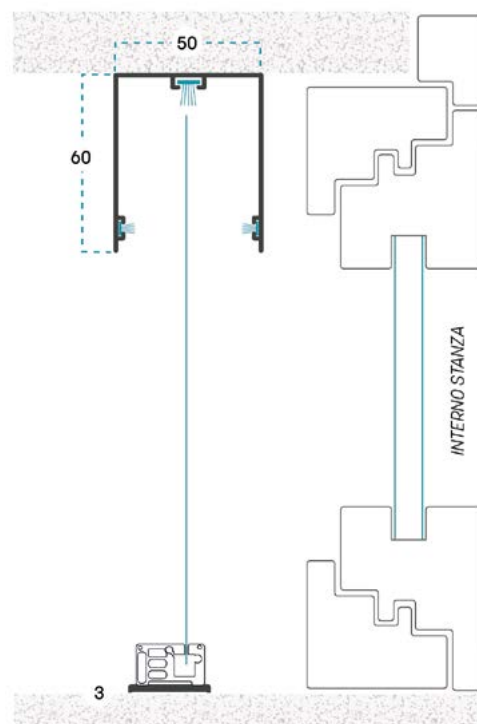

INFORMAZIONI TECNICHE

Le dimensioni devono essere trasmesse in mm, indicando base (L) per altezza (H) e tipologia di misura fornita.

MISURA FINITA: la zanzariera avrà le misure fornite

MISURA LUCE: rispetto alle misure fornite, la zanzariera avrà le seguenti dimensioni: **L - 2 mm / H - 2 mm**