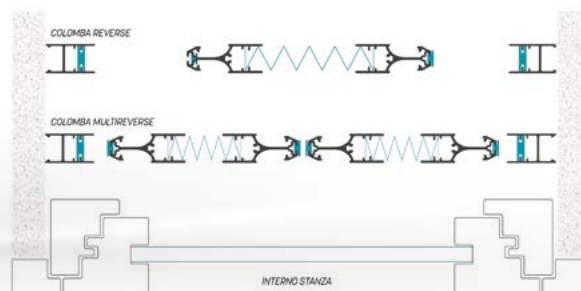

Apertura controllata

INSTALLAZIONE

In luce
Incasso compatibile

CONSIGLIATA PER

Grandi aperture

OPTIONAL

GUIDA SUPERIORE FISSA

COLOMBA L REVERSE / COLOMBA MULTIREVERSE