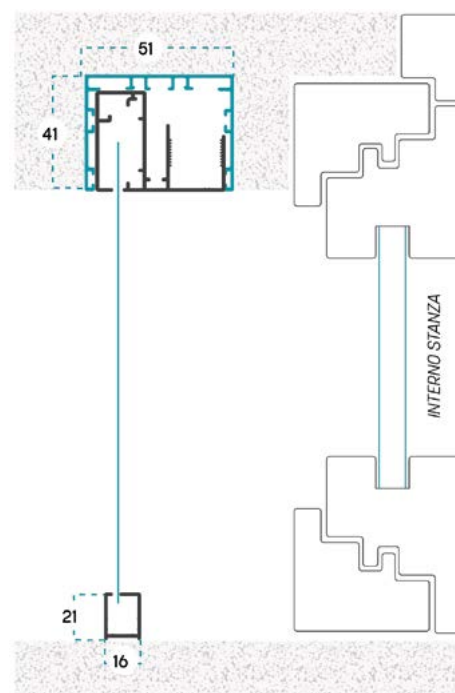

LINCE L FULL 51

Zanzariera Lince L completa di kit da incasso 51

VARIANTI

LINCE L FULL 51 - 2 LATI

LINCE L FULL 51 - 3 LATI

OPTIONAL

SISTEMA SLOW

MANIGLIETTA ESTERNA IN PLASTICA