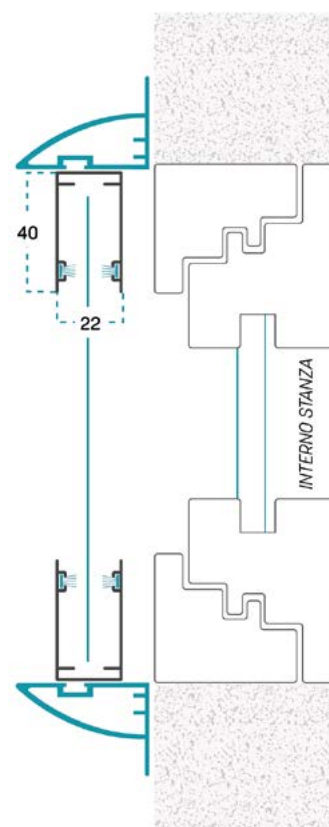

GAMMA COLORI ALLUMINIO, ACCESSORI, RETI E TESSUTI

Colori non disponibili a magazzino **X**

RAL

	Bianco 9010		Grigio 7016 antracite X
	Bianco 9010 opaco X		Verde 6005 opaco X
	Avorio 1013		
	Marrone 8017 opaco		
	Grigio 7001 X		
	Nero 9005 opaco X		

RAL SPECIALI

	Argento 9006 verniciato
	Bronzo verniciato
	Bronzo scuro verniciato X
	Testa di moro verniciato X

PARTICOLARI

	Bianco 9010 soft X
	Grigio ferro metallizzato X
	Grigio mix
	Verde mix X
	Marrone mix
	Marrone Ramato X

LEGNO

	Noce 360-70R X		Castagno 378-70R X
	Noce 102-70R X		Douglas rigato X
	Noce medio natural X		Renolit chiaro
	Noce scuro natural X		Renolit scuro
	Ciliegio ruvido X		Renolit bianco X
	Ciliegio natural X		

COLORI ACCESSORI

	NERO
	BIANCO (Di serie su: Bianco 9010, Bianco 9010 opaco, Bianco 9010 soft, Renolit bianco)

RETI E TESSUTI

	RETE IN FIBRA STANDARD		FREEVUE

INFORMAZIONI TECNICHE

Le dimensioni devono essere trasmesse in mm, indicando base (L) per altezza (H).

Fornire MISURA FINITA (compresa di profili di fissaggio).

DIMENSIONI CONSIGLIATE (mm)	L/min	H/min	L/max	H/max
Aries Sky Moto / Night	440	500	800	1200