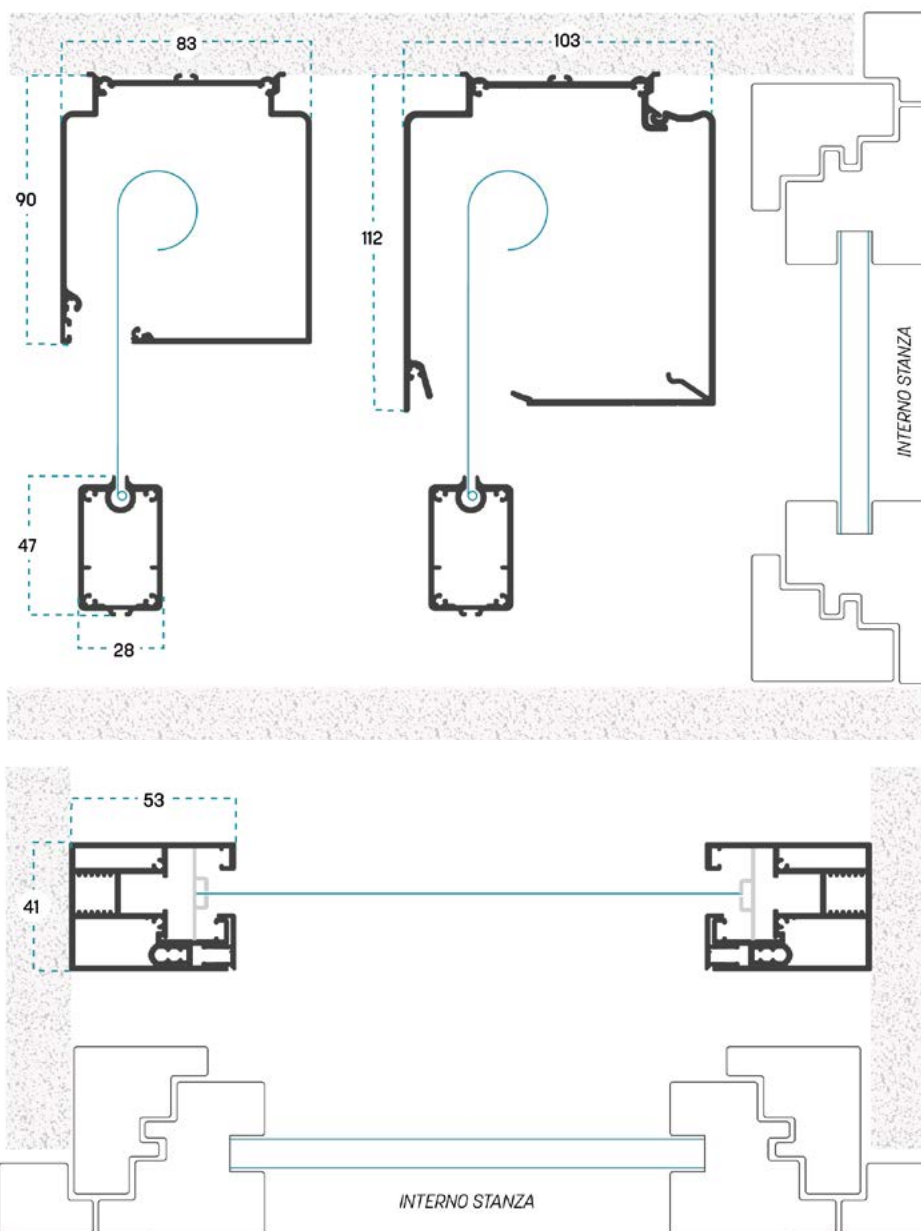

INFORMAZIONI TECNICHE

Le dimensioni devono essere trasmesse in mm, indicando base (L) per altezza (H) e tipologia di misura fornita.

MISURA FINITA: la zanzariera avrà le misure fornite
MISURA LUCE: rispetto alle misure fornite, la zanzariera avrà le seguenti dimensioni: **L - 4 mm / H - 4 mm**

Se non specificato, le misure fornite verranno considerate come misure FINITE.

>>> Specificare sempre la tipologia di motore e il lato di installazione del motore o dell'argano. In caso di mancate informazioni il lato di installazione sarà il destro (vista interna)

MOTORI E ACCESSORI PER MOTORE

Motore meccanico, Motore radio, Radiocomando 5 canali, Radiocomando 16 canali.

MISURE ARGANO

Lunghezza standard dell'asta 150 cm, montata su lato destro (vista interna). Colori: Bianco (di serie su struttura in Bianco 9010) / Argento sul resto dei colori.

DIMENSIONI CONSIGLIATE (mm)	L/min	H/min	L/max	H/max
Oltre® V 83 Ultraset	-	600	3700	2600
Oltre® V 83 Filtrante	-	600	3700	2600
Oltre® V 83 Oscurante	-	600	3700	2600
Oltre® V 83 Cristal	-	600	3500	2600
Oltre® V 103 Ultraset	-	600	4500	3000
Oltre® V 103 Filtrante	-	600	4500	3000
Oltre® V 103 Oscurante	-	600	4500	3000
Oltre® V 103 Cristal	-	600	4500	3000

Larghezza massima per il Telo Cristal è di 140 cm; larghezze superiori saranno realizzate con telo giuntato. Le giunzioni sono fatte in verticale a filo.

Per realizzazioni con tessuti e reti particolari, se non indicate, consultare l'azienda. Le dimensioni minime non possono sempre essere abbinate a quelle massime. La garanzia decade se vengono richieste realizzazioni diverse da quelle consigliate. I colori riprodotti potrebbero essere suscettibili di variazioni dovute a lotti di produzione e fedeltà tipografica. Gli schemi tecnici sono indicativi, nell'indicazione delle misure vengono presi in considerazione i tolleranti in alluminio. L'azienda si riserva il diritto di apportare modifiche senza obbligo di preavviso.

dai 01/06/2026 aumento prezzi +7%