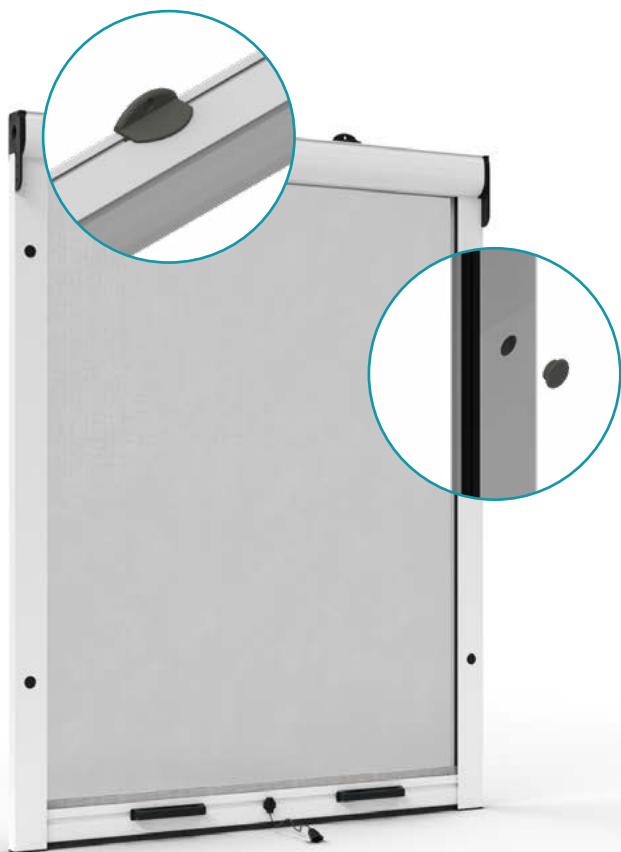

ARIES FRONT

Zanzariera Aries con predisposizione per il fissaggio frontale

Azionamento
Aggancio/sgancio standard

Installazione
Frontale, in foro

Consigliata per
Finestre

>>> FRONT

Predisposizione per il fissaggio frontale con ganci forati su cassonetto e fori con copriforo sulle guide.

I componenti per il fissaggio frontale sono disponibili solo in nero.

>>> Varianti compatibili

ARIES MITA
ARIES FAST
ARIES PRESS UP

ARIES CONTROL
ARIES MOTO

OPTIONAL

SISTEMA SLOW
SPAZZOLINO ANTIVENTO
DIMA PER INSTALLAZIONE