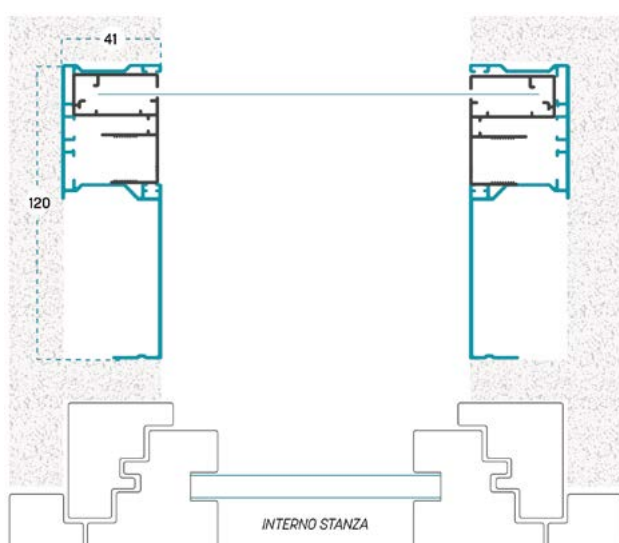

LINCE C FULL DUO

Zanzariera Lince C completa di kit da incasso Duo

LINCE C FULL 51

Zanzariera Lince V completa di kit da incasso 51

LINCE C FULL GHOST

Zanzariera Lince V completa di kit da incasso Ghost

GAMMA COLORI ALLUMINIO, ACCESSORI, RETI E TESSUTI