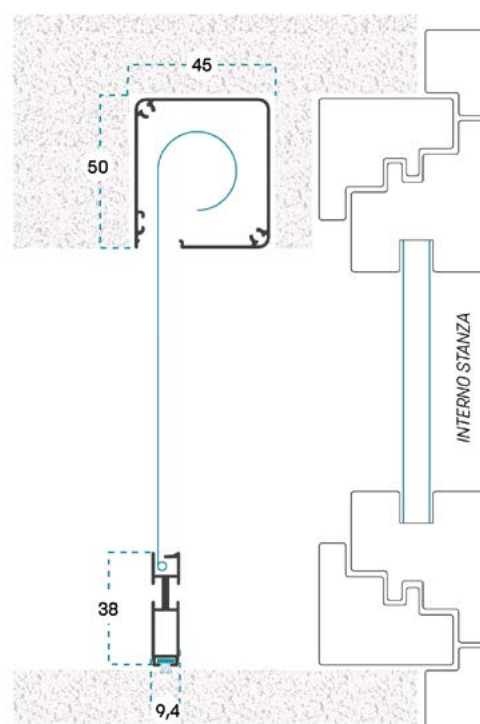

APUS FULL DUO

Zanzariera Apus completa di kit da incasso Duo

VARIANTI

APUS PRESS UP FULL DUO

APUS FAST FULL DUO

APUS MITA FULL DUO

APUS MOTO FULL DUO

OPTIONAL

SISTEMA SLOW

SPAZZOLINO ANTIVENTO