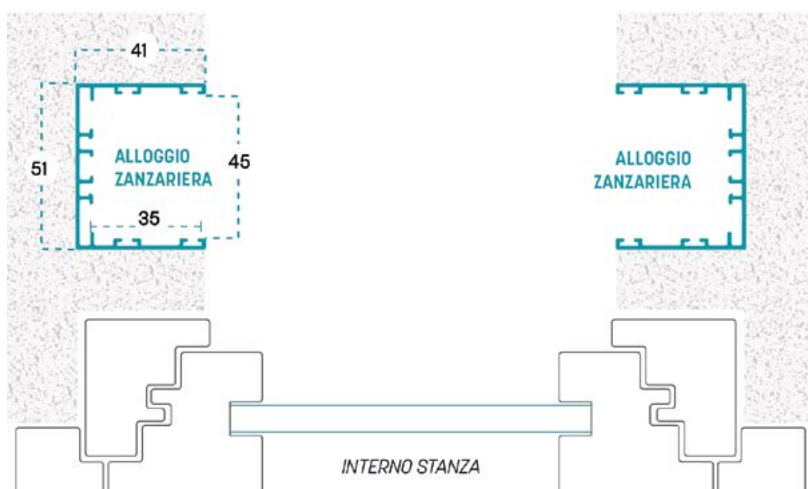

CARTER IN ALLUMINIO

È possibile richiedere il Carter, un profilo di chiusura da usare quando non si intende completare l'installazione della zanzariera.

KIT INCASSO

KIT INCASSO 51

Kit da incasso monoblocco zanzariera e avvolgibile con inserti per magnete e/o spazzolino fornito di accessori.
Installabile su 2 lati o 3 lati.