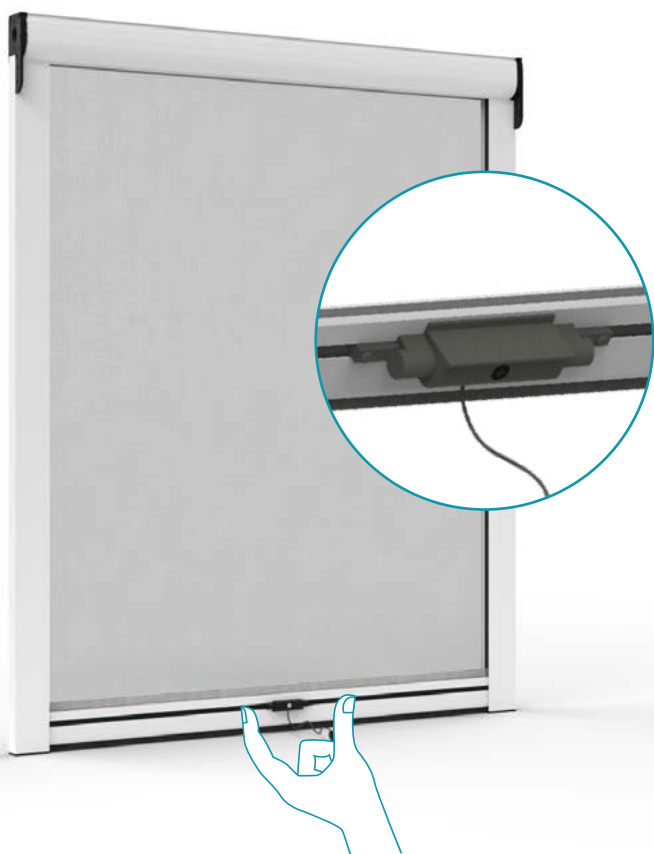

ARIES FAST

Zanzariera Aries con maniglia a pulsanti per una chiusura ancora più rapida e salda

Azionamento
Maniglia a pulsante

INSTALLAZIONE
In luce

Consigliata per
Finestre

>>> FAST

Azionamento con maniglietta a cricchetto, basta stringere la maniglietta esercitando pressione sui pulsanti per sbloccare la barra maniglia.