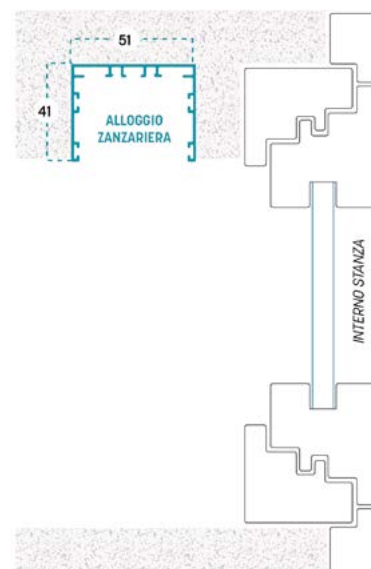

GAMMA COLORI ALLUMINIO, ACCESSORI, RETI E TESSUTI

Colori non disponibili
a magazzino **X**

RAL

	Bianco 9010		Grigio 7016 antracite
	Bianco 9010 opaco		Verde 6005 opaco
	Avorio 1013		
	Marrone 8017 opaco		
	Grigio 7001		
	Nero 9005 opaco		

RAL SPECIALI

	Argento 9006 verniciato
	Bronzo verniciato
	Bronzo scuro verniciato
	Testa di moro verniciato

PARTICOLARI

	Bianco 9010 soft
	Grigio ferro metallizzato
	Grigio mix
	Verde mix
	Marrone mix
	Marrone Ramato

LEGNO

	Noce 360-70R		Castagno 378-70R
	Noce 102-70R		Douglas rigato
	Noce medio natural		Renolit chiaro
	Noce scuro natural		Renolit scuro
	Ciliegio ruvido		Renolit bianco
	Ciliegio natural		

COLORI ALLUMINIO KIT DUO - 51 : Bianco 9010, Avorio 1013, Marrone 8017 opaco, Bronzo verniciato, Grigio mix, Renolit chiaro, Renolit scuro
COLORI ADATTATORE : Bianco 9010

COLORI ACCESSORI

	GRIGIO
	NERO (Di serie su Nero 9005 opaco)
	BIANCO (Di serie su: Bianco 9010, Bianco 9010 opaco, Bianco 9010 soft, Renolit bianco)

RETI E TESSUTI

	RETE PLISSETTATA		TESSUTO PLISSETTATO OSCURANTE
	TESSUTO PLISSETTATO FILTRANTE		

INFORMAZIONI TECNICHE

Le dimensioni devono essere trasmesse in mm, indicando base (L) per altezza (H) e tipologia di misura fornita.

MISURA FINITA: la zanzariera avrà le misure fornite
MISURA LUCE: rispetto alle misure fornite, la zanzariera avrà le seguenti dimensioni:

Con adattatore: **L + 70 mm / H + 35 mm**
Full Duo con adattatore: **L + 82 mm / H misura luce**
Full Ghost con adattatore: **L + 82 mm / H + 41 mm**
Full 51 con adattatore: **L + 82 mm / H + 41 mm**

IN ALTRI CASI FORNIRE LA MISURA FINITA

Zanzariera e guide sono ordinabili separatamente
È possibile richiedere anche il solo kit da incasso predisposto per la zanzariera più accessori (se previsti).
In caso di guide per l'incasso già installate, specificare in fase di ordine.

Per altri dettagli tecnici consultare la pagina dedicata al prodotto.

DIMENSIONI CONSIGLIATE (mm)	L/min	H/min	L/max	H/max
Sincropliss	500	600	6000	3000
Sincropliss Night oscurante /filtrante	500	600	4000	2300
Sincropliss Reverse	500	600	3000	3000
Sincropliss Reverse Night osc./filtr.	500	600	2000	2300
Colomba L	400	500	3000	3000
Colomba L Double	800	500	6000	3000
Colomba L Night oscurante /filtrante	400	500	2000	2300
Colomba Reverse	400	500	3000	3000
Colomba Multireverse	800	500	6000	3000
Colomba Reverse Night	400	500	2000	2300
Colomba Multireverse Night	400	500	4000	2300
Colomba V	400	500	1600	2500
Colomba V Nigh oscurante /filtrante	400	500	1600	1800
Colomba V Reverse	400	500	1600	1800
Colomba V Reverse Night osc./filtr.	400	500	1600	1800
Colomba Sole Luna L	400	500	2200	2300
Colomba Sole Luna V	400	500	1600	2200

Per le versioni a doppia anta, se non indicato, assicurarsi che ciascuna anta rispetti le dimensioni consigliate per l'anta singola. Eventuale **apertura decentrata** deve essere comunicata in fase di ordine.

Per realizzazioni con tessuti e reti particolari, se non indicate, consultare l'azienda. Le dimensioni minime non possono sempre essere abbinate a quelle massime. La garanzia decade se vengono richieste realizzazioni diverse da quelle consigliate. I colori riprodotti potrebbero essere suscettibili di variazioni dovute a lotti di produzione e fedeltà tipografica. Gli schemi tecnici sono indicativi, nell'indicazione delle misure vengono presi in considerazione i tolleranze di produzione. L'azienda si riserva il diritto di apportare modifiche senza obbligo di preavviso.

dai 01/06/2024 aumento prezzi +7%

PLISSÈ INCASSO

Sistemi da incasso per Plissè

VARIANTI

PLISSÈ FULL DUO

PLISSÈ FULL 51 - 2 LATI

PLISSÈ FULL 51 - 3 LATI

PLISSÈ FULL GHOST