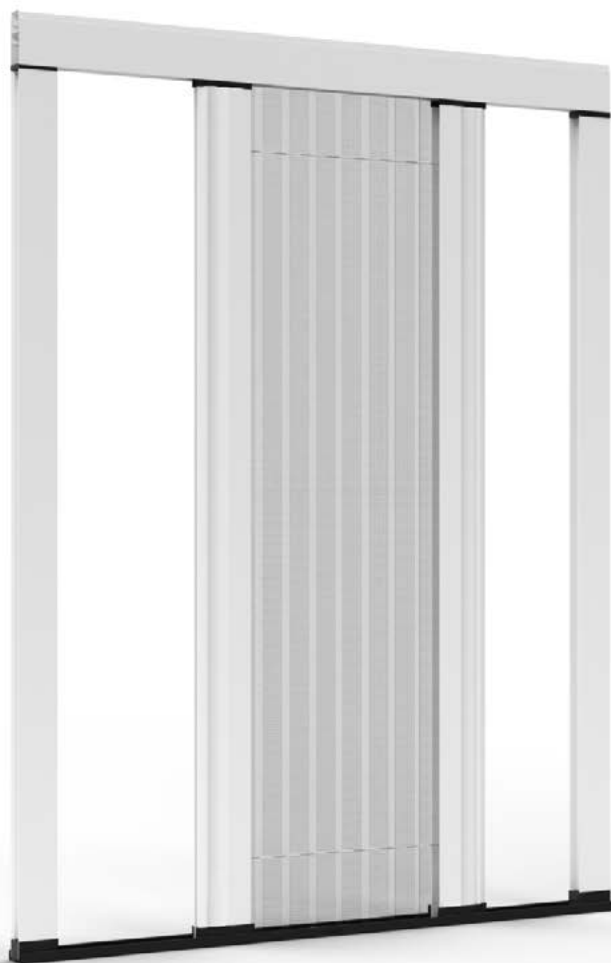

COLOMBA REVERSE

COLOMBA MULTIREVERSE

OPTIONAL

GUIDA SUPERIORE FISSA

COLOMBA L REVERSE

Zanzariera plissettata con pacchetto rete centrale ad apertura laterale reversibile, controllata e ingombro ridotto

AZIONAMENTO