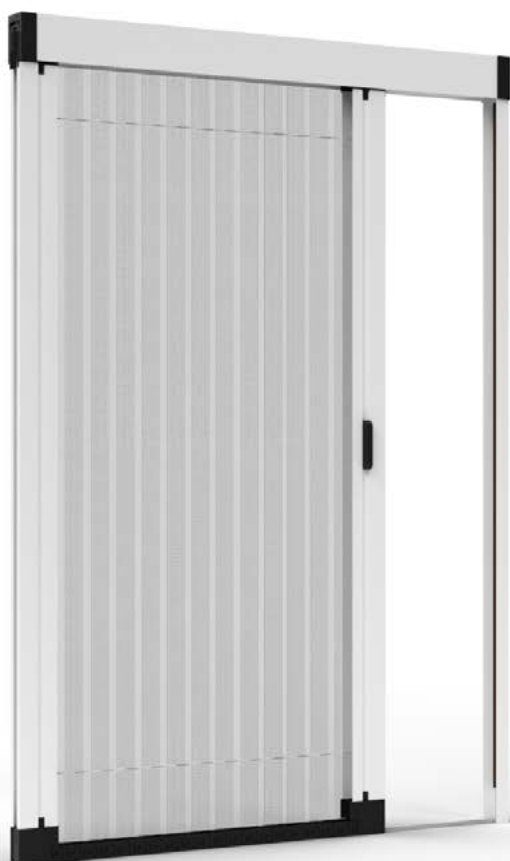

PLISSÉ

Zanzariera plissettata ad apertura laterale controllata
con guida a cingoli a scomparsa

PLISSÈ

CARATTERISTICHE DI SERIE

- Rete plissettata nera, piega 20 mm
- Guida a terra calpestabile in pvc
- Catena di cingoli inferiore e superiore