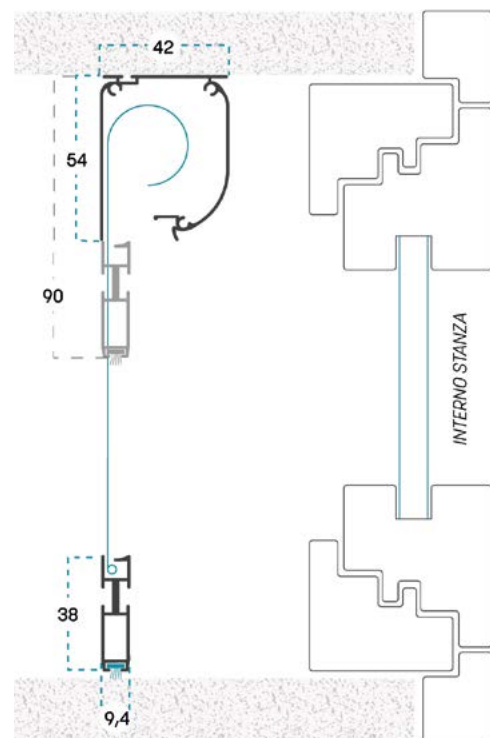

INFORMAZIONI TECNICHE

Le dimensioni devono essere trasmesse in mm, indicando base (L) per altezza (H) e tipologia di misura fornita.

MISURA FINITA: la zanzariera avrà le misure fornite

MISURA LUCE: rispetto alle misure fornite, la zanzariera avrà le seguenti dimensioni: **L - 2 mm / H - 2 mm**