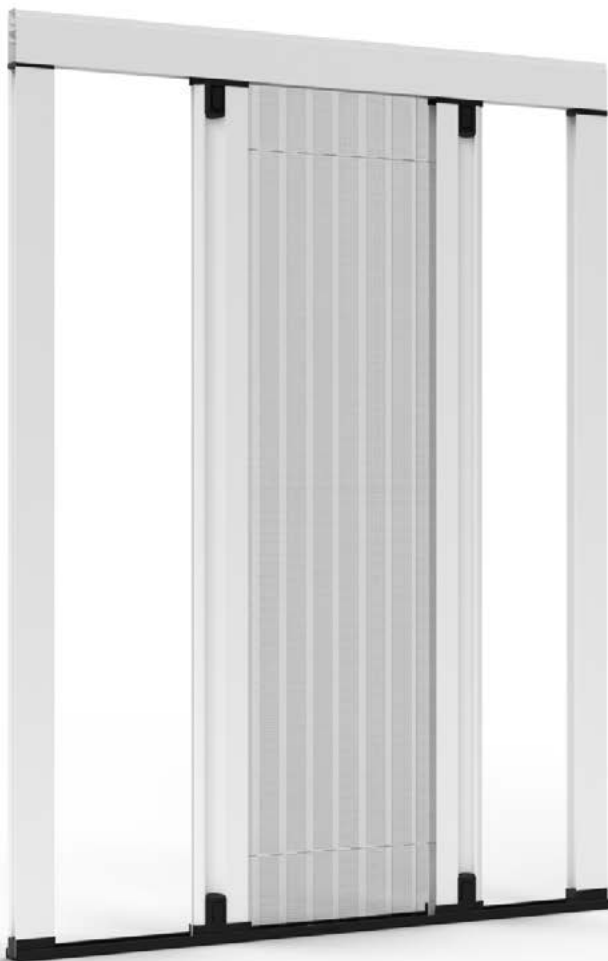

SINCROPLISS REVERSE

Zanzariera plissettata con pacchetto rete centrale ad apertura reversibile, sincronizzata, controllata e ingombro ridotto

AZIONAMENTO

Controllato
sincronizzato

INSTALLAZIONE

In luce
Incasso compatibile