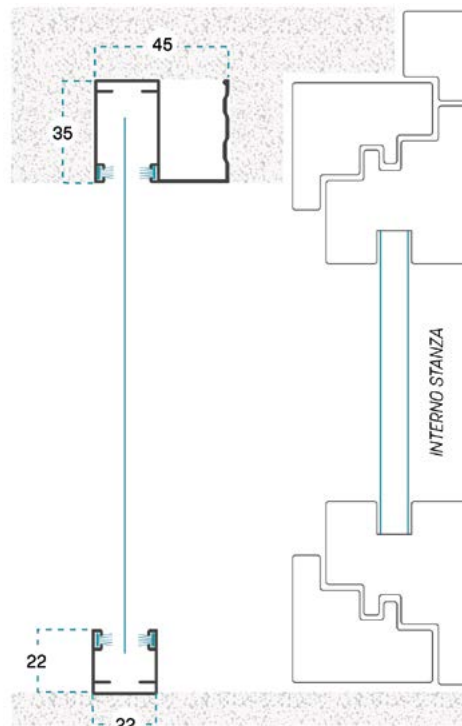

GAMMA COLORI ALLUMINIO, ACCESSORI, RETI E TESSUTI

Colori non disponibili a magazzino **X**

RAL

	Bianco 9010		Grigio 7016 antracite
	Bianco 9010 opaco		Verde 6005 opaco
	Avorio 1013		
	Marrone 8017 opaco		
	Grigio 7001		
	Nero 9005 opaco		

RAL SPECIALI

	Argento 9006 verniciato
	Bronzo verniciato
	Bronzo scuro verniciato
	Testa di moro verniciato

PARTICOLARI

	Bianco 9010 soft
	Grigio ferro metallizzato
	Grigio mix
	Verde mix
	Marrone mix
	Marrone Ramato

LEGNO

	Noce 360-70R		Castagno 378-70R
	Noce 102-70R		Douglas rigato
	Noce medio natural		Renolit chiaro
	Noce scuro natural		Renolit scuro
	Ciliegio ruvido		Renolit bianco
	Ciliegio natural		

COLORI ALLUMINIO KIT DUO - 51 : Bianco 9010, Avorio 1013, Marrone 8017 opaco, Bronzo verniciato, Grigio mix, Renolit chiaro, Renolit scuro

COLORI ACCESSORI

NERO

BIANCO (Di serie su: Bianco 9010, Bianco 9010 opaco, Bianco 9010 soft, Renolit bianco)

RETI E TESSUTI

RETE IN FIBRA STANDARD   FREEVUE   ULTRANET   ANTIPOLLINE   SUNOX

BICOLORE   TESSUTO OSCURANTE   TESSUTO FILTRANTE

INFORMAZIONI TECNICHE

Le dimensioni devono essere trasmesse in mm, indicando base (L) per altezza (H) e tipologia di misura fornita.

MISURA FINITA: la zanzariera avrà le misure fornite

MISURA LUCE: rispetto alle misure fornite, la zanzariera avrà le seguenti dimensioni:

MISURA LUCE VANI NON PREDISPOSTI

Lapus A: **L+87 mm / H + 35 mm**

MISURA LUCE VANI PREDISPOSTI CON UN KIT A CATALOGO

Lapus A per kit Duo: **L+69 / H misura luce**
Lapus A per kit 51 (3 lati): **L+69 / H + 35 mm**
Lapus A per kit Ghost: **L+69 / H + 35 mm**

IN ALTRI CASI FORNIRE LA MISURA FINITA

Se si desidera installare la zanzariera in un vano già predisposto, specificarlo in fase di ordine indicando il kit da incasso installato. Se non specificato, le misure fornite verranno considerate come misure FINITE.

Sistema di apertura di serie: A con cassonetto a sinistra

A: da SX a DX (vista interna) | **B:** da DX a SX (vista interna)

DIMENSIONI CONSIGLIATE (mm)	L/min	H/min	L/max	H/max
Lapus	400	500	1600	2600
Lapus Double	800	400	3200	2600
Lapus Ultranet	400	500	1400	2400
Lapus Night Oscurante	400	500	1400	2400
Lapus Night Filtrante	400	500	1200	2400

Per le versioni a doppia anta assicurarsi che ciascuna anta rispetti le dimensioni consigliate per l'anta singola. Eventuale **apertura decentrata** deve essere comunicata in fase di ordine.

! Per realizzazioni con tessuti e reti particolari, se non indicate, consultare l'azienda. Le dimensioni minime non possono sempre essere abbinate a quelle massime. La garanzia decade se vengono richieste realizzazioni diverse da quelle consigliate. I colori riprodotti potrebbero essere suscettibili di variazioni dovute a lotti di produzione e fedeltà tipografica. Gli schemi tecnici sono indicativi, nell'indicazione delle misure vengono presi in considerazione i tolleranti in millimetri. L'azienda si riserva il diritto di apportare modifiche senza obbligo di preavviso.