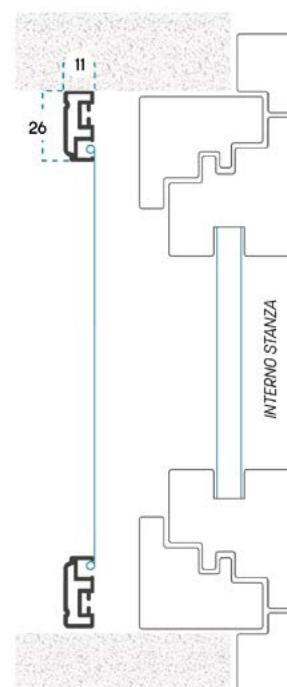

MISURA LUCE: rispetto alle misure fornite, la zanzariera avrà le seguenti dimensioni: **L - 2 mm / H - 2 mm**

Se non specificato, le misure fornite verranno considerate come misure FINITE.

DIMENSIONI CONSIGLIATE (mm)	L/min	H/min	L/max	H/max
Sagittario	400	500	1500	2500
Sagittario Night Oscurante/Filtrante	400	500	1500	1600
Sagittario Cristal	400	500	1500	1600