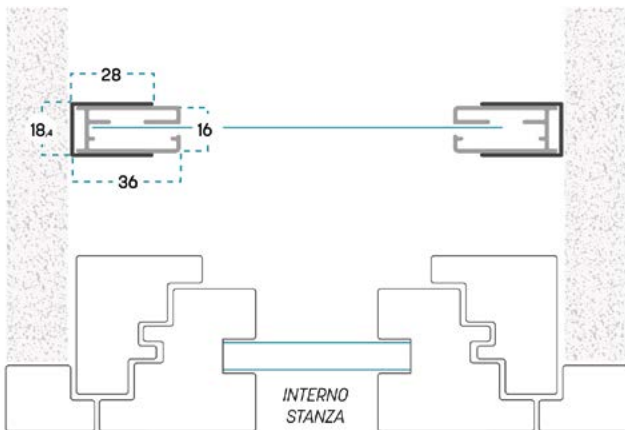

Le dimensioni devono essere trasmesse in mm, indicando base (L) per altezza (H) e tipologia di misura fornita.

MISURA FINITA: la zanzariera avrà le misure fornite
MISURA LUCE: rispetto alle misure fornite, la zanzariera avrà le seguenti dimensioni: **L - 2 mm / H - 2 mm**