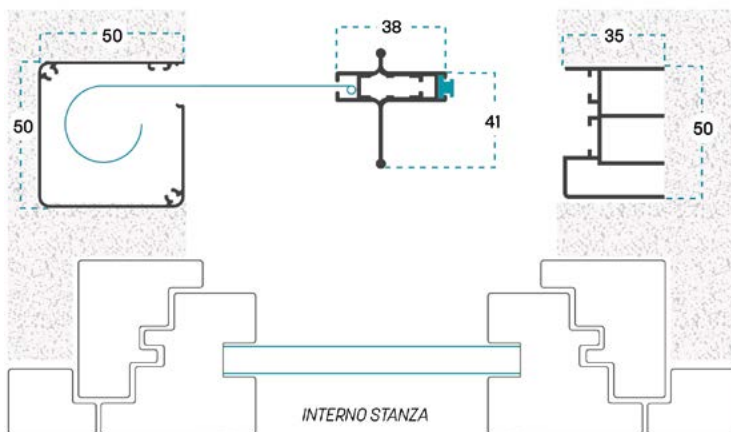

INFORMAZIONI TECNICHE

Le dimensioni devono essere trasmesse in mm, indicando base (L) per altezza (H) e tipologia di misura fornita.

MISURA FINITA: la zanzariera avrà le misure fornite
MISURA LUCE: rispetto alle misure fornite, la zanzariera avrà le seguenti dimensioni:
 Aquila: **L+85 / H + 35 mm** / Aquila Double: **L+100 / H + 35 mm**