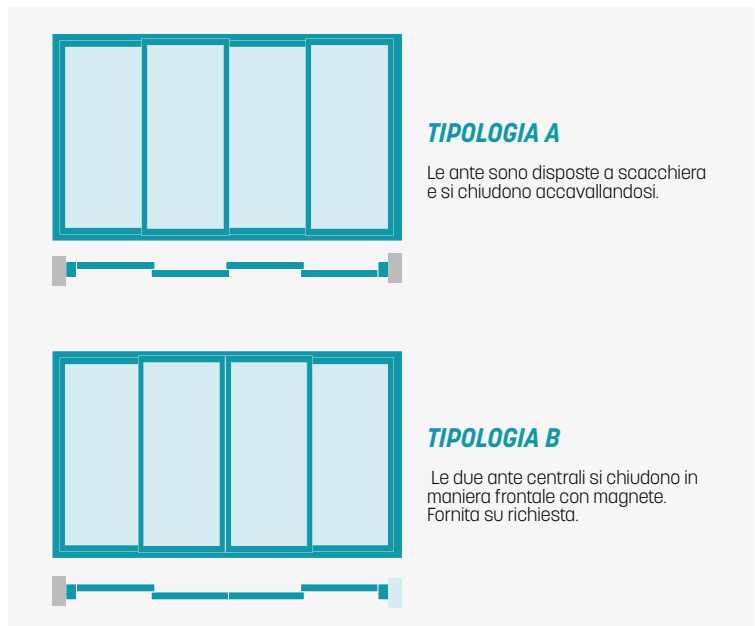

FRECCIA SLIDE 4 ANTE