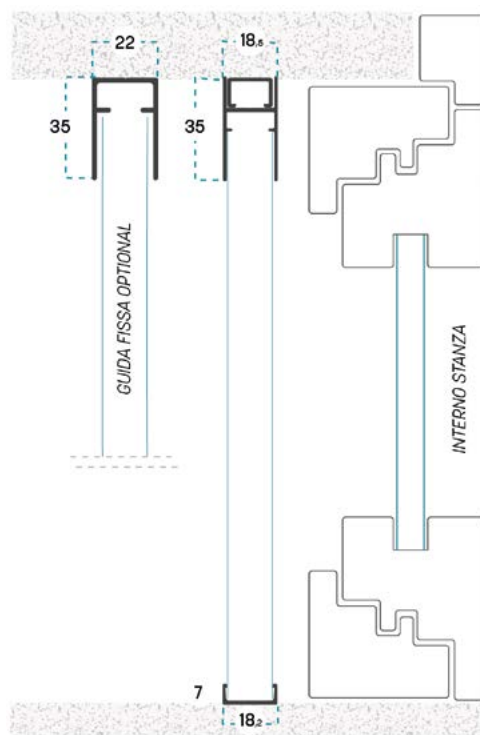

GAMMA COLORI ALLUMINIO, ACCESSORI, RETI E TESSUTI

Colori non disponibili a magazzino **X**

RAL

Bianco 9010	Grigio 7016 antracite
Bianco 9010 opaco	Verde 6005 opaco
Avorio 1013	
Marrone 8017 opaco	
Grigio 7001	
Nero 9005 opaco	

RAL SPECIALI

Argento 9006 verniciato
Bronzo verniciato
Bronzo scuro verniciato
Testa di moro verniciato

PARTICOLARI

Bianco 9010 soft
X Grigio ferro metallizzato
Grigio mix
Verde mix
Marrone mix
Marrone Ramato

LEGNO

Noce 360-70R	Castagno 378-70R
Noce 102-70R	Douglas rigato
X Noce medio natural	Renolit chiaro
Noce scuro natural	Renolit scuro
Ciliegio ruvido	Renolit bianco
Ciliegio natural	

COLORI ACCESSORI

GRIGIO
NERO (Di serie su Nero 9005 opaco)
BIANCO (Di serie su: Bianco 9010, Bianco 9010 opaco, Bianco 9010 soft, Renolit bianco)

RETI E TESSUTI

RETE PLISSETTATA	TESSUTO PLISSETTATO OSCURANTE
TESSUTO PLISSETTATO FILTRANTE	

INFORMAZIONI TECNICHE

Le dimensioni devono essere trasmesse in mm, indicando base (L) per altezza (H) e tipologia di misura fornita.

MISURA FINITA: la zanzariera avrà le misure fornite

MISURA LUCE: rispetto alle misure fornite, la zanzariera avrà le seguenti dimensioni: **L - 2 mm / H - 2 mm**

Se non specificato, le misure fornite verranno considerate come misure FINITE.

DIMENSIONI CONSIGLIATE (mm)	L/min	H/min	L/max	H/max
Sincropliss	500	600	6000	3000
Sincropliss Night oscurante /filtrante	500	600	4000	2300
Sincropliss Reverse	500	600	3000	3000
Sincropliss Reverse Night oscurante /filtrante	500	600	2000	2300