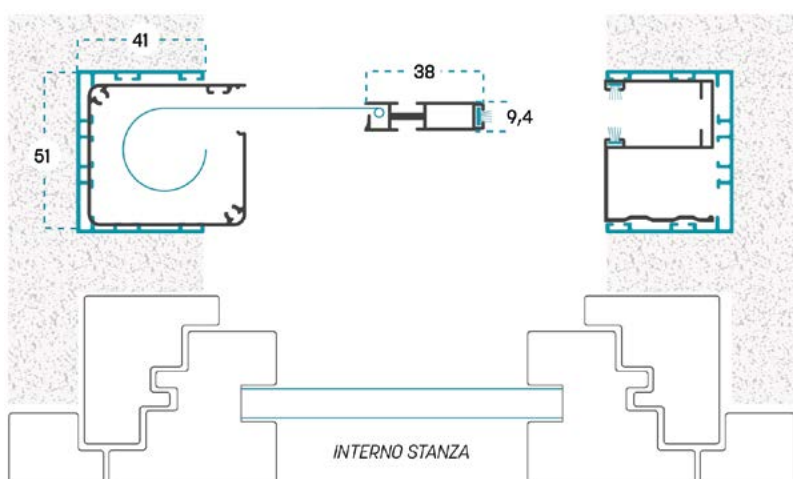

LAPUS FULL 51

Zanzariera Lapus completa di kit da incasso 51

VARIANTI

SISTEMA SLOW
SPAZZOLINO ANTIVENTO
KIT ALZAGUIDA

OPTIONAL

LAPUS FULL 51 - 2 LATI
LAPUS FULL 51 - 3 LATI