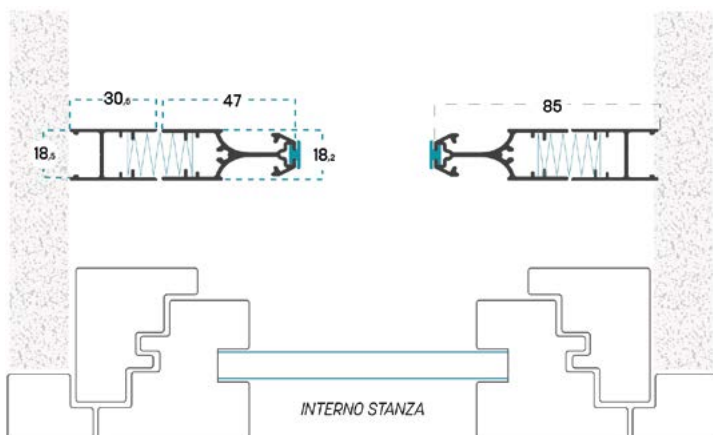

OPTIONAL E DETTAGLI

ASTA DI AZIONAMENTO

Asta per facilitare l'azionamento in caso di vani particolarmente sviluppati in altezza.
Dimensioni disponibili: 45 cm - 100 cm - su misura | **Colori disponibili:** Nero, bianco
 N.B. Se non specificato, verrà fornita la versione da 45 cm in colore nero. La lunghezza dell'astina non può superare la larghezza della maniglia. In caso di necessità, l'astina verrà adattata in fase di produzione.

INFORMAZIONI TECNICHE

SEZIONE ORIZZONTALE COLOMBA SOLE LUNA L

SEZIONE VERTICALE COLOMBA SOLE LUNA L

SEZIONE VERTICALE COLOMBA SOLE LUNA V

SEZIONE ORIZZONTALE COLOMBA SOLE LUNA V

Le dimensioni devono essere trasmesse in mm, indicando base (L) per altezza (H) e tipologia di misura fornita.

MISURA FINITA: la zanzariera avrà le misure fornite
MISURA LUCE: rispetto alle misure fornite, la zanzariera avrà le seguenti dimensioni: **L - 2 mm / H - 2 mm**

Se non specificato, le misure fornite verranno considerate come misure FINITE.