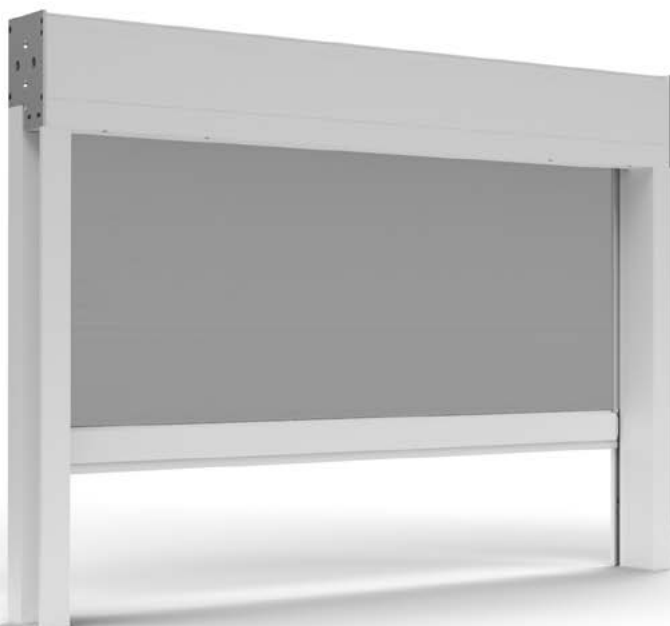

OLTRE® V PLUS INCASSO

CARATTERISTICHE DI SERIE

- Rete Ultranet grigia per una resistenza superiore
- Cassonetto ispezionabile dal basso
- Fondale a scomparsa
- Ancoraggio rete con coestruso anti-grinze
- Zip antivento saldato antivento e anti-intrusione
- Molle anti piega
- Autoportante e installazione rapida

Azionamento

Motore

INSTALLAZIONE

Incasso

Consigliata per

Grandi aperture

OPTIONAL

GUARNIZIONE A PALLONCINO