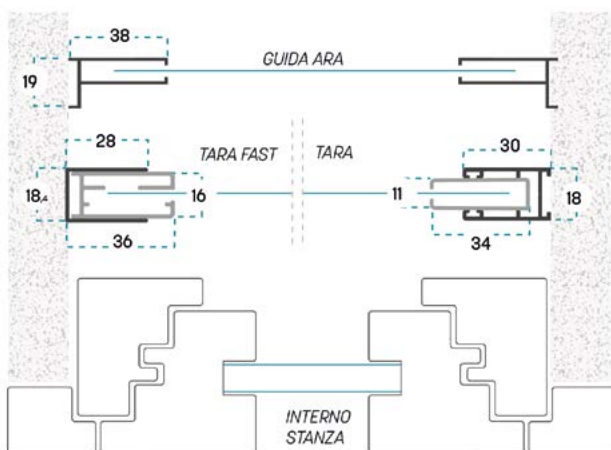

INFORMAZIONI TECNICHE

Le dimensioni devono essere trasmesse in mm, indicando base (L) per altezza (H) e tipologia di misura fornita.

MISURA FINITA: la zanzariera avrà le misure fornite
MISURA LUCE: rispetto alle misure fornite, la zanzariera avrà le seguenti dimensioni:
L - 2 mm / H - 2 mm (guide standard)
H - 3 mm / L - 6 mm (guide telescopiche)