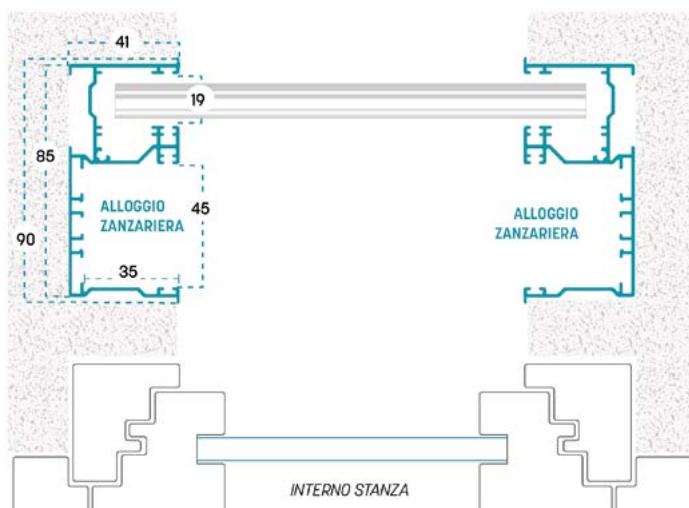

KIT INCASSO

KIT INCASSO DUO

Kit da incasso monoblocco zanzariera e avvolgibile con inserti per magnete e/o spazzolino fornito di accessori.
Installabile su 2 lati.

GAMMA COLORI ALLUMINIO KIT INCASSO

 Bianco 9010	 Grigio mix
 Avorio 1013	 Renolit chiaro
 Marrone 8017 opaco	 Renolit scuro
 Bronzo verniciato	