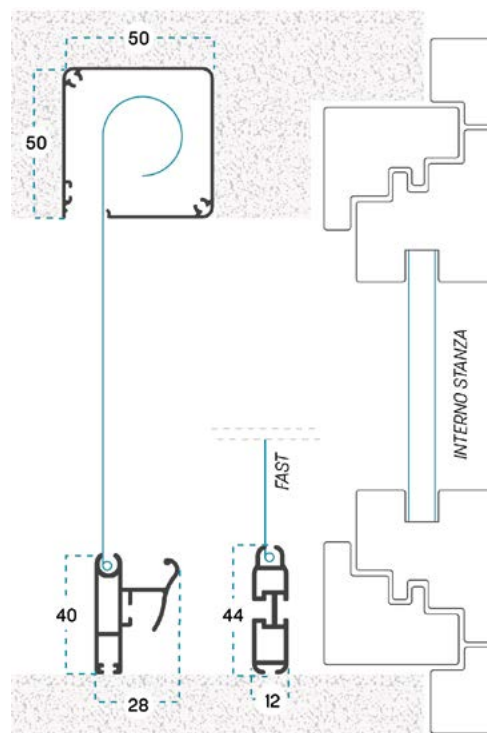

INFORMAZIONI TECNICHE

Le dimensioni devono essere trasmesse in mm, indicando base (L) per altezza (H) e tipologia di misura fornita.

MISURA FINITA: la zanzariera avrà le misure fornite
MISURA LUCE: rispetto alle misure fornite, la zanzariera avrà le seguenti dimensioni: **L+69 / H + 50 mm**