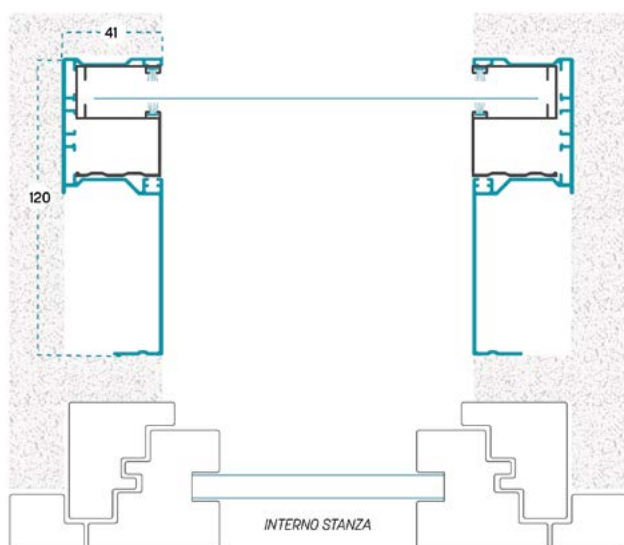

APUS FULL GHOST

Zanzariera Apus completa di kit da incasso Ghost

VARIANTI

APUS PRESS UP FULL GHOST
APUS FAST FULL GHOST
APUS MITA FULL GHOST
APUS MOTO FULL GHOST

OPTIONAL

SISTEMA SLOW
SPAZZOLINO ANTIVENTO