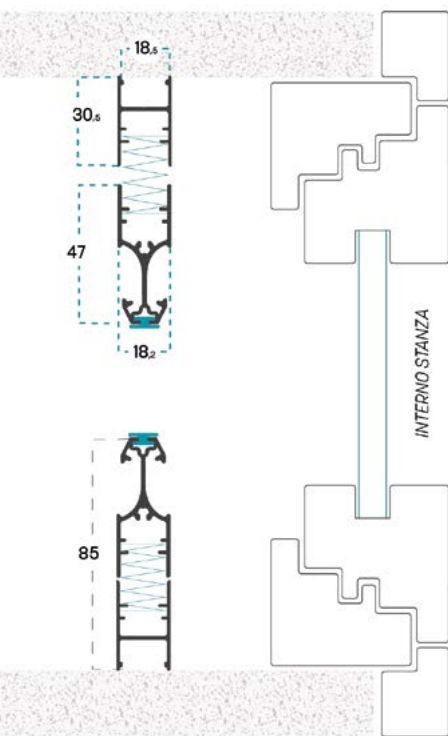

INFORMAZIONI TECNICHE

SEZIONE ORIZZONTALE COLOMBA SOLE LUNA L

SEZIONE VERTICALE COLOMBA SOLE LUNA L

SEZIONE VERTICALE COLOMBA SOLE LUNA V

SEZIONE ORIZZONTALE COLOMBA SOLE LUNA V

Le dimensioni devono essere trasmesse in mm, indicando base (L) per altezza (H) e tipologia di misura fornita.

MISURA FINITA: la zanzariera avrà le misure fornite
MISURA LUCE: rispetto alle misure fornite, la zanzariera avrà le seguenti dimensioni: **L - 2 mm / H - 2 mm**

Se non specificato, le misure fornite verranno considerate come misure FINITE.