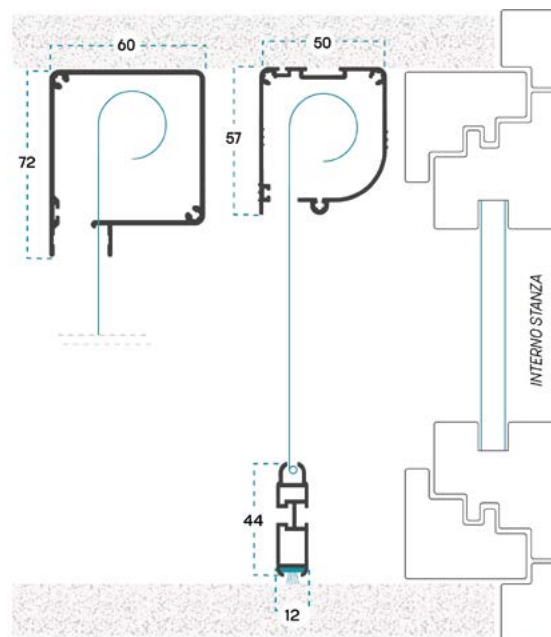

INFORMAZIONI TECNICHE

Le dimensioni devono essere trasmesse in mm, indicando base (L) per altezza (H) e tipologia di misura fornita.

MISURA FINITA: la zanzariera avrà le misure fornite
MISURA LUCE: rispetto alle misure fornite, la zanzariera avrà le seguenti dimensioni: **L - 2 mm / H - 2 mm**