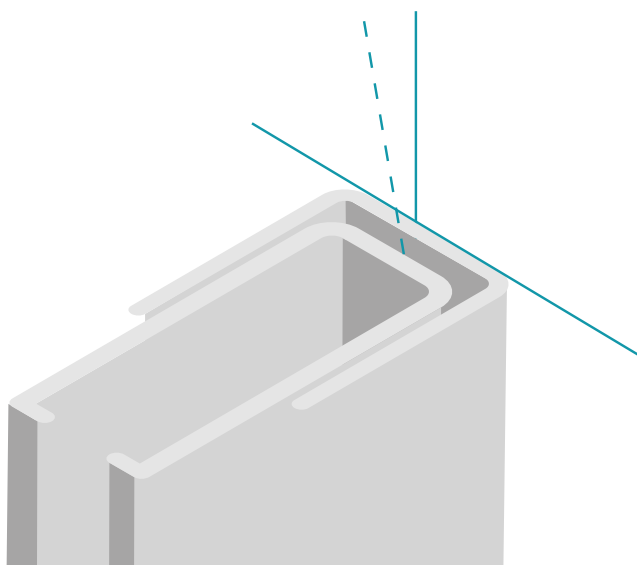

LEO T / LEO 60 T

Zanzariera Leo con compensatori e guide telescopiche laterali per l'installazione in vani non perfettamente a squadro.

>>> Disponibile con cassonetto da 50 mm e 60 mm

OPTIONAL

CLIP FISSAGGIO CASSONETTO PER CASSONETTO 50 mm
DOPPIO COMANDO