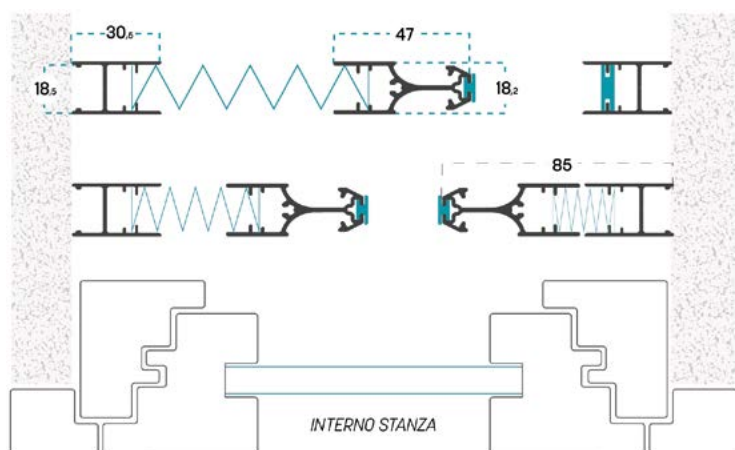

GAMMA COLORI ALLUMINIO, ACCESSORI, RETI E TESSUTI

Colori non disponibili a magazzino

RAL

Bianco 9010	Grigio 7016 antracite
Bianco 9010 opaco	Verde 6005 opaco
Avorio 1013	
Marrone 8017 opaco	
Grigio 7001	
Nero 9005 opaco	

RAL SPECIALI

Argento 9006 verniciato
Bronzo verniciato
Bronzo scuro verniciato
Testa di moro verniciato

PARTICOLARI

Bianco 9010 soft
Grigio ferro metallizzato
Grigio mix
Verde mix
Marrone mix
Marrone Ramato

LEGNO

Noce 360-70R	Castagno 378-70R
Noce 102-70R	Douglas rigato
Noce medio natural	Renolit chiaro
Noce scuro natural	Renolit scuro
Ciliegio ruvido	Renolit bianco
Ciliegio natural	

COLORI ACCESSORI

GRIGIO
NERO (Di serie su Nero 9005 opaco)
BIANCO (Di serie su: Bianco 9010, Bianco 9010 opaco, Bianco 9010 soft, Renolit bianco)

RETI E TESSUTI

RETE PLISSETTATA	TESSUTO PLISSETTATO OSCURANTE
TESSUTO PLISSETTATO FILTRANTE	

INFORMAZIONI TECNICHE