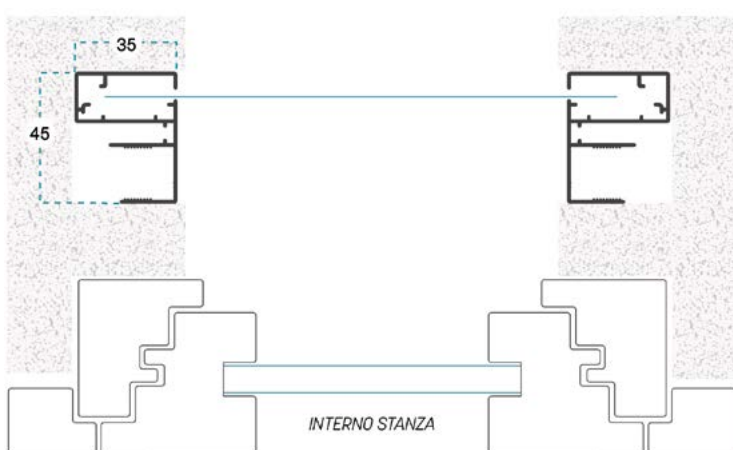

INFORMAZIONI TECNICHE

Le dimensioni devono essere trasmesse in mm, indicando base (L) per altezza (H) e tipologia di misura fornita.

MISURA FINITA: la zanzariera avrà le misure fornite

MISURA LUCE: rispetto alle misure fornite, la zanzariera avrà le seguenti dimensioni:

MISURA LUCE VANI NON PREDISPOSTI

Lince V A: **L+69 mm / H + 52 mm**

MISURA LUCE VANI PREDISPOSTI CON UN KIT A CATALOGO

Lince V A per kit Duo: **L+69 / H misura luce**

Lince V A per kit 51 (3 lati): **L+69 / H + 35 mm**

Lince V A per kit Ghost: **L+69 / H + 35 mm**

IN ALTRI CASI FORNIRE LA MISURA FINITA

Se si desidera installare la zanzariera in un vano già predisposto, specificarlo in fase di ordine indicando il kit da incasso installato.

Se non specificato, le misure fornite verranno considerate come misure FINITE.

DIMENSIONI CONSIGLIATE (mm)	L/min	H/min	L/max	H/max
Lince V	400	500	1400	2400
Lince V Freevue	400	500	1600	2600
Lince V Ultranet	400	500	1400	1800
Lince V Night Oscurante	400	500	1400	1800
Lince V Night Filtrante	400	500	1400	1500

Per realizzazioni con tessuti e reti particolari, se non indicate, consultare l'azienda. Le dimensioni minime non possono sempre essere abbinate a quelle massime. La garanzia decade se vengono richieste realizzazioni diverse da quelle consigliate. I colori riprodotti potrebbero essere suscettibili di variazioni dovute a lotti di produzione e fedeltà tipografica. Gli schemi tecnici sono indicativi, nell'indicazione delle misure vengono presi in considerazione i salii profilati in alluminio. L'azienda si riserva il diritto di apportare modifiche senza obbligo di preavviso.