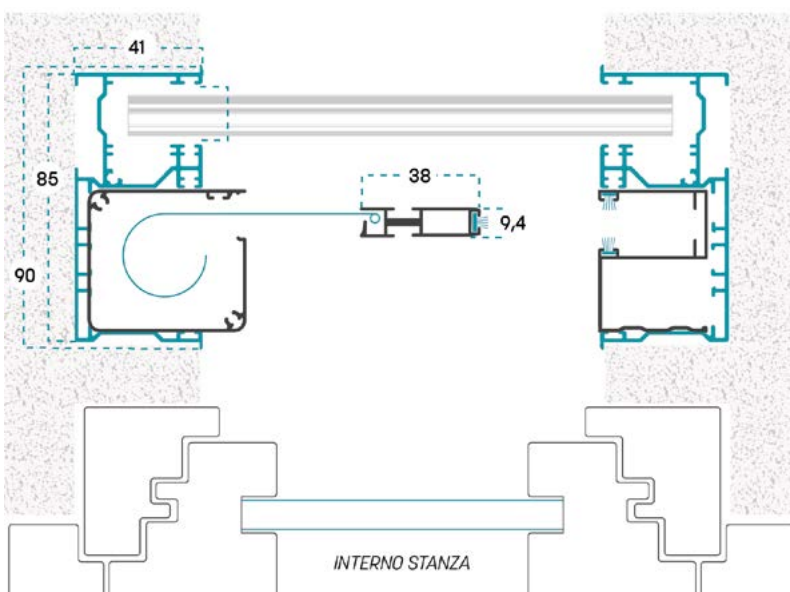

LAPUS FULL DUO

Zanzariera Lapus completa di kit da incasso Duo

VARIANTI

- SISTEMA SLOW
- SPAZZOLINO ANTIVENTO
- KIT ALZAGUIDA