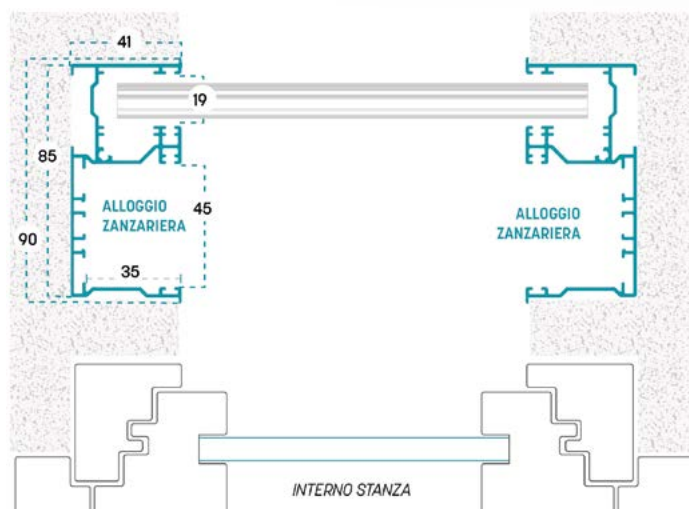

OPTIONAL

MANIGLIETTA IN CUIOIO