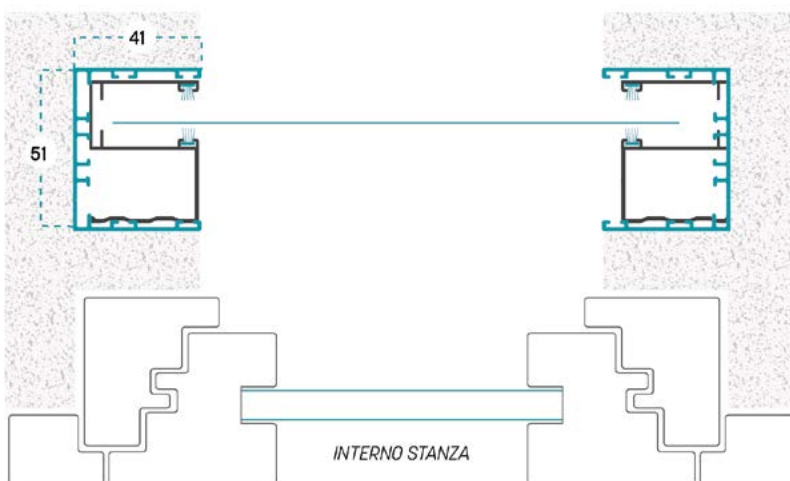

APUS FULL 51

Zanzariera Apus completa di kit da incasso 51

VARIANTI

APUS PRESS UP FULL 51 - 2 0 3 LATI

APUS FAST FULL 51 - 2 0 3 LATI

APUS MITA FULL 51 - 2 0 3 LATI

APUS MOTO FULL 51 - 2 0 3 LATI

OPTIONAL

SISTEMA SLOW

SPAZZOLINO ANTIVENTO