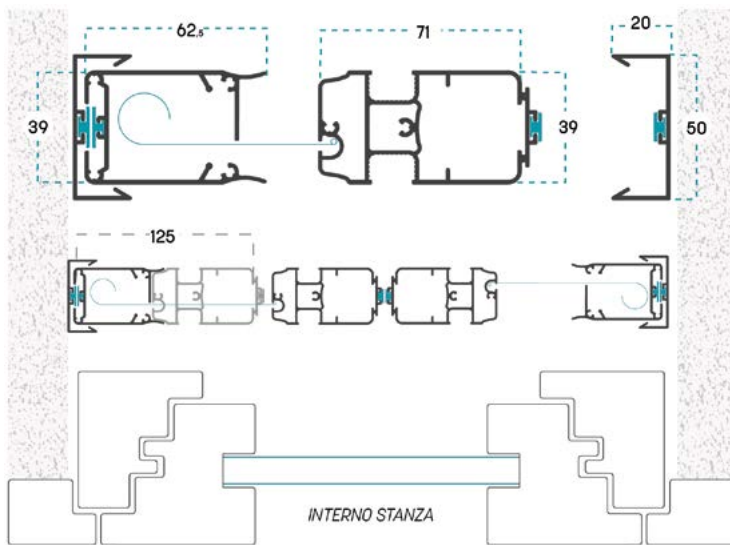

INFORMAZIONI TECNICHE

Le dimensioni devono essere trasmesse in mm, indicando base (L) per altezza (H) e tipologia di misura fornita.

MISURA FINITA: la zanzariera avrà le misure fornite
MISURA LUCE: rispetto alle misure fornite, la zanzariera avrà le seguenti dimensioni: **L - 2 mm / H - 2 mm**